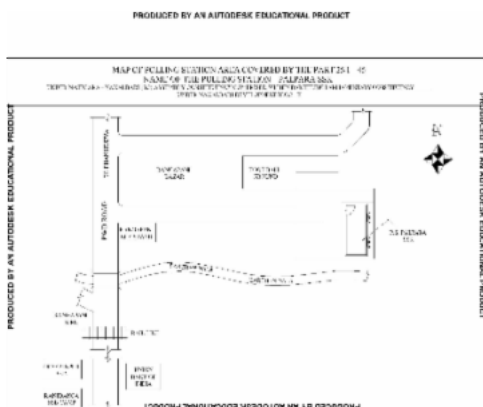

নির্বাচক নিবন্ধন আধিকারিকের স্বাক্ষর

Nazri Naksha

Google Map View

Polling Station Building Front View

Polling Station Front View

Cad View

Key MAP View

1 নাম : রুকসানা খাতুন স্বামীর নাম: আনসারা আলি মহঃ বাড়ির নং : n0155 বয়স : 37 লিঙ্গ : মহিলা	ZRS1184399 ফটো উপলব্ধ	2 নাম : আনসার আলি মহঃ পিতার নাম: আবদুল খালেক বাড়ির নং : n0155 বয়স : 46 লিঙ্গ : পুরুষ	BQT2842532 ফটো উপলব্ধ	3 নাম : ফেলানী পাল স্বামীর নাম: গৌড় পাল বাড়ির নং : n0098 বয়স : 40 লিঙ্গ : মহিলা	ZRS0510982 ফটো উপলব্ধ
4 নাম : আরতি রানী পাল স্বামীর নাম: জগদীশ পাল বাড়ির নং : n0098 বয়স : 51 লিঙ্গ : মহিলা	BQT1856806 ফটো উপলব্ধ	5 নাম : পৌরাজ পাল পিতার নাম: রঙ্গলাল পাল বাড়ির নং : n0098 বয়স : 56 লিঙ্গ : পুরুষ	WB/04/026/309183 ফটো উপলব্ধ	6 নাম : উজ্জলারানী পাল স্বামীর নাম: গৌরাজ পাল বাড়ির নং : n0098 বয়স : 50 লিঙ্গ : মহিলা	WB/04/026/309609 ফটো উপলব্ধ
7 নাম : গৌরদাসী পাল স্বামীর নাম: নিবারন বাড়ির নং : n0098 বয়স : 63 লিঙ্গ : মহিলা	BQT1856855 ফটো উপলব্ধ	8 নাম : সুস্মিতা পাল স্বামীর নাম: প্রভু চন্দ্র পাল বাড়ির নং : n0098 বয়স : 29 লিঙ্গ : মহিলা	ZRS1982008 ফটো উপলব্ধ	9 নাম : বাসন্তী রানী পাল স্বামীর নাম: গোবিন্দ পাল বাড়ির নং : n0098 বয়স : 45 লিঙ্গ : মহিলা	BQT1784057 ফটো উপলব্ধ
10 নাম : সুকলাল পাল পিতার নাম: জগদীশ পাল বাড়ির নং : n0098 বয়স : 28 লিঙ্গ : পুরুষ	ZRS2132744 ফটো উপলব্ধ	11 নাম : জগদীশ পাল পিতার নাম: রংলাল পাল বাড়ির নং : n0098 বয়স : 48 লিঙ্গ : পুরুষ	BQT1856079 ফটো উপলব্ধ	12 নাম : গোবিন্দ পাল পিতার নাম: রংলাল পাল বাড়ির নং : n0098 বয়স : 47 লিঙ্গ : পুরুষ	BQT3243912 ফটো উপলব্ধ
13 নাম : প্রভু চন্দ্র পাল পিতার নাম: নিবারন পাল বাড়ির নং : n0098 বয়স : 31 লিঙ্গ : পুরুষ	ZRS1646736 ফটো উপলব্ধ	14 নাম : কালসিয়া একা (ওরাও) স্বামীর নাম: নির্মন ওরাও বাড়ির নং : n0178 বয়স : 28 লিঙ্গ : মহিলা	ZRS2284891 ফটো উপলব্ধ	15 নাম : পিকী ওরাও পিতার নাম: নিপেন ওরাও বাড়ির নং : n001 বয়স : 26 লিঙ্গ : মহিলা	ZRS2454817 ফটো উপলব্ধ
16 নাম : স্বপ্না ওরাও পিতার নাম: রতি ওরাও বাড়ির নং : n0019 বয়স : 29 লিঙ্গ : মহিলা	ZRS1981984 ফটো উপলব্ধ	17 নাম : অনিল ওঁরাও পিতার নাম: রাতিয়া ওঁরাও বাড়ির নং : n0014 বয়স : 55 লিঙ্গ : পুরুষ	WB/04/026/309007 ফটো উপলব্ধ	18 নাম : সিসকা ওরাও স্বামীর নাম: অজিত ওরাও বাড়ির নং : n0013 বয়স : 48 লিঙ্গ : মহিলা	BQT3755907 ফটো উপলব্ধ
19 নাম : লেবেন ওঁরাও পিতার নাম: মহেন্দ্র ওঁরাও বাড়ির নং : n0013 বয়স : 55 লিঙ্গ : পুরুষ	WB/04/026/309555 ফটো উপলব্ধ	20 নাম : মিলন ওঁরাও পিতার নাম: রাতিয়া ওঁরাও বাড়ির নং : n0011 বয়স : 54 লিঙ্গ : পুরুষ	WB/04/026/309562 ফটো উপলব্ধ	21 নাম : সহলাল ওঁরাও পিতার নাম: রাতিয়া ওঁরাও বাড়ির নং : n0014 বয়স : 57 লিঙ্গ : পুরুষ	WB/04/026/309551 ফটো উপলব্ধ
22 নাম : ছবিলাল ওঁরাও পিতার নাম: রাতিয়া ওঁরাও বাড়ির নং : n0014 বয়স : 49 লিঙ্গ : পুরুষ	ZRS2518769 ফটো উপলব্ধ	23 নাম : শান্তি ওঁরাও স্বামীর নাম: ঝাড়িয়া ওঁরাও বাড়ির নং : n0014 বয়স : 63 লিঙ্গ : মহিলা	ZRS2522027 ফটো উপলব্ধ	24 নাম : রাজ কুমারী ওঁরাও পিতার নাম: শিবেন ওঁরাও বাড়ির নং : n0013 বয়স : 31 লিঙ্গ : মহিলা	ZRS1982016 ফটো উপলব্ধ
25 নাম : সুন্দরী ওঁরাও স্বামীর নাম: লেবেন ওঁরাও বাড়ির নং : n0013 বয়স : 43 লিঙ্গ : মহিলা	BQT1783661 ফটো উপলব্ধ	26 নাম : শিমলি ওঁরাও স্বামীর নাম: সহলাল ওঁরাও বাড়ির নং : n0014 বয়স : 54 লিঙ্গ : মহিলা	ZRS2518926 ফটো উপলব্ধ	27 নাম : রেনুকা ওঁরাও পিতার নাম: শিবেন ওঁরাও বাড়ির নং : n0013 বয়স : 29 লিঙ্গ : মহিলা	ZRS1982057 ফটো উপলব্ধ
28 নাম : নীলমণী ওঁরাও স্বামীর নাম: কিরেন ওঁরাও বাড়ির নং : n0013 বয়স : 43 লিঙ্গ : মহিলা	BQT2841492 ফটো উপলব্ধ	29 নাম : অজিত ওঁরাও পিতার নাম: মহেন্দ্র ওঁরাও বাড়ির নং : n0013 বয়স : 50 লিঙ্গ : পুরুষ	ZRS2519148 ফটো উপলব্ধ	30 নাম : অমল ওঁড়াও পিতার নাম: মুনিলাল ওঁড়াও বাড়ির নং : n0012 বয়স : 36 লিঙ্গ : পুরুষ	ZRS1183490 ফটো উপলব্ধ