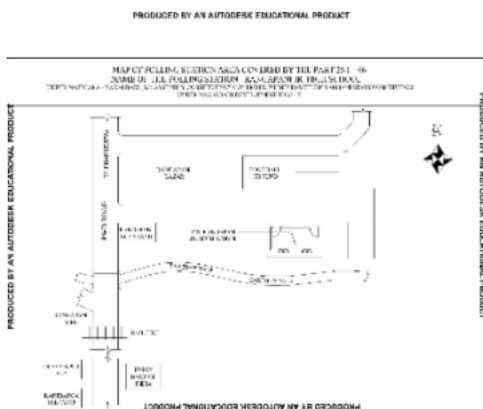

নির্বাচক নিবন্ধন আধিকারিকের স্বাক্ষর

Nazri Naksha

Google Map View

Polling Station Building Front View

Polling Station Front View

Cad View

Key MAP View

1 নাম : দিপক বর্মণ পিতার নাম: কাশীনাথ বর্মণ বাড়ির নং : এন0136 বয়স : 22 লিঙ্গ : পুরুষ	ZRS2870608 ফটো উপলব্ধ	2 নাম : চম্পা বর্মণ পিতার নাম: দুলাল বর্মণ বাড়ির নং : এন001 বয়স : 26 লিঙ্গ : মহিলা	ZRS2453413 ফটো উপলব্ধ	3 নাম : সবিতা দাস বর্মণ স্বামীর নাম: আনন্দ বর্মণ বাড়ির নং : এন001 বয়স : 26 লিঙ্গ : মহিলা	ZRS2453504 ফটো উপলব্ধ
4 নাম : লক্ষ্মী রানী পাল স্বামীর নাম: সুজান পাল বাড়ির নং : এন001 বয়স : 25 লিঙ্গ : মহিলা	ZRS2453470 ফটো উপলব্ধ	5 নাম : লাভলি বর্মণ স্বামীর নাম: সুরেন বর্মণ বাড়ির নং : এন001 বয়স : 26 লিঙ্গ : মহিলা	ZRS2453447 ফটো উপলব্ধ	6 নাম : সবিতা চক্রবর্তী (ব্যনাজী) স্বামীর নাম: জয়ন্ত চক্রবর্তী বাড়ির নং : এন001 বয়স : 28 লিঙ্গ : মহিলা	TJR1890698 ফটো উপলব্ধ
7 নাম : কুশল কিশোর আগরওয়াল পিতার নাম: শোভা চান্দ আগরওয়াল বাড়ির নং : n0230 বয়স : 33 লিঙ্গ : পুরুষ	NTL1177773 ফটো উপলব্ধ	8 নাম : অজিত আগরওয়াল স্বামীর নাম: শোভা চন্দ্র আগরওয়াল বাড়ির নং : নং001 বয়স : 63 লিঙ্গ : মহিলা	ZRS2423812 ফটো উপলব্ধ	9 নাম : নিলাম আগরওয়াল পিতার নাম: শোভাচান্দ আগরওয়াল বাড়ির নং : নং230 বয়স : 42 লিঙ্গ : মহিলা	BQT2984870 ফটো উপলব্ধ
10 নাম : সিমরন আর্গরবাল পিতার নাম: কৌশল কিশোরি আর্গরবাল বাড়ির নং : নং230 বয়স : 33 লিঙ্গ : মহিলা	WDB1817196 ফটো উপলব্ধ	11 নাম : শোভা চন্দ্র আগরওয়াল পিতার নাম: রাম নিবাস আগরওয়াল বাড়ির নং : নং230 বয়স : 67 লিঙ্গ : পুরুষ	ZRS2453371 ফটো উপলব্ধ	12 নাম : শ্যাম মিলন আগরওয়াল পিতার নাম: শোভা চান্দ আগরওয়াল বাড়ির নং : নং230 বয়স : 40 লিঙ্গ : পুরুষ	BQT3413820 ফটো উপলব্ধ
13 নাম : নিধি আগরওয়াল স্বামীর নাম: শ্যাম মিলন আগরওয়াল বাড়ির নং : নং230 বয়স : 34 লিঙ্গ : মহিলা	NTL1476498 ফটো উপলব্ধ	14 নাম : জয়ন্ত আচার্য পিতার নাম: নিতীশ চন্দ্র আচার্য বাড়ির নং : নং0001 বয়স : 42 লিঙ্গ : পুরুষ	GLQ4076170 ফটো উপলব্ধ	15 নাম : সাবিনা ইয়াসমিন পিতার নাম: আজিজুল শেখ বাড়ির নং : নং2020 বয়স : 25 লিঙ্গ : মহিলা	ZRS2741668 ফটো উপলব্ধ
16 নাম : সরস্বতী রায় মায়ের নাম: দুলাল রায় বাড়ির নং : n0033 বয়স : 55 লিঙ্গ : মহিলা	WB/04/026/309437 ফটো উপলব্ধ	17 নাম : প্রসাদ ঠাকুর পিতার নাম: গোপাল ঠাকুর বাড়ির নং : n0033 বয়স : 46 লিঙ্গ : পুরুষ	BQT1856640 ফটো উপলব্ধ	18 নাম : শ্যামল কর্মকার পিতার নাম: বাউলা কর্মকার বাড়ির নং : n0081 বয়স : 42 লিঙ্গ : পুরুষ	BQT3243797 ফটো উপলব্ধ
19 নাম : অমল কর্মকার মায়ের নাম: আরতী কর্মকার বাড়ির নং : n0055 বয়স : 40 লিঙ্গ : পুরুষ	ZRS0510370 ফটো উপলব্ধ	20 নাম : বিশুজিৎ কর্মকার পিতার নাম: মলয় কর্মকার বাড়ির নং : এন084 বয়স : 29 লিঙ্গ : পুরুষ	ZRS2741783 ফটো উপলব্ধ	21 নাম : ববি মহন্ত স্বামীর নাম: ইন্দ্রজিৎ কর্মকার বাড়ির নং : এন0084 বয়স : 28 লিঙ্গ : মহিলা	IUS1584424 ফটো উপলব্ধ
22 নাম : দেবু ঠাকুর পিতার নাম: গোপাল ঠাকুর বাড়ির নং : n0033 বয়স : 38 লিঙ্গ : পুরুষ	BQT3505898 ফটো উপলব্ধ	23 নাম : মঞ্জু রায় পিতার নাম: দুলাল রায় বাড়ির নং : n0033 বয়স : 31 লিঙ্গ : মহিলা	ZRS1809441 ফটো উপলব্ধ	24 নাম : রাধারানি ঠাকুর (সরকার) স্বামীর নাম: প্রসাদ ঠাকুর বাড়ির নং : n0033 বয়স : 39 লিঙ্গ : মহিলা	ZRS1183953 ফটো উপলব্ধ
25 নাম : সুরজিৎ ঠাকুর পিতার নাম: গোপাল ঠাকুর বাড়ির নং : n0033 বয়স : 41 লিঙ্গ : পুরুষ	BQT3243813 ফটো উপলব্ধ	26 নাম : অহল্যা কর্মকার স্বামীর নাম: সুদেব কর্মকার বাড়ির নং : n0084 বয়স : 60 লিঙ্গ : মহিলা	WB/06/037/150489 ফটো উপলব্ধ	27 নাম : মাধবী ঠাকুর (দে) স্বামীর নাম: সুরজিৎ ঠাকুর বাড়ির নং : n0033 বয়স : 31 লিঙ্গ : মহিলা	ZRS1982289 ফটো উপলব্ধ
28 নাম : ইন্দ্রজিৎ কর্মকার পিতার নাম: মলয় কর্মকার বাড়ির নং : n0084 বয়স : 30 লিঙ্গ : পুরুষ	ZRS1982446 ফটো উপলব্ধ	29 নাম : বিশখা কর্মকার স্বামীর নাম: মলয় কর্মকার বাড়ির নং : n0084 বয়স : 50 লিঙ্গ : মহিলা	BQT3630142 ফটো উপলব্ধ	30 নাম : মলয় কর্মকার পিতার নাম: সুদেব কর্মকার বাড়ির নং : n0084 বয়স : 55 লিঙ্গ : পুরুষ	BQT3630134 ফটো উপলব্ধ