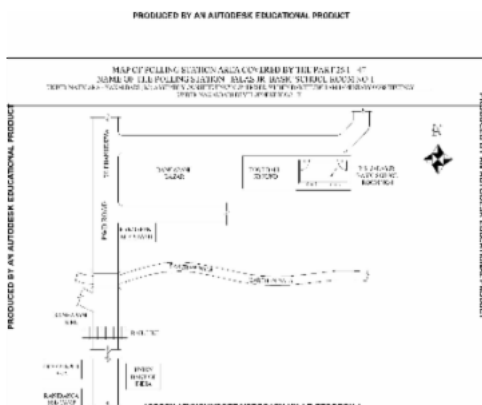

নির্বাচক নিবন্ধন আধিকারিকের স্বাক্ষর

Nazri Naksha

Google Map View

Polling Station Building Front View

Polling Station Front View

Cad View

Key MAP View

1 নাম : রত্না সরকার রাজবংশী স্বামীর নাম: সুকান্ত সরকার বাড়ির নং : এন2022 বয়স : 23 লিঙ্গ : মহিলা	ZRS2795029 ফটো উপলব্ধ	2 নাম : বিশ্বজিৎ সিংহ পিতার নাম: সুরেশ সিংহ বাড়ির নং : রাসাপানী বয়স : 25 লিঙ্গ : পুরুষ	ZRS2653103 ফটো উপলব্ধ	3 নাম : জয়া সিংহ স্বামীর নাম: সুশীল সিংহ বাড়ির নং : রাসাপানি বয়স : 46 লিঙ্গ : মহিলা	ZRS2735314 ফটো উপলব্ধ
4 নাম : পার্বতী সিংহ স্বামীর নাম: বিশ্বজিৎ সিংহ বাড়ির নং : এন0001 বয়স : 23 লিঙ্গ : মহিলা	ZRS2824332 ফটো উপলব্ধ	5 নাম : উমা সিংহ স্বামীর নাম: উকিল সিংহ বাড়ির নং : এন006 বয়স : 30 লিঙ্গ : মহিলা	ZRS2422608 ফটো উপলব্ধ	6 নাম : শিবানী সিংহ পিতার নাম: চন্দ্র নাথ সিংহ বাড়ির নং : রাসাপানি বয়স : 23 লিঙ্গ : মহিলা	ZRS2735587 ফটো উপলব্ধ
7 নাম : জয়া সিংহ স্বামীর নাম: দীপ সিংহ বাড়ির নং : এন001 বয়স : 26 লিঙ্গ : মহিলা	ZRS2422483 ফটো উপলব্ধ	8 নাম : সুরেশ সিংহ পিতার নাম: খগেন সিংহ বাড়ির নং : এন001 বয়স : 48 লিঙ্গ : পুরুষ	TQF0174904 ফটো উপলব্ধ	9 নাম : সুকান্ত সরকার পিতার নাম: ক্ষিতীশ সরকার বাড়ির নং : এন00203 বয়স : 30 লিঙ্গ : পুরুষ	ZRS2422632 ফটো উপলব্ধ
10 নাম : শরৎ অধিকারী পিতার নাম: পরিষ্কিং অধিকারী বাড়ির নং : এন0001 বয়স : 22 লিঙ্গ : পুরুষ	ZRS2824324 ফটো উপলব্ধ	11 নাম : প্রদীপ অধিকারী পিতার নাম: গীতগোবিন্দ অধিকারী বাড়ির নং : n0009 বয়স : 41 লিঙ্গ : পুরুষ	ZRS1184019 ফটো উপলব্ধ	12 নাম : বিধান অধিকারী পিতার নাম: ধীমান অধিকারী বাড়ির নং : n0009 বয়স : 33 লিঙ্গ : পুরুষ	ZRS1468156 ফটো উপলব্ধ
13 নাম : পরিষ্কিং অধিকারী পিতার নাম: গীতগোবিন্দ অধিকারী বাড়ির নং : n0009 বয়স : 56 লিঙ্গ : পুরুষ	WB/04/026/312006 ফটো উপলব্ধ	14 নাম : মুক্তলাল রায় পিতার নাম: রমেশ রায় বাড়ির নং : n0005 বয়স : 50 লিঙ্গ : পুরুষ	ZRS2520856 ফটো উপলব্ধ	15 নাম : প্রিয়ান্বিতা অধিকারী রায় স্বামীর নাম: বিধান অধিকারী বাড়ির নং : এন009 বয়স : 29 লিঙ্গ : মহিলা	NTL1829175 ফটো উপলব্ধ
16 নাম : কমলী অধিকারী স্বামীর নাম: বিকাশ রঞ্জন অধিকারী বাড়ির নং : n0153 বয়স : 44 লিঙ্গ : মহিলা	ZRS1184423 ফটো উপলব্ধ	17 নাম : পলাশ অধিকারী পিতার নাম: ধীমান অধিকারী বাড়ির নং : n0195 বয়স : 27 লিঙ্গ : পুরুষ	ZRS2285393 ফটো উপলব্ধ	18 নাম : প্রতিমা অধিকারী স্বামীর নাম: ধীমান অধিকারী বাড়ির নং : n0009 বয়স : 53 লিঙ্গ : মহিলা	ZRS3002441 ফটো উপলব্ধ
19 নাম : সুশীলা অধিকারী স্বামীর নাম: পরীক্ষিত অধিকারী বাড়ির নং : n0009 বয়স : 46 লিঙ্গ : মহিলা	BQT1857564 ফটো উপলব্ধ	20 নাম : ধীমান অধিকারী পিতার নাম: গীতগোবিন্দ অধিকারী বাড়ির নং : n0009 বয়স : 63 লিঙ্গ : পুরুষ	ZRS2907897 ফটো উপলব্ধ	21 নাম : নির্মলা অধিকারী স্বামীর নাম: বিভাস অধিকারী বাড়ির নং : রাসাপানী বয়স : 38 লিঙ্গ : মহিলা	BQT3510682 ফটো উপলব্ধ
Q 22 নাম : জানকী অধিকারী স্বামীর নাম: প্রদীপ অধিকারী বাড়ির নং : বয়স : 39 লিঙ্গ : মহিলা	ZRS1309772 ফটো উপলব্ধ	23 নাম : লক্ষ্মী অধিকারী পিতার নাম: পরিষ্কিং অধিকারী বাড়ির নং : রাসাপানি বয়স : 27 লিঙ্গ : মহিলা	ZRS2873636 ফটো উপলব্ধ	24 নাম : বিকাশ রঞ্জন অধিকারী পিতার নাম: বিভূতি রঞ্জন অধিকারী বাড়ির নং : n0153 বয়স : 53 লিঙ্গ : পুরুষ	WB/04/026/327004 ফটো উপলব্ধ
25 নাম : তেজস্বী রায় স্বামীর নাম: মুক্তলাল রায় বাড়ির নং : n0005 বয়স : 46 লিঙ্গ : মহিলা	BQT2842540 ফটো উপলব্ধ	26 নাম : মনু অধিকারী মায়ের নাম: নরেশ অধিকারী বাড়ির নং : n0009 বয়স : 43 লিঙ্গ : পুরুষ	BQT3756368 ফটো উপলব্ধ	27 নাম : বৈদ্যনাথ অধিকারী পিতার নাম: ধীমান অধিকারী বাড়ির নং : n0009 বয়স : 30 লিঙ্গ : পুরুষ	ZRS2132975 ফটো উপলব্ধ
28 নাম : উষা সিং পিতার নাম: দিলীপ কুমার সিং বাড়ির নং : এন0009 বয়স : 28 লিঙ্গ : মহিলা	ZRS2135358 ফটো উপলব্ধ	29 নাম : নয়ন কুমার রায় পিতার নাম: সুরেশ চন্দ্র রায় বাড়ির নং : n0144 বয়স : 37 লিঙ্গ : পুরুষ	ZRS0517557 ফটো উপলব্ধ	30 নাম : দিপেন্দ্র ছেত্রী পিতার নাম: তীর্থ বাহাদুর ছেত্রী বাড়ির নং : n0055 বয়স : 36 লিঙ্গ : পুরুষ	ZRS1026871 ফটো উপলব্ধ