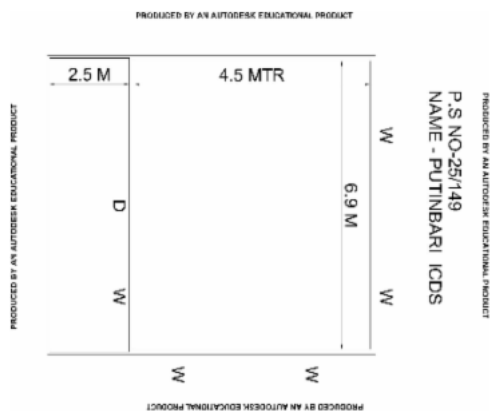

নির্বাচক নিবন্ধন আধিকারিকের স্বাক্ষর

Nazri Naksha

Google Map View

Polling Station Building Front View

Polling Station Front View

Cad View

Key MAP View

1 নাম : রয়ান ইন্দোয়ার পিতার নাম: আব্রাহাম ইন্দোয়ার বাড়ির নং : n0146 বয়স : 39 লিঙ্গ : পুরুষ	GLQ4225389 ফটো উপলব্ধ	2 নাম : সঙ্গিতা ইন্দুয়ার স্বামীর নাম: আলফ্রেড ইন্দুয়ার বাড়ির নং : n0244 বয়স : 43 লিঙ্গ : মহিলা	ZRS1468859 ফটো উপলব্ধ	3 নাম : আলফ্রেড ইন্দুয়ার পিতার নাম: আব্রাহাম ইন্দুয়ার বাড়ির নং : n0146 বয়স : 52 লিঙ্গ : পুরুষ	WB/04/025/0240006 ফটো উপলব্ধ
4 নাম : উইলসন ইন্দুয়ার পিতার নাম: আব্রাহাম ইন্দুয়ার বাড়ির নং : n0146 বয়স : 44 লিঙ্গ : পুরুষ	GLQ2730067 ফটো উপলব্ধ	5 নাম : ইরিনিউশ ইন্দুয়ার পিতার নাম: শিলাস ইন্দুয়ার বাড়ির নং : n0186 বয়স : 61 লিঙ্গ : পুরুষ	WB/04/025/240009 ফটো উপলব্ধ	6 নাম : শান্তিলা ইন্দোর স্বামীর নাম: ইমাইল ইন্দোর বাড়ির নং : n0186 বয়স : 38 লিঙ্গ : মহিলা	ZRS1647494 ফটো উপলব্ধ
7 নাম : এমেল ইন্দোয়ার পিতার নাম: এরেনিউস ইন্দোয়ার বাড়ির নং : n0186 বয়স : 39 লিঙ্গ : পুরুষ	GLQ4225553 ফটো উপলব্ধ	8 নাম : রঞ্জনা ইন্দুয়ার পিতার নাম: ইরিনিউস ইন্দুয়ার বাড়ির নং : n0186 বয়স : 30 লিঙ্গ : মহিলা	ZRS1983402 ফটো উপলব্ধ	9 নাম : রিনা ইন্দুর স্বামীর নাম: ইরিনিউস ইন্দুর বাড়ির নং : n0186 বয়স : 65 লিঙ্গ : মহিলা	WB/04/025/0240010 ফটো উপলব্ধ
10 নাম : হেমরোম কেরকেটা পিতার নাম: ইরনস কেরকেটা বাড়ির নং : n0186 বয়স : 46 লিঙ্গ : পুরুষ	GLQ2695989 ফটো উপলব্ধ	11 নাম : সুনিতি কেরকেটা স্বামীর নাম: হেমরম কেরকেটা বাড়ির নং : 193 বয়স : 40 লিঙ্গ : মহিলা	GLQ4632899 ফটো উপলব্ধ	12 নাম : এলেনা ইন্দোয়ার পিতার নাম: জেমস ইন্দোয়ার বাড়ির নং : n0143 বয়স : 39 লিঙ্গ : মহিলা	GLQ4225348 ফটো উপলব্ধ
13 নাম : পুদিন ইন্দুয়ার পিতার নাম: জেমস ইন্দুয়ার বাড়ির নং : n0143 বয়স : 44 লিঙ্গ : মহিলা	GLQ2730158 ফটো উপলব্ধ	14 নাম : ইমলেন ইন্দুয়ার স্বামীর নাম: জেমস ইন্দুয়ার বাড়ির নং : n0143 বয়স : 64 লিঙ্গ : মহিলা	WB/04/025/0240002 ফটো উপলব্ধ	15 নাম : ইলিসিনা ইন্দুর পিতার নাম: জেমস ইন্দুর বাড়ির নং : n0143 বয়স : 32 লিঙ্গ : মহিলা	ZRS1468503 ফটো উপলব্ধ
16 নাম : গীতা ইন্দুয়ার স্বামীর নাম: জুনাথন ইন্দুয়ার বাড়ির নং : n0131 বয়স : 66 লিঙ্গ : মহিলা	ZRS2658268 ফটো উপলব্ধ	17 নাম : প্রিয়াংকা উরাও স্বামীর নাম: সুদীপ ওরাও বাড়ির নং : N091 বয়স : 28 লিঙ্গ : মহিলা	RIY1870021 ফটো উপলব্ধ	18 নাম : সিনু উরাও পিতার নাম: মহাবীর উরাও বাড়ির নং : n0309 বয়স : 27 লিঙ্গ : পুরুষ	ZRS2408987 ফটো উপলব্ধ
19 নাম : গায়ত্রী উরাও স্বামীর নাম: কুলদীপ উরাও বাড়ির নং : n0304 বয়স : 34 লিঙ্গ : মহিলা	ZRS2408870 ফটো উপলব্ধ	20 নাম : মিলন উরাও পিতার নাম: চৈতু উরাও বাড়ির নং : n0311 বয়স : 27 লিঙ্গ : পুরুষ	ZRS2409001 ফটো উপলব্ধ	21 নাম : কিনু উরাও পিতার নাম: সোহরাই উরাও বাড়ির নং : n0302 বয়স : 28 লিঙ্গ : পুরুষ	ZRS2408821 ফটো উপলব্ধ
22 নাম : সিতানীয়া উরাও স্বামীর নাম: সুশীল উরাও বাড়ির নং : n0240 বয়স : 50 লিঙ্গ : মহিলা	WB/04/025/0312027 ফটো উপলব্ধ	23 নাম : আলবার্ট একা পিতার নাম: তেলসপার একা বাড়ির নং : n0230 বয়স : 39 লিঙ্গ : পুরুষ	GLQ4715272 ফটো উপলব্ধ	24 নাম : মোহিত একা পিতার নাম: সতীলাল একা বাড়ির নং : n0300 বয়স : 35 লিঙ্গ : পুরুষ	ZRS1150846 ফটো উপলব্ধ
25 নাম : জ্যোতি একা স্বামীর নাম: মহিত একা বাড়ির নং : n0305 বয়স : 30 লিঙ্গ : মহিলা	ZRS2408896 ফটো উপলব্ধ	26 নাম : জিতনি ওড়াও স্বামীর নাম: রোপন ওড়াও বাড়ির নং : n0035 বয়স : 43 লিঙ্গ : মহিলা	ZRS1384726 ফটো উপলব্ধ	27 নাম : কাজল ওড়াও পিতার নাম: লালসাই ওড়াও বাড়ির নং : n0269 বয়স : 29 লিঙ্গ : মহিলা	ZRS1988534 ফটো উপলব্ধ
28 নাম : বীনা ওরাও স্বামীর নাম: বাবলু ওরাও বাড়ির নং : n0035 বয়স : 34 লিঙ্গ : মহিলা	ZRS1468537 ফটো উপলব্ধ	29 নাম : প্রতাপ ওরাও পিতার নাম: মৃত রোপন ওরাও বাড়ির নং : n0035 বয়স : 25 লিঙ্গ : পুরুষ	ZRS2565513 ফটো উপলব্ধ	30 নাম : শেরেনা ওরাও স্বামীর নাম: বিজু ওরাও বাড়ির নং : n0206 বয়স : 36 লিঙ্গ : মহিলা	ZRS1647536 ফটো উপলব্ধ