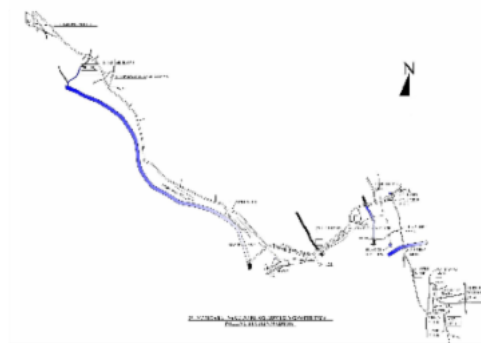

নির্বাচক নিবন্ধন আধিকারিকের স্বাক্ষর

Nazri Naksha

Google Map View

Polling Station Building Front View

Polling Station Front View

Cad View

Key MAP View

1 নাম : প্রতিমা রায় স্বামীর নাম: রঞ্জিত রায় বাড়ির নং : n0044 বয়স : 53 লিঙ্গ : মহিলা	ZRS1097112 ফটো উপলব্ধ	2 নাম : রণজীত রায় পিতার নাম: অবিনাশ রায় বাড়ির নং : n0044 বয়স : 64 লিঙ্গ : পুরুষ	ZRS1027341 ফটো উপলব্ধ	3 নাম : সঞ্জয় রজক পিতার নাম: দাহারী রজক বাড়ির নং : n0021 বয়স : 35 লিঙ্গ : পুরুষ	GLQ3763752 ফটো উপলব্ধ
4 নাম : সন্তোষ রজক পিতার নাম: দাহারী রজক বাড়ির নং : n0021 বয়স : 45 লিঙ্গ : পুরুষ	GLQ2734184 ফটো উপলব্ধ	5 নাম : মহঃ শাহজাদ পিতার নাম: মহঃ সামসুল বাড়ির নং : n0059 বয়স : 32 লিঙ্গ : পুরুষ	ZRS1647882 ফটো উপলব্ধ	6 নাম : বিবান রায় পিতার নাম: বিমল রায় বাড়ির নং : সি/ও বিমল রায় বয়স : 22 লিঙ্গ : পুরুষ	ZRS2979383 ফটো উপলব্ধ
7 নাম : -- -- পিতার নাম: -- -- বাড়ির নং : n8128 বয়স : 26 লিঙ্গ : পুরুষ	ZRS2546729 ফটো উপলব্ধ	8 নাম : চন্দ্র প্রকাশ গুরুং পিতার নাম: সিরায় গুরুং বাড়ির নং : 0002 বয়স : 65 লিঙ্গ : পুরুষ	GLQ3004462 ফটো উপলব্ধ	9 নাম : গম অধিকারী স্বামীর নাম: বাবু রাম বাড়ির নং : 242 বয়স : 47 লিঙ্গ : মহিলা	ZRS2565695 ফটো উপলব্ধ
10 নাম : ভিম প্রসাদ উপাধ্যায় পিতার নাম: ভুলসি প্রসাদ উপাধ্যায় বাড়ির নং : n0421 বয়স : 29 লিঙ্গ : পুরুষ	ZRS2286318 ফটো উপলব্ধ	11 নাম : নির্মলা ওরাং স্বামীর নাম: বিষ্ণু ওরাং বাড়ির নং : 0172 বয়স : 30 লিঙ্গ : মহিলা	ZRS2807204 ফটো উপলব্ধ	12 নাম : নিকিতা ওরাং স্বামীর নাম: বিষ্ণু ওরাং বাড়ির নং : 19 বয়স : 24 লিঙ্গ : মহিলা	ZRS2873511 ফটো উপলব্ধ
13 নাম : বন্দনী ওরাও স্বামীর নাম: মাংগরু ওরাও বাড়ির নং : N0001 বয়স : 36 লিঙ্গ : মহিলা	ZRS2286433 ফটো উপলব্ধ	14 নাম : মনিতা ওরাও পিতার নাম: সুখু ওরাও বাড়ির নং : n0429 বয়স : 27 লিঙ্গ : মহিলা	ZRS2286391 ফটো উপলব্ধ	15 নাম : শ্যামল ওরাও পিতার নাম: কালু ওরাও বাড়ির নং : n0426 বয়স : 35 লিঙ্গ : পুরুষ	ZRS2286367 ফটো উপলব্ধ
16 নাম : বিষ্ণু ওরাও পিতার নাম: কালু ওরাও বাড়ির নং : n0400 বয়স : 29 লিঙ্গ : পুরুষ	ZRS2286102 ফটো উপলব্ধ	17 নাম : বাসন্তি ওরাও স্বামীর নাম: সুকুল ওরাও বাড়ির নং : n0308 বয়স : 50 লিঙ্গ : মহিলা	ZRS1092188 ফটো উপলব্ধ	18 নাম : তর্জুন ওরাও পিতার নাম: সুকুল ওরাও বাড়ির নং : ফুলবাড়ি পতনের ছট বয়স : 34 লিঙ্গ : পুরুষ	ZRS1456789 ফটো উপলব্ধ
19 নাম : বিলাশো ওরাও স্বামীর নাম: রতনু ওরাও বাড়ির নং : n0306 বয়স : 51 লিঙ্গ : মহিলা	GLQ2099000 ফটো উপলব্ধ	20 নাম : সুকুল ওরাও পিতার নাম: বালু ওরাও বাড়ির নং : n0311 বয়স : 53 লিঙ্গ : পুরুষ	WB/04/026/192224 ফটো উপলব্ধ	21 নাম : শিব্বি ওরাও স্বামীর নাম: সাজন ওরাও বাড়ির নং : n0298 বয়স : 35 লিঙ্গ : মহিলা	NTL0982967 ফটো উপলব্ধ
22 নাম : গোলাপী ওরাও স্বামীর নাম: তর্জুন ওরাও বাড়ির নং : সেন্টার বসটি বয়স : 34 লিঙ্গ : মহিলা	ZRS1456722 ফটো উপলব্ধ	23 নাম : বাবলু ওরাও পিতার নাম: জঙ্গলু ওরাও বাড়ির নং : n0448 বয়স : 28 লিঙ্গ : পুরুষ	ZRS2286581 ফটো উপলব্ধ	24 নাম : আশারু ওরাও পিতার নাম: কাউয়া ওরাও বাড়ির নং : n0303 বয়স : 76 লিঙ্গ : পুরুষ	GLQ2733608 ফটো উপলব্ধ
25 নাম : উর্সিলা ওরাং পিতার নাম: সুকুল ওরাং বাড়ির নং : 186 বয়স : 27 লিঙ্গ : মহিলা	ZRS2793545 ফটো উপলব্ধ	26 নাম : পিংকি কাওয়ার স্বামীর নাম: বিকাশ কাওয়ার বাড়ির নং : n0432 বয়স : 37 লিঙ্গ : মহিলা	ZRS2286425 ফটো উপলব্ধ	27 নাম : বাসুদেব খালকো পিতার নাম: রতনু খালকো বাড়ির নং : এন0081 বয়স : 25 লিঙ্গ : পুরুষ	ZRS2872737 ফটো উপলব্ধ
28 নাম : রতনু খালকো পিতার নাম: আশারু খালকো বাড়ির নং : n0329 বয়স : 49 লিঙ্গ : পুরুষ	GLQ3178308 ফটো উপলব্ধ	29 নাম : বিন্দু গুরুং পিতার নাম: মম প্রসাদ গুরুং বাড়ির নং : n8129 বয়স : 26 লিঙ্গ : মহিলা	ZRS2536068 ফটো উপলব্ধ	30 নাম : কোমল গুরুং পিতার নাম: ঈশ্বর গুরুং বাড়ির নং : - বয়স : 22 লিঙ্গ : মহিলা	ZRS2807360 ফটো উপলব্ধ