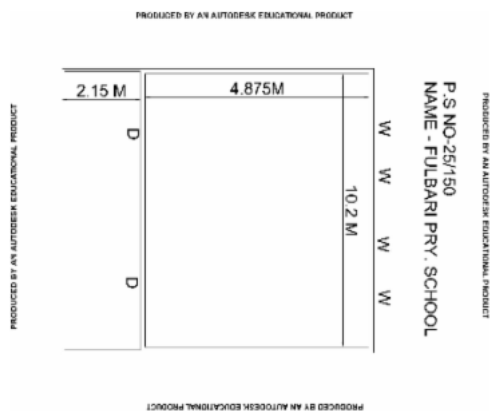

নির্বাচক নিবন্ধন আধিকারিকের স্বাক্ষর

Nazri Naksha

Google Map View

Polling Station Building Front View

Polling Station Front View

Cad View

Key MAP View

1 নাম : প্রতিমা রায় স্বামীর নাম: রঞ্জিত রায় বাড়ির নং : n0044 বয়স : 53 লিঙ্গ : মহিলা	ZRS1097112 ফটো উপলব্ধ	2 নাম : রণজীত রায় পিতার নাম: অবিনাশ রায় বাড়ির নং : n0044 বয়স : 64 লিঙ্গ : পুরুষ	ZRS1027341 ফটো উপলব্ধ	3 নাম : সঞ্জয় রজক পিতার নাম: দাহারী রজক বাড়ির নং : n0021 বয়স : 35 লিঙ্গ : পুরুষ	GLQ3763752 ফটো উপলব্ধ
4 নাম : সন্তোষ রজক পিতার নাম: দাহারী রজক বাড়ির নং : n0021 বয়স : 45 লিঙ্গ : পুরুষ	GLQ2734184 ফটো উপলব্ধ	5 নাম : মহঃ শাহজাদ পিতার নাম: মহঃ সামসুল বাড়ির নং : n0059 বয়স : 32 লিঙ্গ : পুরুষ	ZRS1647882 ফটো উপলব্ধ	6 নাম : বিবান রায় পিতার নাম: বিমল রায় বাড়ির নং : সি/ও বিমল রায় বয়স : 22 লিঙ্গ : পুরুষ	ZRS2979383 ফটো উপলব্ধ
7 নাম : -- -- পিতার নাম: -- -- বাড়ির নং : n8128 বয়স : 26 লিঙ্গ : পুরুষ	ZRS2546729 ফটো উপলব্ধ	8 নাম : চন্দ্র প্রকাশ গুরুং পিতার নাম: সিরায় গুরুং বাড়ির নং : 0002 বয়স : 65 লিঙ্গ : পুরুষ	GLQ3004462 ফটো উপলব্ধ	9 নাম : গম অধিকারী স্বামীর নাম: বাবু রাম বাড়ির নং : 242 বয়স : 47 লিঙ্গ : মহিলা	ZRS2565695 ফটো উপলব্ধ
10 নাম : ভিম প্রসাদ উপাধ্যায় পিতার নাম: ভুলসি প্রসাদ উপাধ্যায় বাড়ির নং : n0421 বয়স : 29 লিঙ্গ : পুরুষ	ZRS2286318 ফটো উপলব্ধ	11 নাম : নির্মলা ওরাং স্বামীর নাম: বিষ্ণু ওরাং বাড়ির নং : 0172 বয়স : 30 লিঙ্গ : মহিলা	ZRS2807204 ফটো উপলব্ধ	12 নাম : নিকিতা ওরাং স্বামীর নাম: বিষ্ণু ওরাং বাড়ির নং : 19 বয়স : 24 লিঙ্গ : মহিলা	ZRS2873511 ফটো উপলব্ধ
13 নাম : বন্দনী ওরাও স্বামীর নাম: মাংগরু ওরাও বাড়ির নং : N0001 বয়স : 36 লিঙ্গ : মহিলা	ZRS2286433 ফটো উপলব্ধ	14 নাম : মনিতা ওরাও পিতার নাম: সুখু ওরাও বাড়ির নং : n0429 বয়স : 27 লিঙ্গ : মহিলা	ZRS2286391 ফটো উপলব্ধ	15 নাম : শ্যামল ওরাও পিতার নাম: কালু ওরাও বাড়ির নং : n0426 বয়স : 35 লিঙ্গ : পুরুষ	ZRS2286367 ফটো উপলব্ধ
16 নাম : বিষ্ণু ওরাও পিতার নাম: কালু ওরাও বাড়ির নং : n0400 বয়স : 29 লিঙ্গ : পুরুষ	ZRS2286102 ফটো উপলব্ধ	17 নাম : বাসন্তি ওরাও স্বামীর নাম: সুকুল ওরাও বাড়ির নং : n0308 বয়স : 50 লিঙ্গ : মহিলা	ZRS1092188 ফটো উপলব্ধ	18 নাম : তর্জুন ওরাও পিতার নাম: সুকুল ওরাও বাড়ির নং : ফুলবাড়ি পতনের ছট বয়স : 34 লিঙ্গ : পুরুষ	ZRS1456789 ফটো উপলব্ধ
19 নাম : বিলাশো ওরাও স্বামীর নাম: রতনু ওরাও বাড়ির নং : n0306 বয়স : 51 লিঙ্গ : মহিলা	GLQ2099000 ফটো উপলব্ধ	20 নাম : সুকুল ওরাও পিতার নাম: বালু ওরাও বাড়ির নং : n0311 বয়স : 53 লিঙ্গ : পুরুষ	WB/04/026/192224 ফটো উপলব্ধ	21 নাম : শিব্বি ওরাও স্বামীর নাম: সাজন ওরাও বাড়ির নং : n0298 বয়স : 35 লিঙ্গ : মহিলা	NTL0982967 ফটো উপলব্ধ
22 নাম : গোলাপী ওরাও স্বামীর নাম: তর্জুন ওরাও বাড়ির নং : সেন্টার বসটি বয়স : 34 লিঙ্গ : মহিলা	ZRS1456722 ফটো উপলব্ধ	23 নাম : বাবলু ওরাও পিতার নাম: জঙ্গলু ওরাও বাড়ির নং : n0448 বয়স : 28 লিঙ্গ : পুরুষ	ZRS2286581 ফটো উপলব্ধ	24 নাম : আশারু ওরাও পিতার নাম: কাউয়া ওরাও বাড়ির নং : n0303 বয়স : 76 লিঙ্গ : পুরুষ	GLQ2733608 ফটো উপলব্ধ
25 নাম : উর্সিলা ওরাং পিতার নাম: সুকুল ওরাং বাড়ির নং : 186 বয়স : 27 লিঙ্গ : মহিলা	ZRS2793545 ফটো উপলব্ধ	26 নাম : পিংকি কাওয়ার স্বামীর নাম: বিকাশ কাওয়ার বাড়ির নং : n0432 বয়স : 37 লিঙ্গ : মহিলা	ZRS2286425 ফটো উপলব্ধ	27 নাম : বাসুদেব খালকো পিতার নাম: রতনু খালকো বাড়ির নং : এন0081 বয়স : 25 লিঙ্গ : পুরুষ	ZRS2872737 ফটো উপলব্ধ
28 নাম : রতনু খালকো পিতার নাম: আশারু খালকো বাড়ির নং : n0329 বয়স : 49 লিঙ্গ : পুরুষ	GLQ3178308 ফটো উপলব্ধ	29 নাম : বিন্দু গুরুং পিতার নাম: মম প্রসাদ গুরুং বাড়ির নং : n8129 বয়স : 26 লিঙ্গ : মহিলা	ZRS2536068 ফটো উপলব্ধ	30 নাম : কোমল গুরুং পিতার নাম: ঈশ্বর গুরুং বাড়ির নং : - বয়স : 22 লিঙ্গ : মহিলা	ZRS2807360 ফটো উপলব্ধ