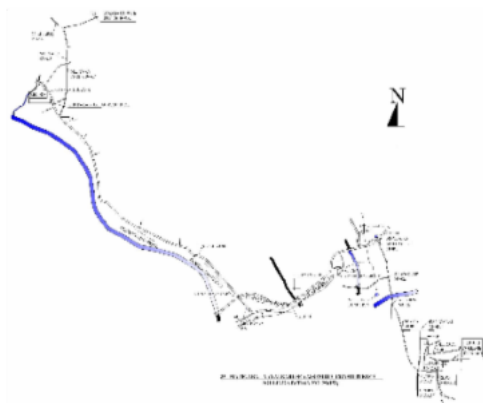

Nazri Naksha