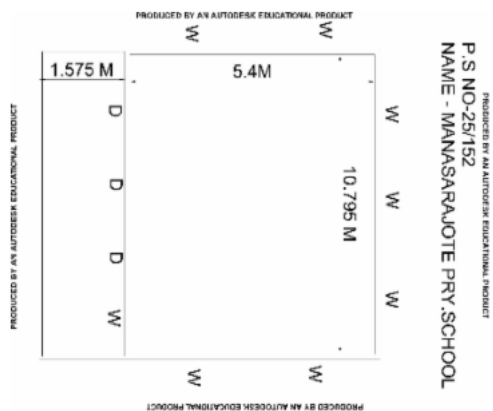

নির্বাচক নিবন্ধন আধিকারিকের স্বাক্ষর

Nazri Naksha

Google Map View

Polling Station Building Front View

Polling Station Front View

Cad View

Key MAP View

1 নাম : আশিক ওরাও পিতার নাম: জহরলাল ওরাও বাড়ির নং : এন0001 বয়স : 22 লিঙ্গ : পুরুষ	ZRS2886687 ফটো উপলব্ধ	2 নাম : নোহারি উরাও স্বামীর নাম: অনিল উরাও বাড়ির নং : n0004 বয়স : 42 লিঙ্গ : মহিলা	GLQ3209210 ফটো উপলব্ধ	3 নাম : সোনিয়া ওরাও পিতার নাম: জহরলাল ওরাও বাড়ির নং : এন0001 বয়স : 21 লিঙ্গ : মহিলা	ZRS2886679 ফটো উপলব্ধ
4 নাম : পানিয়া ওঁড়াও পিতার নাম: পিতার ওঁড়াও বাড়ির নং : n0002 বয়স : 71 লিঙ্গ : পুরুষ	WB/04/025/0294004 ফটো উপলব্ধ	5 নাম : বাগমুনিয়া ওঁড়াও স্বামীর নাম: পানিয়া ওঁড়াও বাড়ির নং : n0002 বয়স : 67 লিঙ্গ : মহিলা	WB/04/025/0294005 ফটো উপলব্ধ	6 নাম : বিহানু ওঁড়াও পিতার নাম: বিরষা ওঁড়াও বাড়ির নং : n0010 বয়স : 76 লিঙ্গ : পুরুষ	WB/04/025/0294203 ফটো উপলব্ধ
7 নাম : বাসন্তী ওঁড়াও পিতার নাম: রুপেন ওঁড়াও বাড়ির নং : এন0112 বয়স : 25 লিঙ্গ : মহিলা	ZRS2659308 ফটো উপলব্ধ	8 নাম : গোরী ওঁড়াও স্বামীর নাম: লোধু ওঁড়াও বাড়ির নং : n0008 বয়স : 69 লিঙ্গ : মহিলা	WB/04/025/0294201 ফটো উপলব্ধ	9 নাম : নিরমলা উরাও স্বামীর নাম: জহরলাল উরাও বাড়ির নং : n0008 বয়স : 43 লিঙ্গ : মহিলা	GLQ3209228 ফটো উপলব্ধ
10 নাম : জহরলাল ওঁড়াও পিতার নাম: লাধু ওঁড়াও বাড়ির নং : n0008 বয়স : 49 লিঙ্গ : পুরুষ	WB/04/025/0294202 ফটো উপলব্ধ	11 নাম : অর্জুন ওঁড়াও পিতার নাম: ছোটেলাল ওঁড়াও বাড়ির নং : এন0114 বয়স : 29 লিঙ্গ : পুরুষ	ZRS2659290 ফটো উপলব্ধ	12 নাম : স্বপ্না শৈব স্বামীর নাম: সাজেন শৈব বাড়ির নং : n0003 বয়স : 34 লিঙ্গ : মহিলা	ZRS2226868 ফটো উপলব্ধ
13 নাম : বিশ্বনাথ ওরাও পিতার নাম: বিহানু ওরাও বাড়ির নং : এন0010 বয়স : 28 লিঙ্গ : পুরুষ	ZRS2417723 ফটো উপলব্ধ	14 নাম : দীপালি ওরাও পিতার নাম: বিহানু ওরাও বাড়ির নং : n0010 বয়স : 32 লিঙ্গ : পুরুষ	ZRS2134906 ফটো উপলব্ধ	15 নাম : রতিও ওঁড়াও স্বামীর নাম: বিহানু ওঁড়াও বাড়ির নং : n0003 বয়স : 71 লিঙ্গ : মহিলা	WB/04/025/0294204 ফটো উপলব্ধ
16 নাম : মিঠু ওরাও পিতার নাম: ডোকা ওরাও বাড়ির নং : n0004 বয়স : 34 লিঙ্গ : পুরুষ	ZRS1811785 ফটো উপলব্ধ	17 নাম : অনিল ওরাও পিতার নাম: ডোকা ওরাও বাড়ির নং : n0004 বয়স : 45 লিঙ্গ : পুরুষ	GLQ3209202 ফটো উপলব্ধ	18 নাম : পূজা ওরাও পিতার নাম: অনিল ওরাও বাড়ির নং : 74 বয়স : 23 লিঙ্গ : মহিলা	ZRS2863959 ফটো উপলব্ধ
19 নাম : দিনেশ ওরাও পিতার নাম: ডোকা ওরাও বাড়ির নং : n0004 বয়স : 31 লিঙ্গ : পুরুষ	ZRS1811645 ফটো উপলব্ধ	20 নাম : জাতরু ওঁড়ান পিতার নাম: ডোকা ওঁড়ান বাড়ির নং : n0004 বয়স : 38 লিঙ্গ : পুরুষ	ZRS1027606 ফটো উপলব্ধ	21 নাম : ডোকা ওঁড়াও পিতার নাম: খনজানত্রী ওঁড়াও বাড়ির নং : n0004 বয়স : 61 লিঙ্গ : পুরুষ	WB/04/025/0294198 ফটো উপলব্ধ
22 নাম : অঞ্জলি সাইবো পিতার নাম: বিশ সাইবো বাড়ির নং : এন0001 বয়স : 23 লিঙ্গ : মহিলা	ZRS2659340 ফটো উপলব্ধ	23 নাম : নিরুপমা সাইবো পিতার নাম: রাজেশ সাইবো বাড়ির নং : 0001 বয়স : 24 লিঙ্গ : মহিলা	ZRS2863934 ফটো উপলব্ধ	24 নাম : জ্যোতি সাইবো পিতার নাম: জিতেন সাইবো বাড়ির নং : 0001 বয়স : 23 লিঙ্গ : মহিলা	ZRS2863926 ফটো উপলব্ধ
25 নাম : মন্থন শৈব্যা পিতার নাম: সবিন শৈব্যা বাড়ির নং : N0001 বয়স : 25 লিঙ্গ : পুরুষ	ZRS2567519 ফটো উপলব্ধ	26 নাম : রাম কুমার ওরাও পিতার নাম: কাহারু ওরাও বাড়ির নং : এন0115 বয়স : 24 লিঙ্গ : পুরুষ	ZRS2659266 ফটো উপলব্ধ	27 নাম : অভিজিৎ সাইব্যা মায়ের নাম: রামচি সাইব্যা বাড়ির নং : এন0001 বয়স : 25 লিঙ্গ : পুরুষ	ZRS2659373 ফটো উপলব্ধ
28 নাম : অর্চনা সাইবো পিতার নাম: সুনীল সাইবো বাড়ির নং : 0001 বয়স : 22 লিঙ্গ : মহিলা	ZRS2863918 ফটো উপলব্ধ	29 নাম : সুনিতা শৈব্যা পিতার নাম: রেণ্টা শৈব্যা বাড়ির নং : N0001 বয়স : 31 লিঙ্গ : মহিলা	ZRS1790641 ফটো উপলব্ধ	30 নাম : বিষ্ণু ওরাও পিতার নাম: সুকু ওরাও বাড়ির নং : n0001 বয়স : 20 লিঙ্গ : পুরুষ	ZRS2287100 ফটো উপলব্ধ