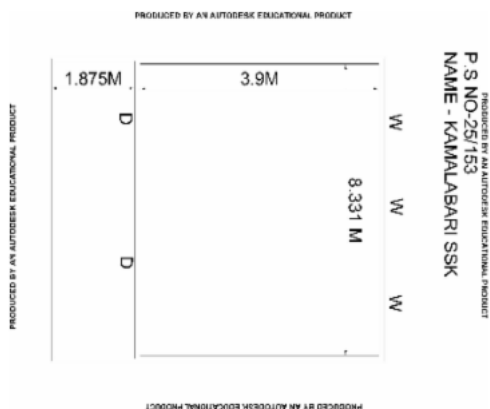

নির্বাচক নিবন্ধন আধিকারিকের স্বাক্ষর

Nazri Naksha

Google Map View

Polling Station Building Front View

Polling Station Front View

Cad View

Key MAP View

1	MBN0116376	নাম : রাম প্রবেশ রায় পিতার নাম: দপী রায় বাড়ির নং : এইচ. নং -0178 বয়স : 37 লিঙ্গ : পুরুষ	ফটো উপলব্ধ	2	WB/04/025/0294323	নাম : মহঃ সিরগমিঞা পিতার নাম: মহঃ কোক বাড়ির নং : n0003 বয়স : 58 লিঙ্গ : মহিলা	ফটো উপলব্ধ	3	GLQ3209657	নাম : মহঃ আব্দুল পিতার নাম: মহঃ কোকা বাড়ির নং : n0003 বয়স : 42 লিঙ্গ : পুরুষ	ফটো উপলব্ধ
4	GLQ3209673	নাম : ভালেমা বেগম স্বামীর নাম: সিরগমিঞা বাড়ির নং : n0003 বয়স : 42 লিঙ্গ : মহিলা	ফটো উপলব্ধ	5	WB/04/025/0294322	নাম : হামিদন নেছা স্বামীর নাম: মহঃ কোকা বাড়ির নং : n0003 বয়স : 77 লিঙ্গ : মহিলা	ফটো উপলব্ধ	6	ZRS1469733	নাম : মহঃ হাকিম পিতার নাম: কোকা মিঞা বাড়ির নং : n0003 বয়স : 32 লিঙ্গ : পুরুষ	ফটো উপলব্ধ
7	ZRS1812080	নাম : নুরবানু বেগম স্বামীর নাম: মহঃ সবদুল হক বাড়ির নং : n0003 বয়স : 33 লিঙ্গ : মহিলা	ফটো উপলব্ধ	8	ZRS1401041	নাম : সবদুল হক মায়ের নাম: হামিদান নিছা বাড়ির নং : n0207 বয়স : 40 লিঙ্গ : পুরুষ	ফটো উপলব্ধ	9	ZRS1812007	নাম : সঞ্জয় খান পিতার নাম: ফিরোজ খান বাড়ির নং : n0037 বয়স : 32 লিঙ্গ : পুরুষ	ফটো উপলব্ধ
10	ZRS2418002	নাম : আসরাতুন বেগম স্বামীর নাম: মহঃ হাকিম বাড়ির নং : এন0006 বয়স : 33 লিঙ্গ : মহিলা	ফটো উপলব্ধ	11	ZRS0533430	নাম : সনু খান মায়ের নাম: শর্মিলা খাতুন বাড়ির নং : n0037 বয়স : 36 লিঙ্গ : পুরুষ	ফটো উপলব্ধ	12	ZRS1985175	নাম : সঞ্জয় ওড়া পিতার নাম: বন্ধন ওড়া বাড়ির নং : n0003 বয়স : 33 লিঙ্গ : পুরুষ	ফটো উপলব্ধ
13	ZRS2417780	নাম : মহঃ রাফিত পিতার নাম: মহঃ সের বাড়ির নং : এন0003 বয়স : 25 লিঙ্গ : পুরুষ	ফটো উপলব্ধ	14	ZRS2287282	নাম : মহঃ রোহিত পিতার নাম: মহঃ সিরগমিঞা বাড়ির নং : n0003 বয়স : 27 লিঙ্গ : পুরুষ	ফটো উপলব্ধ	15	ZRS2409464	নাম : পূজা সিয়েচায়েরী খান স্বামীর নাম: সনু খান বাড়ির নং : n0037 বয়স : 33 লিঙ্গ : মহিলা	ফটো উপলব্ধ
16	WB/04/025/0294320	নাম : শর্মিলা খাতুন পিতার নাম: আসপাখ খান বাড়ির নং : n0037 বয়স : 61 লিঙ্গ : মহিলা	ফটো উপলব্ধ	17	ZRS1469758	নাম : পুলপুলি খাতুন স্বামীর নাম: মহঃ আবদুল বাড়ির নং : n0003 বয়স : 34 লিঙ্গ : মহিলা	ফটো উপলব্ধ	18	ZRS2956753	নাম : মোহাম্মদ কবির পিতার নাম: মোহাম্মদ সের বাড়ির নং : 0003 বয়স : 27 লিঙ্গ : পুরুষ	ফটো উপলব্ধ
19	WB/04/025/0294319	নাম : সহরমতি স্বামীর নাম: মহঃ ফিরোজ বাড়ির নং : n0037 বয়স : 55 লিঙ্গ : মহিলা	ফটো উপলব্ধ	20	ZRS2808145	নাম : নেহা তিকী পিতার নাম: রাজেশ তিকী বাড়ির নং : এন0006 বয়স : 22 লিঙ্গ : মহিলা	ফটো উপলব্ধ	21	ZRS2529584	নাম : বিনো ওরাও স্বামীর নাম: ছান্দু ওরাও বাড়ির নং : n0006 বয়স : 72 লিঙ্গ : মহিলা	ফটো উপলব্ধ
22	ZRS2568889	নাম : নীশ্বীতা কুমারী রাম পিতার নাম: মুন্না রাম বাড়ির নং : N0001 বয়স : 24 লিঙ্গ : মহিলা	ফটো উপলব্ধ	23	ZRS2569481	নাম : কবীর গুরুং পিতার নাম: জিং বাহাদুর গুরুং বাড়ির নং : N0001 বয়স : 47 লিঙ্গ : পুরুষ	ফটো উপলব্ধ	24	ZRS2569358	নাম : মহেশ সাহানি মায়ের নাম: আশা সাহানি বাড়ির নং : N0001 বয়স : 25 লিঙ্গ : পুরুষ	ফটো উপলব্ধ
25	ZRS2569309	নাম : সীমা সিং পিতার নাম: রণজীত সিং বাড়ির নং : N0001 বয়স : 24 লিঙ্গ : মহিলা	ফটো উপলব্ধ	26	ZRS1186873	নাম : ইচ্ছা তিকী খাওয়াস স্বামীর নাম: প্রেম তিকী বাড়ির নং : n0006 বয়স : 34 লিঙ্গ : মহিলা	ফটো উপলব্ধ	27	ZRS2569291	নাম : ইশ্বীতা কুমারী রাম পিতার নাম: মুন্না রাম বাড়ির নং : N0001 বয়স : 24 লিঙ্গ : মহিলা	ফটো উপলব্ধ
28	WDB2638310	নাম : লক্ষী রায় পিতার নাম: পরেশ রায় বাড়ির নং : এন0001 বয়স : 26 লিঙ্গ : মহিলা	ফটো উপলব্ধ	29	ZRS2569663	নাম : অনিকেত ওরাও পিতার নাম: পিত্রেশ ওরাও বাড়ির নং : N0001 বয়স : 25 লিঙ্গ : পুরুষ	ফটো উপলব্ধ	30	ZRS2409423	নাম : সঙ্গীতা তিকী উরাও পিতার নাম: শিবলাল উরাও বাড়ির নং : n0006 বয়স : 26 লিঙ্গ : মহিলা	ফটো উপলব্ধ