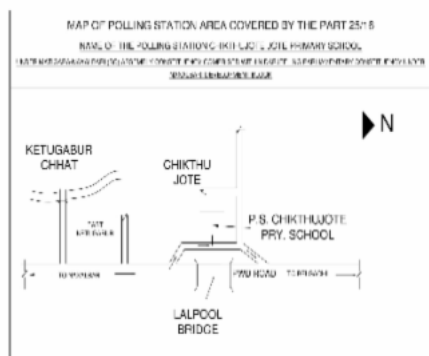

Nazri Naksha