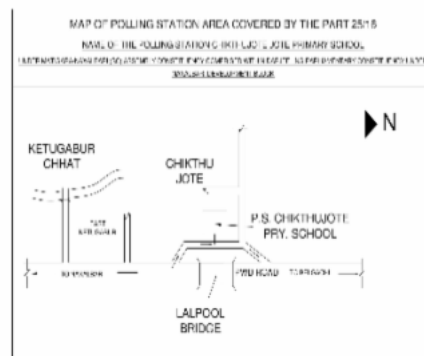

নির্বাচক নিবন্ধন আধিকারিকের স্বাক্ষর

Nazri Naksha

Google Map View

Polling Station Building Front View

Polling Station Front View

Cad View

Key MAP View

1 নাম : গুলাপি ওরাও পিতার নাম: জগদেও ওরাও বাড়ির নং : n0007 বয়স : 31 লিঙ্গ : মহিলা	ZRS1578947 ফটো উপলব্ধ	2 নাম : আগস্টিনা ওরাও স্বামীর নাম: যাক্র ওরাও বাড়ির নং : n0008 বয়স : 36 লিঙ্গ : মহিলা	ZRS1578913 ফটো উপলব্ধ	3 নাম : জাক্র ওরাও পিতার নাম: বন্ধনা বাড়ির নং : n0008 বয়স : 38 লিঙ্গ : পুরুষ	BQT3733052 ফটো উপলব্ধ
4 নাম : রান্ঠি উরাও পিতার নাম: বন্ধনা উরাও বাড়ির নং : n0008 বয়স : 43 লিঙ্গ : মহিলা	BQT3121407 ফটো উপলব্ধ	5 নাম : রায়লাল উরাও পিতার নাম: জগদেব উরাও বাড়ির নং : n0007 বয়স : 53 লিঙ্গ : পুরুষ	WB/04/026/060062 ফটো উপলব্ধ	6 নাম : সুমিতা উরাও স্বামীর নাম: জগদেব উরাও বাড়ির নং : n0007 বয়স : 70 লিঙ্গ : মহিলা	WB/04/026/060061 ফটো উপলব্ধ
7 নাম : আকলী উরাও স্বামীর নাম: বন্ধনা উরাও বাড়ির নং : n0008 বয়স : 69 লিঙ্গ : মহিলা	WB/04/026/060075 ফটো উপলব্ধ	8 নাম : সোন্ ওরাও স্বামীর নাম: রাজেন ওরাও বাড়ির নং : n0007 বয়স : 33 লিঙ্গ : মহিলা	ZRS1885318 ফটো উপলব্ধ	9 নাম : সুমিতা উরাও স্বামীর নাম: রাইলাল উরাও বাড়ির নং : n0007 বয়স : 43 লিঙ্গ : মহিলা	ZRS2211316 ফটো উপলব্ধ
10 নাম : হেমন উরাও পিতার নাম: বাবলু উরাও বাড়ির নং : এন0089 বয়স : 26 লিঙ্গ : পুরুষ	ZRS2706679 ফটো উপলব্ধ	11 নাম : রোহিত উরাও মায়ের নাম: উরুী উরাও বাড়ির নং : নং ০১ বয়স : 26 লিঙ্গ : পুরুষ	ZRS2437069 ফটো উপলব্ধ	12 নাম : রাজেন ওরাও পিতার নাম: বন্ধনা ওরাও বাড়ির নং : n0008 বয়স : 34 লিঙ্গ : পুরুষ	ZRS1578905 ফটো উপলব্ধ
13 নাম : মনোলাল উরাও পিতার নাম: জগদেও উরাও বাড়ির নং : 721 বয়স : 25 লিঙ্গ : পুরুষ	ZRS0047001 ফটো উপলব্ধ	14 নাম : রাজেন ওরাও পিতার নাম: জগদেও ওরাও বাড়ির নং : n0007 বয়স : 36 লিঙ্গ : পুরুষ	ZRS1080274 ফটো উপলব্ধ	15 নাম : অনিকেত ওরাও পিতার নাম: বাবলাল ওরাও বাড়ির নং : এন0080 বয়স : 25 লিঙ্গ : পুরুষ	ZRS2706752 ফটো উপলব্ধ
16 নাম : সুস্মিতা উরাও পিতার নাম: সুধীর উরাও বাড়ির নং : এন0008 বয়স : 20 লিঙ্গ : মহিলা	ZRS2945954 ফটো উপলব্ধ	17 নাম : তেরশা ওরাও স্বামীর নাম: হিমাতলাল ওরাও বাড়ির নং : 00012 বয়স : 43 লিঙ্গ : মহিলা	GLQ3176773 ফটো উপলব্ধ	18 নাম : রাকেশ ওরাও মায়ের নাম: বশেশবারী সিং ওরাও বাড়ির নং : N0069 বয়স : 24 লিঙ্গ : পুরুষ	ZRS2630812 ফটো উপলব্ধ
19 নাম : শিলাবিনু উরাও পিতার নাম: ওয়াণ্ড উরাও বাড়ির নং : n0012 বয়স : 53 লিঙ্গ : পুরুষ	WB/04/026/060068 ফটো উপলব্ধ	20 নাম : শুসে উরাও স্বামীর নাম: কৈলাশ উরাও বাড়ির নং : n0012 বয়স : 51 লিঙ্গ : মহিলা	WB/04/026/060065 ফটো উপলব্ধ	21 নাম : অলবিশ ওরাও পিতার নাম: তারস ওরাও বাড়ির নং : এন0094 বয়স : 26 লিঙ্গ : পুরুষ	ZRS2706760 ফটো উপলব্ধ
22 নাম : সীমা ওরাংর মায়ের নাম: শস ওরাংর বাড়ির নং : এন0012 বয়স : 23 লিঙ্গ : মহিলা	ZRS2762151 ফটো উপলব্ধ	23 নাম : মনমন্ ওরাও পিতার নাম: রাম ওরাও বাড়ির নং : n0025 বয়স : 23 লিঙ্গ : মহিলা	ZRS1753615 ফটো উপলব্ধ	24 নাম : অজিত উরাও পিতার নাম: তারস উরাও বাড়ির নং : এন0094 বয়স : 23 লিঙ্গ : পুরুষ	ZRS2706737 ফটো উপলব্ধ
25 নাম : শংকর ওরাও পিতার নাম: কৈলাশ ওরাও বাড়ির নং : n0012 বয়স : 29 লিঙ্গ : পুরুষ	ZRS2093649 ফটো উপলব্ধ	26 নাম : হিমতলাল ওরাও পিতার নাম: টকলু ওরাও বাড়ির নং : n0012 বয়স : 37 লিঙ্গ : পুরুষ	ZRS1080282 ফটো উপলব্ধ	27 নাম : কেশরী ওরাও স্বামীর নাম: টকলু উরাও বাড়ির নং : n0012 বয়স : 61 লিঙ্গ : মহিলা	ZRS2516441 ফটো উপলব্ধ
28 নাম : জয়লাল ওরাও পিতার নাম: জগদেও ওঁরাও বাড়ির নং : n0001 বয়স : 45 লিঙ্গ : পুরুষ	BQT2049724 ফটো উপলব্ধ	29 নাম : অঞ্জু ওরাও ছেত্রী স্বামীর নাম: সুজিত ওরাও বাড়ির নং : কেতুগাবুর জোটে বয়স : 38 লিঙ্গ : মহিলা	BQT3803590 ফটো উপলব্ধ	30 নাম : সরস্বতী খেরিয়া স্বামীর নাম: সিবু খেরিয়া বাড়ির নং : n0018 বয়স : 40 লিঙ্গ : মহিলা	ZRS1753623 ফটো উপলব্ধ