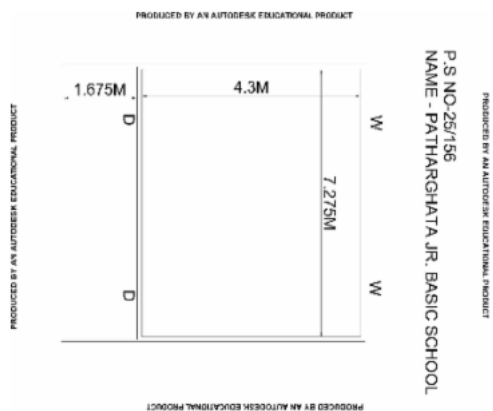

নির্বাচক নিবন্ধন আধিকারিকের স্বাক্ষর

Nazri Naksha

Google Map View

Polling Station Building Front View

Polling Station Front View

Cad View

Key MAP View

1 নাম : পাতলি বিজা স্বামীর নাম: বুতুল বিজা বাড়ির নং : n0168 বয়স : 42 লিঙ্গ : মহিলা	GLQ3213949 ফটো উপলব্ধ	2 নাম : রামনী বির্ষা স্বামীর নাম: বুলে বাড়ির নং : n0168 বয়স : 49 লিঙ্গ : মহিলা	GLQ2245876 ফটো উপলব্ধ	3 নাম : অরুণা বোম্বেজ,ন তামাং পিতার নাম: ঠাঠ ঠাঠ ঠাঠ ঠাঠ ঠাঠ ঠাঠ বাড়ির নং : n0078 বয়স : 34 লিঙ্গ : মহিলা	IBN1549625 ফটো উপলব্ধ
4 নাম : কমল বর্মন পিতার নাম: দিপেন বর্মন বাড়ির নং : n0078 বয়স : 37 লিঙ্গ : পুরুষ	GLQ4719068 ফটো উপলব্ধ	5 নাম : কালা ছেত্রি তামাং স্বামীর নাম: ঠাঠ ঠাঠ ঠাঠ ঠাঠ বাড়ির নং : n0078 বয়স : 59 লিঙ্গ : মহিলা	IBN1234509 ফটো উপলব্ধ	6 নাম : মণি ভূষণ বোম্বেজ,ন তামাং পিতার নাম: ঠা ঠা ঠাঠ ঠাঠ ঠাঠ ঠাঠ বাড়ির নং : n0078 বয়স : 69 লিঙ্গ : পুরুষ	IBN1234442 ফটো উপলব্ধ
7 নাম : ভৈরবী অধিকারী স্বামীর নাম: পরিমল অধিকারী বাড়ির নং : n0040 বয়স : 32 লিঙ্গ : মহিলা	ZRS1986439 ফটো উপলব্ধ	8 নাম : অনিল অধিকারী পিতার নাম: বুদ্ধদেব অধিকারী বাড়ির নং : n0040 বয়স : 55 লিঙ্গ : পুরুষ	ZRS2633535 ফটো উপলব্ধ	9 নাম : সন্দিপা অধিকারী পিতার নাম: প্রফুল্ল অধিকারী বাড়ির নং : এন0045 বয়স : 26 লিঙ্গ : মহিলা	ZRS2418960 ফটো উপলব্ধ
10 নাম : বিকাশ অধিকারী পিতার নাম: প্রফুল্ল অধিকারী বাড়ির নং : n0045 বয়স : 28 লিঙ্গ : পুরুষ	ZRS2135796 ফটো উপলব্ধ	11 নাম : রমেশ অধিকারী পিতার নাম: অনিল অধিকারী বাড়ির নং : n0176 বয়স : 40 লিঙ্গ : পুরুষ	GLQ3773546 ফটো উপলব্ধ	12 নাম : নিরবালা অধিকারী স্বামীর নাম: অনিল অধিকারী বাড়ির নং : n0040 বয়স : 57 লিঙ্গ : মহিলা	WB/04/025/0303916 ফটো উপলব্ধ
13 নাম : প্রফুল্ল অধিকারী পিতার নাম: দেবেন অধিকারী বাড়ির নং : n0045 বয়স : 59 লিঙ্গ : পুরুষ	WB/04/025/0303474 ফটো উপলব্ধ	14 নাম : পার্বতী অধিকারী স্বামীর নাম: প্রফুল্ল অধিকারী বাড়ির নং : n0045 বয়স : 53 লিঙ্গ : মহিলা	WB/04/025/0303475 ফটো উপলব্ধ	15 নাম : পাহাতু অধিকারী পিতার নাম: অনিল অধিকারী বাড়ির নং : এন0045 বয়স : 29 লিঙ্গ : পুরুষ	ZRS1986454 ফটো উপলব্ধ
16 নাম : বিবেক অধিকারী পিতার নাম: রমেশ অধিকারী বাড়ির নং : এন0176 বয়স : 21 লিঙ্গ : পুরুষ	ZRS2914562 ফটো উপলব্ধ	17 নাম : সুমতি বর্মন স্বামীর নাম: নিখিল বর্মন বাড়ির নং : n0040 বয়স : 53 লিঙ্গ : মহিলা	WB/04/025/0303591 ফটো উপলব্ধ	18 নাম : অনতি অধিকারী পিতার নাম: অনিল অধিকারী বাড়ির নং : n0040 বয়স : 34 লিঙ্গ : মহিলা	ZRS1649409 ফটো উপলব্ধ
19 নাম : পরিমল অধিকারী পিতার নাম: অনিল অধিকারী বাড়ির নং : n0040 বয়স : 35 লিঙ্গ : পুরুষ	ZRS1188002 ফটো উপলব্ধ	20 নাম : কবিতা উরাও স্বামীর নাম: বিফাই উরাও বাড়ির নং : n0162 বয়স : 53 লিঙ্গ : মহিলা	WB/04/025/0303024 ফটো উপলব্ধ	21 নাম : নিকিতা উড়াও মায়ের নাম: কবিতা উড়াও বাড়ির নং : এন0162 বয়স : 22 লিঙ্গ : মহিলা	ZRS2809143 ফটো উপলব্ধ
22 নাম : গায়ত্রী প্রধান ছেত্রি স্বামীর নাম: বিশাল ছেত্রি বাড়ির নং : 414 বয়স : 37 লিঙ্গ : মহিলা	YNG1679976 ফটো উপলব্ধ	23 নাম : বিশাল ছেত্রি পিতার নাম: কুল বাহাদুর ছেত্রি বাড়ির নং : 412 বয়স : 41 লিঙ্গ : পুরুষ	YNG1376276 ফটো উপলব্ধ	24 নাম : সুরজা বর্মন পিতার নাম: পবীন বর্মন বাড়ির নং : এন0001 বয়স : 23 লিঙ্গ : পুরুষ	ZRS2658409 ফটো উপলব্ধ
25 নাম : বীণা বর্মন পিতার নাম: অনেশ বর্মন বাড়ির নং : N0001 বয়স : 24 লিঙ্গ : মহিলা	ZRS2576692 ফটো উপলব্ধ	26 নাম : গাঙ্গী শর্মা দাস স্বামীর নাম: হীরেন্দ্র নাথ দাস বাড়ির নং : এন0001 বয়স : 43 লিঙ্গ : মহিলা	WDB0262907 ফটো উপলব্ধ	27 নাম : শ্যামল সিংহ পিতার নাম: নিত্য সিংহ বাড়ির নং : এন0001 বয়স : 24 লিঙ্গ : পুরুষ	ZRS2664456 ফটো উপলব্ধ
28 নাম : সাধনা সিংহ বর্মন স্বামীর নাম: মোহন বর্মন বাড়ির নং : N0001 বয়স : 30 লিঙ্গ : মহিলা	ZRS2576106 ফটো উপলব্ধ	29 নাম : বিজয় বর্মন পিতার নাম: মৃত হেমন্ত বর্মন বাড়ির নং : N0001 বয়স : 25 লিঙ্গ : পুরুষ	ZRS2576742 ফটো উপলব্ধ	30 নাম : সবিতা রায় পিতার নাম: শিবকান্ত রায় বাড়ির নং : এন0001 বয়স : 28 লিঙ্গ : মহিলা	ZRS2418929 ফটো উপলব্ধ