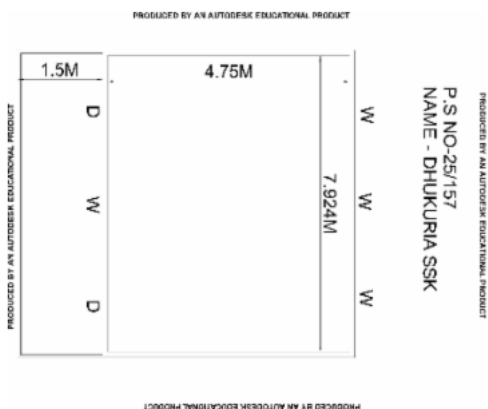

নির্বাচক নিবন্ধন আধিকারিকের স্বাক্ষর

Nazri Naksha

Google Map View

Polling Station Building Front View

Polling Station Front View

Cad View

Key MAP View

1 নাম : মোহাম্মদ মস্তাকি.ম পিতার নাম: মহঃ গুজরাতি বাড়ির নং : n0022 বয়স : 38 লিঙ্গ : পুরুষ	GLQ4228664 ফটো উপলব্ধ	2 নাম : মহঃ গুজরাতি পিতার নাম: জমির বাড়ির নং : n0022 বয়স : 67 লিঙ্গ : পুরুষ	LZS1407410 ফটো উপলব্ধ	3 নাম : আসমা খাতুন স্বামীর নাম: মহঃ গুজরাতি বাড়ির নং : 88 বয়স : 65 লিঙ্গ : মহিলা	LZS1375674 ফটো উপলব্ধ
4 নাম : স্বামীর নাম: চিত্তামনি ছেত্রী বাড়ির নং : শিব গ্রাম কল্যাণ সমিতি বয়স : 76 লিঙ্গ : মহিলা	LZS0972091 ফটো উপলব্ধ	5 নাম : ভাগীরথী ছেত্রী স্বামীর নাম: গুক্রমনি ছেত্রী বাড়ির নং : n0315 বয়স : 47 লিঙ্গ : মহিলা	LZS4747234 ফটো উপলব্ধ	6 নাম : সুভাংগী ছেত্রী পিতার নাম: সুখরমানি ছেত্রী বাড়ির নং : এন0023 বয়স : 22 লিঙ্গ : মহিলা	ZRS2809770 ফটো উপলব্ধ
7 নাম : গুক্রমনি ছেত্রী পিতার নাম: চিত্তামনি ছেত্রী বাড়ির নং : n0315 বয়স : 53 লিঙ্গ : পুরুষ	LZS0972109 ফটো উপলব্ধ	8 নাম : স্বামীর নাম: বাড়ির নং : 0436 বয়স : 53 লিঙ্গ : মহিলা	LZS4756425 ফটো উপলব্ধ	9 নাম : সরস্বতী শর্মা স্বামীর নাম: বাড়ির নং : মাউন্ট ভিউ অপার্টমেন্ট ব্লক বি বয়স : 64 লিঙ্গ : মহিলা	IBN1962257 ফটো উপলব্ধ
10 নাম : সঞ্জুক্তা আচার্য পিতার নাম: খরানন্দ আচার্য বাড়ির নং : n0540 বয়স : 40 লিঙ্গ : মহিলা	JMV1172027 ফটো উপলব্ধ	11 নাম : খর্গ বাহাদুর আচার্য পিতার নাম: রাম চন্দ্র আচার্য বাড়ির নং : 257 বয়স : 68 লিঙ্গ : পুরুষ	HQX0367755 ফটো উপলব্ধ	12 নাম : সুজিতা ওরাও পিতার নাম: চৈতু ওরাও বাড়ির নং : এন0003 বয়স : 25 লিঙ্গ : মহিলা	ZRS2665917 ফটো উপলব্ধ
13 নাম : মালতি ওঁরাও স্বামীর নাম: গোবিন ওঁরাও বাড়ির নং : n0007 বয়স : 47 লিঙ্গ : মহিলা	GLQ2245637 ফটো উপলব্ধ	14 নাম : সোহিল ওঁরাও পিতার নাম: গোবিন ওঁরাও বাড়ির নং : এন0007 বয়স : 23 লিঙ্গ : পুরুষ	ZRS2915007 ফটো উপলব্ধ	15 নাম : আরতি ওঁরাও পিতার নাম: সুরেশ ওঁরাও বাড়ির নং : এন0003 বয়স : 23 লিঙ্গ : মহিলা	ZRS2931780 ফটো উপলব্ধ
16 নাম : মীনা ওঁরাও স্বামীর নাম: রুবেন ওঁরাও বাড়ির নং : ধুকুরিআ বয়স : 33 লিঙ্গ : মহিলা	RIY1435429 ফটো উপলব্ধ	17 নাম : সুরেশ ওঁরাও পিতার নাম: ভাতরা উঁরাও বাড়ির নং : n0003 বয়স : 44 লিঙ্গ : পুরুষ	GLQ3211950 ফটো উপলব্ধ	18 নাম : শুওয়ানকর উঁরাও পিতার নাম: বানু উঁরাও বাড়ির নং : সেলবারী হাট বয়স : 21 লিঙ্গ : পুরুষ	ZRS2942779 ফটো উপলব্ধ
19 নাম : সুধমা ওঁরাও পিতার নাম: চৈতু ওঁরাও বাড়ির নং : n0003 বয়স : 30 লিঙ্গ : মহিলা	ZRS1986660 ফটো উপলব্ধ	20 নাম : শুভজীত ওঁরাও পিতার নাম: সুখ ওঁরাও বাড়ির নং : এন001 বয়স : 25 লিঙ্গ : পুরুষ	ZRS2860427 ফটো উপলব্ধ	21 নাম : রাধী উঁরাও পিতার নাম: সুখ উঁরাও বাড়ির নং : n0003 বয়স : 30 লিঙ্গ : মহিলা	GLQ3772894 ফটো উপলব্ধ
22 নাম : মহেশ ওঁরাও পিতার নাম: লক্ষ্মন ওঁরাও বাড়ির নং : n0003 বয়স : 41 লিঙ্গ : পুরুষ	ZRS1986652 ফটো উপলব্ধ	23 নাম : রেনু ওঁরাও স্বামীর নাম: বানু ওঁরাও বাড়ির নং : 3 বয়স : 56 লিঙ্গ : মহিলা	GLQ4636015 ফটো উপলব্ধ	24 নাম : বানু উঁড়াও পিতার নাম: ভাকু উঁড়াও বাড়ির নং : n0003 বয়স : 55 লিঙ্গ : মহিলা	WB/04/025/0300004 ফটো উপলব্ধ
25 নাম : সিলিয়ানি উঁড়াও স্বামীর নাম: সুখা উঁড়াও বাড়ির নং : n0003 বয়স : 56 লিঙ্গ : মহিলা	WB/04/025/0300003 ফটো উপলব্ধ	26 নাম : জামনি ওঁরাও পিতার নাম: দেওয়াক উঁড়াও বাড়ির নং : n0007 বয়স : 54 লিঙ্গ : মহিলা	WB/04/025/0300024 ফটো উপলব্ধ	27 নাম : কৃষ্ণ ওঁরাও পিতার নাম: সুকরা ওঁরাও বাড়ির নং : n0005 বয়স : 40 লিঙ্গ : পুরুষ	ZRS0544353 ফটো উপলব্ধ
28 নাম : লখি উঁড়াও পিতার নাম: গুক্রা উঁড়াও বাড়ির নং : n0005 বয়স : 43 লিঙ্গ : মহিলা	GLQ3772092 ফটো উপলব্ধ	29 নাম : নিমা উঁড়াও পিতার নাম: কার্তিক উঁড়াও বাড়ির নং : n0009 বয়স : 42 লিঙ্গ : মহিলা	GLQ3772050 ফটো উপলব্ধ	Q 30 নাম : সঞ্জয় উঁরাও পিতার নাম: কার্তিক উঁরাও বাড়ির নং : বয়স : 35 লিঙ্গ : পুরুষ	ZRS1813971 ফটো উপলব্ধ