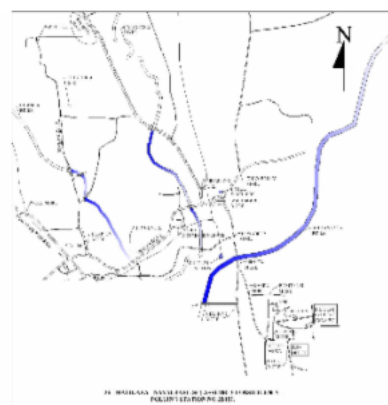

Key MAP View