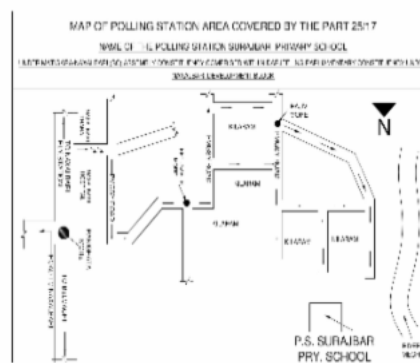

নির্বাচক নিবন্ধন আধিকারিকের স্বাক্ষর

Nazri Naksha

Google Map View

Polling Station Building Front View

Polling Station Front View

Cad View

Key MAP View

1 নাম : বুনা আচারিয়া স্বামীর নাম: শ্যাম কুমার আচার্যা বাড়ির নং : n0007 বয়স : 56 লিঙ্গ : মহিলা	ZRS2646602	ফটো উপলব্ধ	2 নাম : দীপ কুমারী আচার্যা পিতার নাম: শ্যাম বাহাদুর আচার্যা বাড়ির নং : n0007 বয়স : 33 লিঙ্গ : মহিলা	ZRS1579820	ফটো উপলব্ধ	3 নাম : পদ্মা আচার্জ পিতার নাম: শ্যাম কুমার আচার্জ বাড়ির নং : 0002 বয়স : 26 লিঙ্গ : মহিলা	ZRS2438901	ফটো উপলব্ধ
Q 4 নাম : শ্যাম বাহাদুর আচার্যা পিতার নাম: কৃষ্ণ কুমার আচার্যা বাড়ির নং : বয়স : 57 লিঙ্গ : পুরুষ	ZRS1579291	ফটো উপলব্ধ	5 নাম : শ্যাম কুমার আচার্যা পিতার নাম: কৃষ্ণ কুমার আচার্যা বাড়ির নং : n0007 বয়স : 59 লিঙ্গ : পুরুষ	BQT2049450	ফটো উপলব্ধ	6 নাম : ওমকার আনন্দ পিতার নাম: ধর্ম আনন্দ বাড়ির নং : n0391 বয়স : 57 লিঙ্গ : পুরুষ	TQG1392000	ফটো উপলব্ধ
7 নাম : এরিন ছেত্রী আনন্দ স্বামীর নাম: ওমকার আনন্দ বাড়ির নং : এন0391 বয়স : 47 লিঙ্গ : মহিলা	ZRS2707214	ফটো উপলব্ধ	8 নাম : সাগর কুমার কামার পিতার নাম: ধরমরাজ কামার বাড়ির নং : 25020 বয়স : 29 লিঙ্গ : পুরুষ	KMY0323097	ফটো উপলব্ধ	9 নাম : রঞ্জনা কামার পিতার নাম: ধর্মরাজ কামার বাড়ির নং : এন25020 বয়স : 28 লিঙ্গ : মহিলা	KMY0334060	ফটো উপলব্ধ
10 নাম : তেজেন্দ্র কাশ্যপ পিতার নাম: গোপেন্দ্র নারায়ন কাশ্যপ বাড়ির নং : n0283 বয়স : 35 লিঙ্গ : পুরুষ	ZRS1260397	ফটো উপলব্ধ	11 নাম : জ্যোতিন্দ্র নারায়ণ কাশ্যপ পিতার নাম: গোপেন্দ্র নারায়ন কাশ্যপ বাড়ির নং : কীলরাম নাফালবারী বয়স : 47 লিঙ্গ : পুরুষ	BQT2050706	ফটো উপলব্ধ	12 নাম : পার্বতী দেবী কাশ্যপ স্বামীর নাম: গোপেন্দ্র কাশ্যপ বাড়ির নং : কীলরাম নাফালবারী বয়স : 62 লিঙ্গ : মহিলা	BQT2050003	ফটো উপলব্ধ
13 নাম : সাতানি কিষান স্বামীর নাম: বিষ্ণু কিষান বাড়ির নং : n0122 বয়স : 43 লিঙ্গ : মহিলা	BQT2080620	ফটো উপলব্ধ	14 নাম : বিষ্ণু কিষান পিতার নাম: মিয়া কিষান বাড়ির নং : n0122 বয়স : 44 লিঙ্গ : পুরুষ	BQT2080638	ফটো উপলব্ধ	Q 15 নাম : হুটয়ার কিষান পিতার নাম: যমুনা কিষান বাড়ির নং : বয়স : 56 লিঙ্গ : পুরুষ	WB/04/026/057556	ফটো উপলব্ধ
16 নাম : তিখি কিষান পিতার নাম: লোপা কিষান বাড়ির নং : n0366 বয়স : 37 লিঙ্গ : পুরুষ	ZRS2056232	ফটো উপলব্ধ	17 নাম : নুরেশা খাতুন স্বামীর নাম: মহম্মদ রফিক বাড়ির নং : এন0122 বয়স : 42 লিঙ্গ : মহিলা	ZRS2903532	ফটো উপলব্ধ	18 নাম : আনন্দ চামলিং পিতার নাম: ধন বাহাদুর চামলিং বাড়ির নং : n0259 বয়স : 52 লিঙ্গ : পুরুষ	ZRS1137967	ফটো উপলব্ধ
19 নাম : যোগমায়া চামলিং স্বামীর নাম: আনন্দ চামলিং বাড়ির নং : n0259 বয়স : 49 লিঙ্গ : মহিলা	ZRS1138072	ফটো উপলব্ধ	20 নাম : চন্দ্রকলা চামলিং রাই স্বামীর নাম: সন্ত বাহাদুর রাই বাড়ির নং : n0198 বয়স : 42 লিঙ্গ : মহিলা	ZRS1579317	ফটো উপলব্ধ	21 নাম : রিতেশ ছেত্রী পিতার নাম: বাবুরাম ছেত্রী বাড়ির নং : এন2022 বয়স : 23 লিঙ্গ : পুরুষ	YWZ0091843	ফটো উপলব্ধ
22 নাম : আশা ছেত্রী মায়ের নাম: ছা কুমারী ছেত্রী বাড়ির নং : n0133 বয়স : 37 লিঙ্গ : মহিলা	ZRS1005875	ফটো উপলব্ধ	23 নাম : ভারতী ছেত্রী স্বামীর নাম: ধুববা কুমার ছেত্রী বাড়ির নং : n0071 বয়স : 49 লিঙ্গ : মহিলা	BQT2049559	ফটো উপলব্ধ	24 নাম : গোপী ছেত্রী পিতার নাম: ভূপেন্দ্র ছেত্রী বাড়ির নং : n0468 বয়স : 44 লিঙ্গ : পুরুষ	ZRS2537363	ফটো উপলব্ধ
25 নাম : বাবু রাম ছেত্রী পিতার নাম: রাম কুমার ছেত্রী বাড়ির নং : এন2022 বয়স : 49 লিঙ্গ : পুরুষ	BPV0070904	ফটো উপলব্ধ	26 নাম : করণ পেরিয়ার দর্জি পিতার নাম: কমল পেরিয়ার দর্জি বাড়ির নং : এন2020 বয়স : 30 লিঙ্গ : পুরুষ	ZRS2707065	ফটো উপলব্ধ	27 নাম : গোপাল ছেত্রী পিতার নাম: মদন ছেত্রী বাড়ির নং : n0469 বয়স : 43 লিঙ্গ : পুরুষ	ZRS2537769	ফটো উপলব্ধ
28 নাম : অনুপ ছেত্রী পিতার নাম: গোপাল ছেত্রী বাড়ির নং : 56 বয়স : 20 লিঙ্গ : পুরুষ	ZRS3002995	ফটো উপলব্ধ	Q 29 নাম : গৌরব ছেত্রী পিতার নাম: কৃষ্ণ ছেত্রী বাড়ির নং : এন2020 বয়স : 31 লিঙ্গ : পুরুষ	HGW0578096	ফটো উপলব্ধ	30 নাম : সুভাষ ছেত্রী পিতার নাম: রাম বাহাদুর ছেত্রী বাড়ির নং : n0280 বয়স : 33 লিঙ্গ : পুরুষ	ZRS1260363	ফটো উপলব্ধ