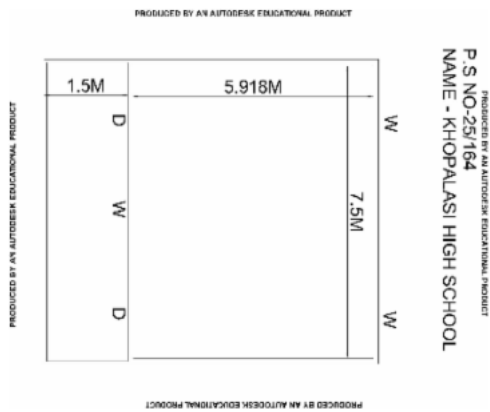

নির্বাচক নিবন্ধন আধিকারিকের স্বাক্ষর

Nazri Naksha

Google Map View

Polling Station Building Front View

Polling Station Front View

Cad View

Key MAP View

1 নাম : লালমুনি বেগম স্বামীর নাম: নইম আলম বাড়ির নং : n0636 বয়স : 41 লিঙ্গ : মহিলা	ZRS2290120 ফটো উপলব্ধ	2 নাম : রাজেশ কুমার সাহা পিতার নাম: মোঃজেলাল সাহা বাড়ির নং : n0408 বয়স : 37 লিঙ্গ : পুরুষ	GLQ4634846 ফটো উপলব্ধ	3 নাম : সবনম খাতুন স্বামীর নাম: মহঃ মোকারম বাড়ির নং : n0637 বয়স : 40 লিঙ্গ : মহিলা	ZRS2290138 ফটো উপলব্ধ
4 নাম : আয়েশাখাতুন স্বামীর নাম: শেখআজিমুদ্দিন বাড়ির নং : n0065 বয়স : 67 লিঙ্গ : মহিলা	WB/04/025/0291288 ফটো উপলব্ধ	5 নাম : ফলজানাখাতুন পিতার নাম: শেখআজিমুদ্দিন বাড়ির নং : n0065 বয়স : 49 লিঙ্গ : মহিলা	WB/04/025/0291289 ফটো উপলব্ধ	6 নাম : মহঃ ইমরান পিতার নাম: মোহাম্মদ ইব্রৈল বাড়ির নং : n0222 বয়স : 29 লিঙ্গ : পুরুষ	ZRS1989953 ফটো উপলব্ধ
7 নাম : সজদা খাতুন স্বামীর নাম: মহঃ সামিম বাড়ির নং : n0022 বয়স : 71 লিঙ্গ : মহিলা	ZRS2524437 ফটো উপলব্ধ	8 নাম : সাজি, যা খাতুন পিতার নাম: মহঃ তসবীর বাড়ির নং : 402 বয়স : 21 লিঙ্গ : মহিলা	ZRS2912970 ফটো উপলব্ধ	9 নাম : আশা খাতুন স্বামীর নাম: মহঃ জাহির বাড়ির নং : n0225 বয়স : 36 লিঙ্গ : মহিলা	ZRS1191048 ফটো উপলব্ধ
10 নাম : মহম্মদ সামসিদ পিতার নাম: মহঃসামিম বাড়ির নং : n0006 বয়স : 60 লিঙ্গ : পুরুষ	WB/04/025/0291559 ফটো উপলব্ধ	11 নাম : সীমা খাতুন পিতার নাম: মহঃ সামসিদ বাড়ির নং : n0006 বয়স : 54 লিঙ্গ : মহিলা	WB/04/025/0291554 ফটো উপলব্ধ	12 নাম : সাবানা খান স্বামীর নাম: মহঃ সাহজাদ বাড়ির নং : n0024 বয়স : 34 লিঙ্গ : মহিলা	GLQ3207180 ফটো উপলব্ধ
13 নাম : রঞ্জনা বেগম স্বামীর নাম: টুফাইল বাড়ির নং : n0075 বয়স : 44 লিঙ্গ : মহিলা	GLQ3207115 ফটো উপলব্ধ	14 নাম : হাসিনা খাতুন স্বামীর নাম: মহঃ আজিজুল বাড়ির নং : n0075 বয়স : 34 লিঙ্গ : মহিলা	ZRS1473925 ফটো উপলব্ধ	15 নাম : সাবানা খাতুন স্বামীর নাম: মোহাম্মদ সাহিদ বাড়ির নং : 11 বয়স : 42 লিঙ্গ : মহিলা	GLQ4634580 ফটো উপলব্ধ
16 নাম : চন্দন ছেত্রি পিতার নাম: রাজেন্দ্র বাহাদুর ছেত্রি বাড়ির নং : 0089 বয়স : 25 লিঙ্গ : পুরুষ	ZRS2573830 ফটো উপলব্ধ	17 নাম : নেক প্রবীণ স্বামীর নাম: মহঃ আজাদ বাড়ির নং : n0024 বয়স : 55 লিঙ্গ : মহিলা	GLQ3207172 ফটো উপলব্ধ	18 নাম : মহঃ আজিমুদ্দিন পিতার নাম: মহঃ আকবর বাড়ির নং : n0049 বয়স : 42 লিঙ্গ : পুরুষ	ZRS1029081 ফটো উপলব্ধ
19 নাম : অইশা বেগাম স্বামীর নাম: মহঃ মহারম আলি অনসারী বাড়ির নং : n0551 বয়স : 68 লিঙ্গ : মহিলা	ZRS2140267 ফটো উপলব্ধ	20 নাম : পিতার নাম: বাড়ির নং : এন0001 বয়স : 25 লিঙ্গ : পুরুষ	AVV1445311 ফটো উপলব্ধ	21 নাম : সুপ্রিয়া পিতার নাম: পরম সুখ বাড়ির নং : n0411 বয়স : 37 লিঙ্গ : মহিলা	GLQ4716924 ফটো উপলব্ধ
22 নাম : মহঃ হাজবুদ্দিন পিতার নাম: মহঃ আকবর বাড়ির নং : n0049 বয়স : 44 লিঙ্গ : পুরুষ	GLQ3207164 ফটো উপলব্ধ	23 নাম : মোহাম্মদ গুলফাম আলি মায়ের নাম: আসমা বেগম বাড়ির নং : 039 বয়স : 22 লিঙ্গ : পুরুষ	ZRS2857795 ফটো উপলব্ধ	24 নাম : সরকি আনসারি পিতার নাম: জালালউদ্দিন আনসারি বাড়ির নং : এন0001 বয়স : 25 লিঙ্গ : পুরুষ	ZRS2672764 ফটো উপলব্ধ
25 নাম : মহঃআজিজুল পিতার নাম: মহঃমুস্তাফা বাড়ির নং : n0075 বয়স : 42 লিঙ্গ : পুরুষ	GLQ3207123 ফটো উপলব্ধ	26 নাম : মোহাম্মদ ইরফান পিতার নাম: মোহাম্মদ আক্বাস বাড়ির নং : 53 বয়স : 22 লিঙ্গ : পুরুষ	ZRS2860385 ফটো উপলব্ধ	27 নাম : সাইলি দেবী স্বামীর নাম: মোঃজেলাল সাহ বাড়ির নং : n0408 বয়স : 70 লিঙ্গ : মহিলা	ZRS2867406 ফটো উপলব্ধ
28 নাম : ফুলমনি সামাদ স্বামীর নাম: জুনােস সামাদ বাড়ির নং : n0418 বয়স : 62 লিঙ্গ : মহিলা	WB/04/025/0291456 ফটো উপলব্ধ	29 নাম : শ্যামসদ খাতুন মায়ের নাম: অইশা বেগাম বাড়ির নং : n0549 বয়স : 44 লিঙ্গ : মহিলা	ZRS2140242 ফটো উপলব্ধ	30 নাম : মহঃ পরবেশ খান পিতার নাম: মহঃ মুন্না খান বাড়ির নং : n0024 বয়স : 43 লিঙ্গ : পুরুষ	ZRS1316157 ফটো উপলব্ধ