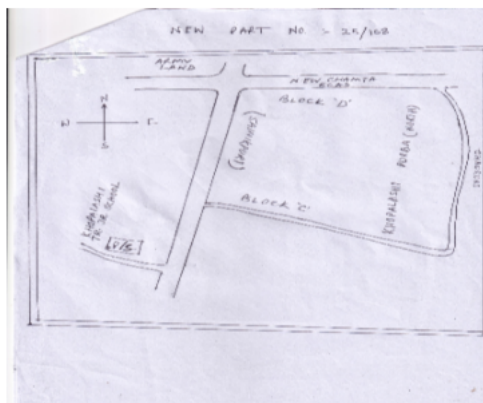

Nazri Naksha