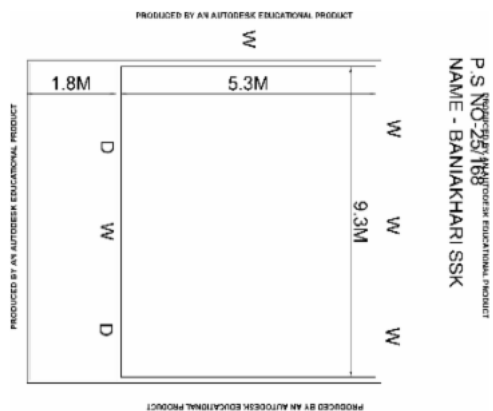

নির্বাচক নিবন্ধন আধিকারিকের স্বাক্ষর

Nazri Naksha

Google Map View

Polling Station Building Front View

Polling Station Front View

Cad View

Key MAP View

1 নাম : আরতী বর্মন স্বামীর নাম: সুবল বাড়ির নং : n0538 বয়স : 49 লিঙ্গ : মহিলা	GLQ2396257 ফটো উপলব্ধ	2 নাম : স্বপন হালদার পিতার নাম: নুয়া হালদার বাড়ির নং : n0618 বয়স : 38 লিঙ্গ : পুরুষ	TQF0624635 ফটো উপলব্ধ	3 নাম : সরোজিত মল্লিক মায়ের নাম: জবা বিশ্বাস মল্লিক বাড়ির নং : n0311 বয়স : 27 লিঙ্গ : পুরুষ	ZRS2388379 ফটো উপলব্ধ
4 নাম : জবা বিশ্বাস (মল্লিক) স্বামীর নাম: রনজিৎ মল্লিক বাড়ির নং : n0311 বয়স : 43 লিঙ্গ : মহিলা	ZRS1474592 ফটো উপলব্ধ	5 নাম : অভিজিৎ মল্লিক মায়ের নাম: জবা বিশ্বাস মল্লিক বাড়ির নং : এন0311 বয়স : 24 লিঙ্গ : পুরুষ	ZRS2849396 ফটো উপলব্ধ	6 নাম : পদ ঘোষ স্বামীর নাম: ব্রজগোপাল ঘোষ বাড়ির নং : n0409 বয়স : 70 লিঙ্গ : মহিলা	WB/03/021/459125 ফটো উপলব্ধ
7 নাম : মাস্পী চক্রবর্তী পিতার নাম: প্রফুল্ল চক্রবর্তী বাড়ির নং : n0083 বয়স : 30 লিঙ্গ : মহিলা	ZRS1819754 ফটো উপলব্ধ	8 নাম : অর্চনা চক্রবর্তী স্বামীর নাম: প্রফুল্ল চক্রবর্তী বাড়ির নং : n0083 বয়স : 49 লিঙ্গ : মহিলা	WB/03/001/468330 ফটো উপলব্ধ	9 নাম : প্রফুল্ল চক্রবর্তী পিতার নাম: পূর্নচন্দ্র চক্রবর্তী বাড়ির নং : n0083 বয়স : 53 লিঙ্গ : পুরুষ	WB/03/001/648343 ফটো উপলব্ধ
10 নাম : জীবন চক্রবর্তী পিতার নাম: প্রফুল্ল চক্রবর্তী বাড়ির নং : এন0083 বয়স : 25 লিঙ্গ : পুরুষ	ZRS2429561 ফটো উপলব্ধ	11 নাম : পবন চৌহান পিতার নাম: নগেন চৌহান বাড়ির নং : n0563 বয়স : 27 লিঙ্গ : পুরুষ	ZRS2291763 ফটো উপলব্ধ	12 নাম : গীতা ছেত্রী স্বামীর নাম: মনবাহাদুর ছেত্রী বাড়ির নং : n0204 বয়স : 49 লিঙ্গ : মহিলা	WB/04/025/0318111 ফটো উপলব্ধ
13 নাম : ববিতা ঠাকুর পিতার নাম: অশোক ঠাকুর বাড়ির নং : n0627 বয়স : 36 লিঙ্গ : মহিলা	TTV0545004 ফটো উপলব্ধ	14 নাম : কাজল থাপা মায়ের নাম: সবিতা থাপা বাড়ির নং : এন0520 বয়স : 25 লিঙ্গ : মহিলা	ZRS2429645 ফটো উপলব্ধ	#2 15 নাম : রাজ থাপা মায়ের নাম: সবিতা থাপা বাড়ির নং : n0520 বয়স : 29 লিঙ্গ : পুরুষ	ZRS2291540 ফটো উপলব্ধ
16 নাম : সবিতা থাপা স্বামীর নাম: প্রদীপ থাপা বাড়ির নং : n0520 বয়স : 48 লিঙ্গ : মহিলা	ZRS2345155 ফটো উপলব্ধ	17 নাম : মনিন্দ্র দাস পিতার নাম: গাবুর চাঁদ দাস বাড়ির নং : n0206 বয়স : 52 লিঙ্গ : পুরুষ	GLQ2397024 ফটো উপলব্ধ	18 নাম : বুদ্ধি বর্মন পিতার নাম: শরণ বর্মন বাড়ির নং : 0222 বয়স : 33 লিঙ্গ : পুরুষ	NTL1454818 ফটো উপলব্ধ
Q 19 নাম : অরুণ দাস পিতার নাম: রমেশ চন্দ্র দাস বাড়ির নং : বয়স : 43 লিঙ্গ : পুরুষ	MHX3768850 ফটো উপলব্ধ	20 নাম : শীলা বর্মন স্বামীর নাম: হরিশংকর বর্মন বাড়ির নং : n0128 বয়স : 43 লিঙ্গ : মহিলা	WB/04/025/0318148 ফটো উপলব্ধ	21 নাম : হরিশংকর বর্মন পিতার নাম: রাজকুমার বর্মন বাড়ির নং : n0128 বয়স : 51 লিঙ্গ : পুরুষ	GLQ3221181 ফটো উপলব্ধ
22 নাম : অন্নবালী বর্মন স্বামীর নাম: কেইলাস বর্মন বাড়ির নং : 0125 বয়স : 57 লিঙ্গ : মহিলা	ZRS2952935 ফটো উপলব্ধ	23 নাম : মিতুন বর্মন পিতার নাম: হরিশংকর বর্মন বাড়ির নং : n0128 বয়স : 28 লিঙ্গ : পুরুষ	ZRS2388254 ফটো উপলব্ধ	24 নাম : কনিকা দাস (রায়) স্বামীর নাম: মনীন্দ্র দাস বাড়ির নং : n0289 বয়স : 44 লিঙ্গ : মহিলা	GLQ3555778 ফটো উপলব্ধ
25 নাম : রতন দাস অধিকারী পিতার নাম: নরেন্দ্র দাস অধিকারী বাড়ির নং : n0591 বয়স : 40 লিঙ্গ : পুরুষ	ZRS2366888 ফটো উপলব্ধ	26 নাম : গীতা দেব সিংহ স্বামীর নাম: বিকাশ দেব সিংহ বাড়ির নং : n0508 বয়স : 31 লিঙ্গ : মহিলা	ZRS1606326 ফটো উপলব্ধ	27 নাম : কার্তিক দেবনাথ পিতার নাম: দিলীপ দেবনাথ বাড়ির নং : n0137 বয়স : 41 লিঙ্গ : পুরুষ	ZRS2143444 ফটো উপলব্ধ
28 নাম : বিক্রম দেব সিংহ পিতার নাম: প্রাণ দেব সিংহ বাড়ির নং : N0503 বয়স : 24 লিঙ্গ : পুরুষ	ZRS2578094 ফটো উপলব্ধ	29 নাম : প্রাণকৃষ্ণ দেবসিংহ পিতার নাম: শশীমোহন দেবসিংহ বাড়ির নং : n0507 বয়স : 68 লিঙ্গ : পুরুষ	WB/04/025/0318153 ফটো উপলব্ধ	30 নাম : প্রকাশ দেবসিংহ পিতার নাম: প্রানকৃষ্ণ দেবসিংহ বাড়ির নং : n0084 বয়স : 32 লিঙ্গ : পুরুষ	ZRS1474758 ফটো উপলব্ধ