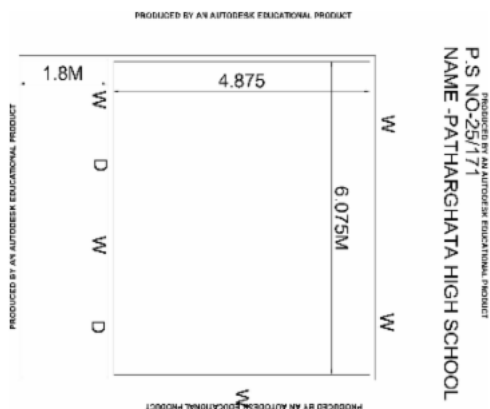

নির্বাচক নিবন্ধন আধিকারিকের স্বাক্ষর

Nazri Naksha

Google Map View

Polling Station Building Front View

Polling Station Front View

Cad View

Key MAP View

1 নাম : সুচিত্রা অধিকারী স্বামীর নাম: বিপিন সিংহ বাড়ির নং : n0055 বয়স : 40 লিঙ্গ : মহিলা	GLQ4229654 ফটো উপলব্ধ	2 নাম : আশিস সিংহ পিতার নাম: বিপিন সিংহ বাড়ির নং : এন0055 বয়স : 23 লিঙ্গ : পুরুষ	ZRS2677466 ফটো উপলব্ধ	3 নাম : সঞ্জয় উড়াও পিতার নাম: বন্দ্যা উড়াও বাড়ির নং : 0825 বয়স : 23 লিঙ্গ : পুরুষ	ZRS2888691 ফটো উপলব্ধ
4 নাম : রুকাম উরাও পিতার নাম: চান্দ উরাও বাড়ির নং : n0204 বয়স : 27 লিঙ্গ : পুরুষ	ZRS2292225 ফটো উপলব্ধ	5 নাম : অনিমা উরাও পিতার নাম: বিরশাই উরাও বাড়ির নং : এন0001 বয়স : 36 লিঙ্গ : মহিলা	DNF2477503 ফটো উপলব্ধ	6 নাম : অনিমা ওরাও পিতার নাম: সোমরা ওরাও বাড়ির নং : n0020 বয়স : 29 লিঙ্গ : মহিলা	ZRS2144111 ফটো উপলব্ধ
7 নাম : সিনত ওরাও পিতার নাম: সোমরা ওরাও বাড়ির নং : n0020 বয়স : 29 লিঙ্গ : পুরুষ	ZRS2144145 ফটো উপলব্ধ	8 নাম : অজয় ওরাও পিতার নাম: বৈশাকু ওরাও বাড়ির নং : n0003 বয়স : 29 লিঙ্গ : পুরুষ	ZRS2144004 ফটো উপলব্ধ	9 নাম : বিনা ওড়াও স্বামীর নাম: রতিলাল ওড়াও বাড়ির নং : n0003 বয়স : 53 লিঙ্গ : মহিলা	WB/04/025/0306015 ফটো উপলব্ধ
10 নাম : সঞ্জিব ওরাও পিতার নাম: মৃতঃ রতিলাল ওরাও বাড়ির নং : এন0229 বয়স : 26 লিঙ্গ : পুরুষ	ZRS2432375 ফটো উপলব্ধ	11 নাম : বাসাতী ওড়াও স্বামীর নাম: সোমরা ওড়াও বাড়ির নং : n0020 বয়স : 51 লিঙ্গ : মহিলা	WB/04/025/0306013 ফটো উপলব্ধ	12 নাম : বাবলু ওড়াও পিতার নাম: সুখু ওড়াও বাড়ির নং : n0004 বয়স : 51 লিঙ্গ : পুরুষ	GLQ2245801 ফটো উপলব্ধ
13 নাম : মাঘু উরাও পিতার নাম: শুখু উরাও বাড়ির নং : n0004 বয়স : 38 লিঙ্গ : পুরুষ	GLQ4636833 ফটো উপলব্ধ	14 নাম : ফুলমনি ওড়াও স্বামীর নাম: ভাদোয়া ওড়াও বাড়ির নং : n0003 বয়স : 61 লিঙ্গ : মহিলা	WB/04/025/0306006 ফটো উপলব্ধ	15 নাম : বৈশাকু ওড়াও পিতার নাম: রপনা ওড়াও বাড়ির নং : n0003 বয়স : 59 লিঙ্গ : পুরুষ	WB/04/025/0306007 ফটো উপলব্ধ
16 নাম : রীনা ওড়াও স্বামীর নাম: বৈশাকু ওড়াও বাড়ির নং : n0003 বয়স : 46 লিঙ্গ : মহিলা	GLQ2245587 ফটো উপলব্ধ	17 নাম : পনড্রি ওড়াও স্বামীর নাম: রাজু ওড়াও বাড়ির নং : n0003 বয়স : 38 লিঙ্গ : মহিলা	GLQ4386280 ফটো উপলব্ধ	18 নাম : আরতি সিংহ স্বামীর নাম: ভগবান সিংহ বাড়ির নং : এন0004 বয়স : 32 লিঙ্গ : মহিলা	ZRS1464783 ফটো উপলব্ধ
19 নাম : মানিক ওরাও পিতার নাম: বন্দ্যা ওরাও বাড়ির নং : 0825 বয়স : 23 লিঙ্গ : পুরুষ	ZRS2888709 ফটো উপলব্ধ	20 নাম : অভিষেক ওরাও পিতার নাম: রাজেশ ওরাও বাড়ির নং : N0357 বয়স : 24 লিঙ্গ : পুরুষ	ZRS2591980 ফটো উপলব্ধ	21 নাম : সুনিতা ওরাও পিতার নাম: রতিলাল ওরাও বাড়ির নং : n0202 বয়স : 28 লিঙ্গ : মহিলা	ZRS2255545 ফটো উপলব্ধ
22 নাম : বিনুশ ওরাও মায়ের নাম: বিনা ওরাও বাড়ির নং : n0153 বয়স : 30 লিঙ্গ : পুরুষ	ZRS1820554 ফটো উপলব্ধ	23 নাম : সুনীতা ওরাও পিতার নাম: পুষা ওরাও বাড়ির নং : n0146 বয়স : 30 লিঙ্গ : মহিলা	ZRS1820489 ফটো উপলব্ধ	24 নাম : রাজেশ্বী ওরাও স্বামীর নাম: বিনোদ ওরাও বাড়ির নং : n0162 বয়স : 35 লিঙ্গ : মহিলা	ZRS2230290 ফটো উপলব্ধ
25 নাম : জিনুশ ওরাও পিতার নাম: সোমরা ওরাও বাড়ির নং : n0194 বয়স : 29 লিঙ্গ : পুরুষ	ZRS2230308 ফটো উপলব্ধ	26 নাম : ববিতা ওরাও পিতার নাম: বান্দনা ওরাও বাড়ির নং : N0301 বয়স : 47 লিঙ্গ : মহিলা	GLQ3199684 ফটো উপলব্ধ	27 নাম : সামুয়েল সঞ্জয় কাশ্যপ পিতার নাম: তারাচন্দ কাশ্যপ বাড়ির নং : n0196 বয়স : 61 লিঙ্গ : পুরুষ	YWZ0002451 ফটো উপলব্ধ
Q 28 নাম : নাওমি ভূজেল পিতার নাম: সমশের ভূজেল বাড়ির নং : এন0001 বয়স : 28 লিঙ্গ : মহিলা	ZRS2435048 ফটো উপলব্ধ	29 নাম : ছিতিজ কাশ্যপ পিতার নাম: সামুয়েল সঞ্জয় কাশ্যপ বাড়ির নং : n0196 বয়স : 29 লিঙ্গ : পুরুষ	ZRS2230316 ফটো উপলব্ধ	Q 30 নাম : সুশিলা ভূজেল স্বামীর নাম: সমশের ভূজেল বাড়ির নং : বয়স : 54 লিঙ্গ : মহিলা	ZRS2230332 ফটো উপলব্ধ