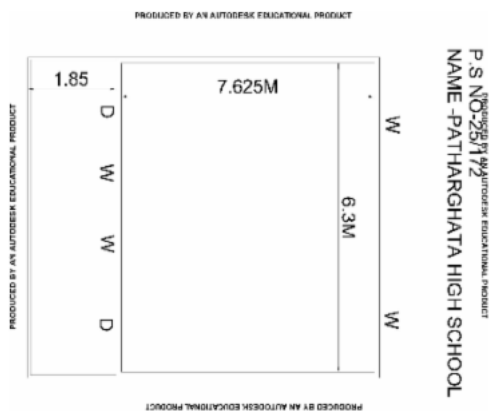

নির্বাচক নিবন্ধন আধিকারিকের স্বাক্ষর

Nazri Naksha

Google Map View

Polling Station Building Front View

Polling Station Front View

Cad View

Key MAP View

1 নাম : রাজু শর্মা পিতার নাম: না কা শর্মা বাড়ির নং : পাঠাখাটা 3 নং মোরে বয়স : 50 লিঙ্গ : পুরুষ	NEL3202727 ফটো উপলব্ধ	2 নাম : সবিতা বর্মন পিতার নাম: ভবেশ বর্মন বাড়ির নং : n0109 বয়স : 36 লিঙ্গ : মহিলা	ZRS1193515 ফটো উপলব্ধ	3 নাম : পংফা ছেত্রী স্বামীর নাম: দিলীপ কুমার ছেত্রী বাড়ির নং : 023 বয়স : 37 লিঙ্গ : মহিলা	KHB0410142 ফটো উপলব্ধ
4 নাম : দীপালি বর্মন স্বামীর নাম: দীনেশ বর্মন বাড়ির নং : n0071 বয়স : 34 লিঙ্গ : মহিলা	ZRS1475391 ফটো উপলব্ধ	5 নাম : দীনেশ বর্মন পিতার নাম: শৈলেন্দ্র বর্মন বাড়ির নং : n0071 বয়স : 50 লিঙ্গ : পুরুষ	WB/04/025/0306304 ফটো উপলব্ধ	6 নাম : ঠাট্টা ঠাট্টা স্বামীর নাম: ঠাট্টা ঠাট্টা ঠাট্টা বাড়ির নং : 289 বয়স : 65 লিঙ্গ : মহিলা	AVV0862474 ফটো উপলব্ধ
7 নাম : ঠাট্টা ঠাট্টা পিতার নাম: ঠাট্টা ঠাট্টা বাড়ির নং : 092 বয়স : 41 লিঙ্গ : মহিলা	AVV1308097 ফটো উপলব্ধ	8 নাম : রুপো বর্মন ওরাও স্বামীর নাম: সুনীল বর্মন বাড়ির নং : n0292 বয়স : 33 লিঙ্গ : মহিলা	ZRS1649201 ফটো উপলব্ধ	9 নাম : সুরজলাল ওড়াও পিতার নাম: বুধনলাল ওড়াও বাড়ির নং : n0017 বয়স : 43 লিঙ্গ : পুরুষ	GLQ3774460 ফটো উপলব্ধ
10 নাম : সুজেন ওরাও পিতার নাম: বুধনলাল ওরাও বাড়ির নং : n0017 বয়স : 54 লিঙ্গ : পুরুষ	WB/04/025/0306276 ফটো উপলব্ধ	11 নাম : সুনিতা কুমারী লোহার স্বামীর নাম: সুরজলাল লোহার বাড়ির নং : n0017 বয়স : 40 লিঙ্গ : মহিলা	ZRS1318773 ফটো উপলব্ধ	12 নাম : লক্ষ্মী ওড়াও পিতার নাম: সুরজলাল ওড়াও বাড়ির নং : 0017 বয়স : 24 লিঙ্গ : মহিলা	ZRS2676823 ফটো উপলব্ধ
13 নাম : লছমিন ওরাও স্বামীর নাম: সুজেন ওরাও বাড়ির নং : n0017 বয়স : 56 লিঙ্গ : মহিলা	ZRS1475466 ফটো উপলব্ধ	#2 14 নাম : রাজ ওরাও পিতার নাম: সুজেন ওরাও বাড়ির নং : 0043 বয়স : 27 লিঙ্গ : পুরুষ	ZRS2435618 ফটো উপলব্ধ	15 নাম : লিলন্তি ওরাও স্বামীর নাম: রাম কুমার ওরাও বাড়ির নং : n0337 বয়স : 33 লিঙ্গ : মহিলা	ZRS2292811 ফটো উপলব্ধ
16 নাম : দেবীকা গুরুং স্বামীর নাম: প্রদীপ গুরুং বাড়ির নং : n0015 বয়স : 67 লিঙ্গ : মহিলা	ZRS2073070 ফটো উপলব্ধ	17 নাম : দিপেশ সিংহ পিতার নাম: মোটা সিংহ বাড়ির নং : 121 বয়স : 23 লিঙ্গ : পুরুষ	ZRS2676740 ফটো উপলব্ধ	18 নাম : গৌতম সিংহ পিতার নাম: নেত্র সিংহ বাড়ির নং : n0015 বয়স : 38 লিঙ্গ : পুরুষ	ZRS1193358 ফটো উপলব্ধ
19 নাম : মিনতি সিংহ স্বামীর নাম: নেত্র সিংহ বাড়ির নং : n0015 বয়স : 59 লিঙ্গ : মহিলা	WB/04/025/0306488 ফটো উপলব্ধ	20 নাম : নেত্র সিংহ পিতার নাম: চইতু সিংহ বাড়ির নং : n0015 বয়স : 65 লিঙ্গ : পুরুষ	WB/04/025/0306753 ফটো উপলব্ধ	21 নাম : অমিত্র সিংহ পিতার নাম: নেত্র সিংহ বাড়ির নং : n0015 বয়স : 43 লিঙ্গ : পুরুষ	ZRS1318450 ফটো উপলব্ধ
22 নাম : মোটা সিংহ পিতার নাম: চইতু সিংহ বাড়ির নং : n0015 বয়স : 61 লিঙ্গ : পুরুষ	WB/04/025/0306489 ফটো উপলব্ধ	23 নাম : শ্যামল সিংহ পিতার নাম: নেত্র সিংহ বাড়ির নং : 82 বয়স : 40 লিঙ্গ : পুরুষ	GLQ4637120 ফটো উপলব্ধ	24 নাম : বাইজ বালা সিংহ স্বামীর নাম: মোটা সিংহ বাড়ির নং : n0015 বয়স : 45 লিঙ্গ : মহিলা	GLQ4637104 ফটো উপলব্ধ
25 নাম : উওম সিংহ পিতার নাম: মোটা সিংহ বাড়ির নং : এন0001 বয়স : 26 লিঙ্গ : পুরুষ	ZRS2435576 ফটো উপলব্ধ	26 নাম : অম্বিকা ছেত্রী পিতার নাম: পদম বাহাদুর ছেত্রী বাড়ির নং : n0274 বয়স : 37 লিঙ্গ : মহিলা	ZRS1673953 ফটো উপলব্ধ	27 নাম : সারতী বা স্বামীর নাম: ক্ষিতিশ বা বাড়ির নং : n0003 বয়স : 59 লিঙ্গ : মহিলা	ZRS2980670 ফটো উপলব্ধ
28 নাম : সরোদিনী বা পিতার নাম: ক্ষিতিশ বা বাড়ির নং : n0003 বয়স : 31 লিঙ্গ : মহিলা	ZRS1657584 ফটো উপলব্ধ	29 নাম : মনিমা বা পিতার নাম: ক্ষিতিশ বা বাড়ির নং : n0003 বয়স : 31 লিঙ্গ : মহিলা	ZRS1475441 ফটো উপলব্ধ	30 নাম : রিপন বা পিতার নাম: ক্ষিতিশ বা বাড়ির নং : N0173 বয়স : 37 লিঙ্গ : পুরুষ	ZRS2592954 ফটো উপলব্ধ