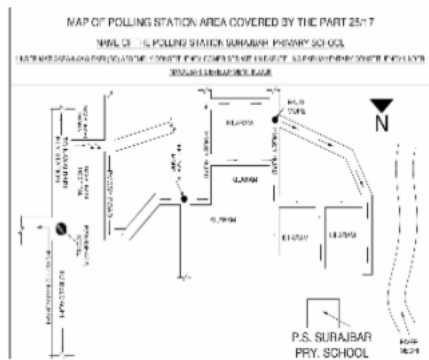

Nazri Naksha