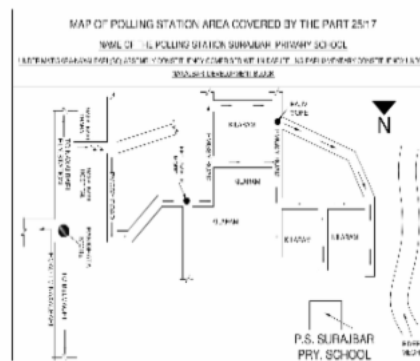

নির্বাচক নিবন্ধন আধিকারিকের স্বাক্ষর

Nazri Naksha

Google Map View

Polling Station Building Front View

Polling Station Front View

Cad View

Key MAP View

1 নাম : রোবিনা খাতুন পিতার নাম : সমজান মহঃ বাড়ির নং : n0106 বয়স : 31 লিঙ্গ : মহিলা	ZRS1753870 ফটো উপলব্ধ	2 নাম : মহঃ আকবর হক পিতার নাম : মহঃ আইনুল বাড়ির নং : n0107 বয়স : 39 লিঙ্গ : পুরুষ	BQT3476538 ফটো উপলব্ধ	3 নাম : নশি খাতুন স্বামীর নাম : আইনুল বাড়ির নং : n0107 বয়স : 64 লিঙ্গ : মহিলা	WB/04/026/057034 ফটো উপলব্ধ
4 নাম : মহঃ রহিম পিতার নাম : আইনুল মহঃ বাড়ির নং : n0107 বয়স : 39 লিঙ্গ : পুরুষ	BQT3570884 ফটো উপলব্ধ	5 নাম : মহিমা খাতুন স্বামীর নাম : মহঃ সোরাব আলি বাড়ির নং : n0107 বয়স : 39 লিঙ্গ : মহিলা	ZRS1885417 ফটো উপলব্ধ	6 নাম : মহঃ আকবর হক পিতার নাম : আইনুল মহম্মদ বাড়ির নং : n0107 বয়স : 33 লিঙ্গ : পুরুষ	ZRS1432764 ফটো উপলব্ধ
7 নাম : মেহেরুন নেছা স্বামীর নাম : সমজান মহঃ বাড়ির নং : n0111 বয়স : 63 লিঙ্গ : মহিলা	ZRS2517340 ফটো উপলব্ধ	8 নাম : মহঃ মফিজুদ্দিন পিতার নাম : মহঃ জামারুদ্দিন বাড়ির নং : n0111 বয়স : 53 লিঙ্গ : পুরুষ	WB/04/026/057359 ফটো উপলব্ধ	9 নাম : রাজেশ মহঃ পিতার নাম : জামারুদ্দিন মহঃ বাড়ির নং : n0111 বয়স : 49 লিঙ্গ : পুরুষ	ZRS2862712 ফটো উপলব্ধ
10 নাম : বীনু বসনেত (ছেতী) স্বামীর নাম : নরেঞ্জ বসনেত বাড়ির নং : n0111 বয়স : 40 লিঙ্গ : মহিলা	MFW2681427 ফটো উপলব্ধ	11 নাম : মহঃ হুমায়ুন স্বামীর নাম : মফিজুদ্দিন নেছা বাড়ির নং : n0111 বয়স : 39 লিঙ্গ : পুরুষ	ZRS1260637 ফটো উপলব্ধ	12 নাম : রেশমা খাতুন স্বামীর নাম : মহঃ রাজেশ বাড়ির নং : n0111 বয়স : 29 লিঙ্গ : মহিলা	ZRS1943869 ফটো উপলব্ধ
13 নাম : মহঃ সাকির পিতার নাম : মহঃ ফরিদ বাড়ির নং : n0109 বয়স : 40 লিঙ্গ : পুরুষ	ZRS1579770 ফটো উপলব্ধ	14 নাম : জেবিদা খাতুন স্বামীর নাম : কমরুদ্দিন বাড়ির নং : n0154 বয়স : 75 লিঙ্গ : মহিলা	WB/04/026/057020 ফটো উপলব্ধ	15 নাম : জাহিদুল রহমান পিতার নাম : কমরুল রহমান বাড়ির নং : n0154 বয়স : 34 লিঙ্গ : পুরুষ	ZRS1885359 ফটো উপলব্ধ
16 নাম : তেহরুন নেশা স্বামীর নাম : সামি আহম্মদ বাড়ির নং : n0167 বয়স : 64 লিঙ্গ : মহিলা	WB/04/026/057939 ফটো উপলব্ধ	17 নাম : মহঃ কাদের পিতার নাম : মহঃ কালু বাড়ির নং : n0220 বয়স : 39 লিঙ্গ : পুরুষ	BQT3476686 ফটো উপলব্ধ	18 নাম : মহঃ জাহিরুদ্দীন পিতার নাম : মহঃ আজমুদ্দীন বাড়ির নং : n0265 বয়স : 39 লিঙ্গ : পুরুষ	ZRS1138064 ফটো উপলব্ধ
19 নাম : অনজেরা খাতুন স্বামীর নাম : মহঃ জালালউদ্দিন বাড়ির নং : n0286 বয়স : 43 লিঙ্গ : মহিলা	ZRS1260538 ফটো উপলব্ধ	20 নাম : রাজিয়া খাতুন স্বামীর নাম : মহঃ নূর ইসলাম বাড়ির নং : n0287 বয়স : 40 লিঙ্গ : মহিলা	ZRS1260561 ফটো উপলব্ধ	21 নাম : গুলবানু বেগম স্বামীর নাম : মহঃ বদরুল বাড়ির নং : n0312 বয়স : 39 লিঙ্গ : মহিলা	ZRS1432905 ফটো উপলব্ধ
22 নাম : তোমরা খাতুন স্বামীর নাম : মগবুল মহঃ বাড়ির নং : n0814 বয়স : 40 লিঙ্গ : মহিলা	ZRS1432996 ফটো উপলব্ধ	23 নাম : মজিতুন খাতুন স্বামীর নাম : মহঃ কাদির বাড়ির নং : n0362 বয়স : 32 লিঙ্গ : মহিলা	ZRS1450881 ফটো উপলব্ধ	24 নাম : মোহম্মদ অজহারুদ্দীন পিতার নাম : মোহম্মদ মফিজুদ্দীন বাড়ির নং : 00 বয়স : 25 লিঙ্গ : পুরুষ	ZRS2438620 ফটো উপলব্ধ
25 নাম : খুশবু খাতুন স্বামীর নাম : মোহম্মদ নজরুল ইসলাম বাড়ির নং : n0107 বয়স : 28 লিঙ্গ : মহিলা	ZRS2259356 ফটো উপলব্ধ	26 নাম : মেহবুবা খাতুন স্বামীর নাম : মোহম্মদ হুমায়ুন বাড়ির নং : 00 বয়স : 29 লিঙ্গ : মহিলা	NTL1680172 ফটো উপলব্ধ	27 নাম : সাবানা খাতুন পিতার নাম : মহঃ সাকির বাড়ির নং : এন0111 বয়স : 22 লিঙ্গ : মহিলা	ZRS2797892 ফটো উপলব্ধ
28 নাম : আফসারা খাতুন স্বামীর নাম : মোহম্মদ রহিম বাড়ির নং : এন0107 বয়স : 29 লিঙ্গ : মহিলা	WQB0656790 ফটো উপলব্ধ	29 নাম : মোহম্মদ মুজাহীর স্বামীর নাম : মহিমা খাতুন বাড়ির নং : এন/এ বয়স : 22 লিঙ্গ : পুরুষ	ZRS2855666 ফটো উপলব্ধ	30 নাম : আঞ্জুমা বেগম স্বামীর নাম : জাহিদুল রহমান বাড়ির নং : এন2020 বয়স : 35 লিঙ্গ : মহিলা	NTL1041342 ফটো উপলব্ধ