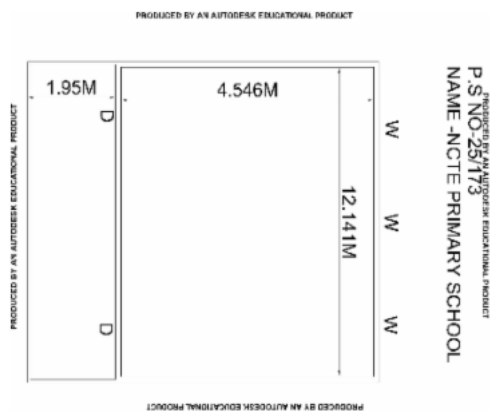

নির্বাচক নিবন্ধন আধিকারিকের স্বাক্ষর

Nazri Naksha

Google Map View

Polling Station Building Front View

Polling Station Front View

Cad View

Key MAP View

1 নাম : রণজীত ওরাংর পিতার নাম: সুখলাল ওরাংর বাড়ির নং : নং 012 বয়স : 24 লিঙ্গ : পুরুষ	ZRS2925287 ফটো উপলব্ধ	2 নাম : প্রফুল ওরাংর পিতার নাম: মর্খানুস ওরাংর বাড়ির নং : 001 বয়স : 26 লিঙ্গ : পুরুষ	ZRS2943926 ফটো উপলব্ধ	3 নাম : মীনাক্ষী ওরাংর পিতার নাম: ভিখু ওরাংর বাড়ির নং : 0131 বয়স : 23 লিঙ্গ : মহিলা	ZRS2863256 ফটো উপলব্ধ
4 নাম : সিবেশ ওরাংর পিতার নাম: রমেশ ওরাংর বাড়ির নং : নং 012 বয়স : 23 লিঙ্গ : পুরুষ	ZRS2925360 ফটো উপলব্ধ	5 নাম : রবিনা ওরাও পিতার নাম: সুকলাল ওরাও বাড়ির নং : n0199 বয়স : 29 লিঙ্গ : মহিলা	ZRS2389138 ফটো উপলব্ধ	6 নাম : মনমইত ওরাও স্বামীর নাম: প্রদীপ ওরাও বাড়ির নং : n0200 বয়স : 31 লিঙ্গ : মহিলা	ZRS2389146 ফটো উপলব্ধ
7 নাম : গোবিন্দ ওরাও পিতার নাম: রাজু ওরাও বাড়ির নং : n0120 বয়স : 28 লিঙ্গ : পুরুষ	ZRS2292860 ফটো উপলব্ধ	8 নাম : উর্মিলা খারিয়া পিতার নাম: ইলিয়াম খারিয়া বাড়ির নং : n0201 বয়স : 26 লিঙ্গ : মহিলা	ZRS2389161 ফটো উপলব্ধ	9 নাম : তারামুনি খালকো স্বামীর নাম: অনিল খালখো বাড়ির নং : 0203 বয়স : 37 লিঙ্গ : মহিলা	ZRS1401926 ফটো উপলব্ধ
10 নাম : মাহিমা তামাং পিতার নাম: শান্তা কুমার তামাং বাড়ির নং : n0195 বয়স : 27 লিঙ্গ : মহিলা	ZRS2293041 ফটো উপলব্ধ	11 নাম : করিশমা তামাং পিতার নাম: শান্ত কুমার তামাং বাড়ির নং : n0194 বয়স : 30 লিঙ্গ : মহিলা	ZRS2293033 ফটো উপলব্ধ	12 নাম : মমতা দুবে (মিশ্রা) স্বামীর নাম: শরৎ রাম মিশ্রা বাড়ির নং : n0016 বয়স : 37 লিঙ্গ : মহিলা	BQT3747334 ফটো উপলব্ধ
13 নাম : কণিকা পাণ্ডে পিতার নাম: মালকিশোর পাণ্ডে বাড়ির নং : এন0001 বয়স : 25 লিঙ্গ : মহিলা	ZRS2675809 ফটো উপলব্ধ	14 নাম : করন পাণ্ডে পিতার নাম: মালকিশোর পাণ্ডে বাড়ির নং : n0211 বয়স : 26 লিঙ্গ : পুরুষ	ZRS2415495 ফটো উপলব্ধ	15 নাম : মহেশ মুণ্ডা পিতার নাম: পুশা মুণ্ডা বাড়ির নং : n0002 বয়স : 59 লিঙ্গ : পুরুষ	WB/04/025/0276004 ফটো উপলব্ধ
16 নাম : অনূজ মুণ্ডা পিতার নাম: ঘাসী মুণ্ডা বাড়ির নং : n0189 বয়স : 27 লিঙ্গ : পুরুষ	ZRS2292985 ফটো উপলব্ধ	17 নাম : ইউলিমা ওরাও স্বামীর নাম: মুন্না ওরাও বাড়ির নং : n0008 বয়স : 31 লিঙ্গ : মহিলা	ZRS1657899 ফটো উপলব্ধ	18 নাম : প্রেমুনী মুন্ডা স্বামীর নাম: গৌপাল মুন্ডা বাড়ির নং : n0008 বয়স : 33 লিঙ্গ : মহিলা	ZRS1385517 ফটো উপলব্ধ
19 নাম : প্রিতী মুন্ডা পিতার নাম: বাবলু মুন্ডা বাড়ির নং : n0137 বয়স : 27 লিঙ্গ : মহিলা	ZRS2389112 ফটো উপলব্ধ	20 নাম : তারা মুন্ডা পিতার নাম: শিলাস মুন্ডা বাড়ির নং : n0198 বয়স : 27 লিঙ্গ : মহিলা	ZRS2389120 ফটো উপলব্ধ	21 নাম : রোহিত মুন্ডা পিতার নাম: বাবলু মুন্ডা বাড়ির নং : 001 বয়স : 25 লিঙ্গ : পুরুষ	ZRS2943918 ফটো উপলব্ধ
22 নাম : আকাশ মুন্ডা পিতার নাম: বাবলু মুন্ডা বাড়ির নং : নং 0123 বয়স : 23 লিঙ্গ : পুরুষ	ZRS2925295 ফটো উপলব্ধ	23 নাম : যমুনা মুন্ডা স্বামীর নাম: উকিল মুন্ডা বাড়ির নং : N96 বয়স : 28 লিঙ্গ : মহিলা	ZRS2593119 ফটো উপলব্ধ	24 নাম : অজিত মুন্ডা স্বামীর নাম: গঙ্গী মুন্ডা বাড়ির নং : n0095 বয়স : 26 লিঙ্গ : পুরুষ	ZRS2389153 ফটো উপলব্ধ
25 নাম : রাজবন্তী মুন্ডা লোহার স্বামীর নাম: সঞ্জয় লোহার বাড়ির নং : 10 বয়স : 33 লিঙ্গ : মহিলা	ZRS2593093 ফটো উপলব্ধ	26 নাম : কামাল্লাতা মুন্ডা পিতার নাম: নন্দ মুন্ডা বাড়ির নং : n0196 বয়স : 27 লিঙ্গ : মহিলা	ZRS2293058 ফটো উপলব্ধ	27 নাম : সজনী মুন্ডা পিতার নাম: সোমা মুন্ডা বাড়ির নং : n0191 বয়স : 31 লিঙ্গ : মহিলা	ZRS2293009 ফটো উপলব্ধ
28 নাম : রজনী ওরাও পিতার নাম: সুরেন ওরাও বাড়ির নং : N0001 বয়স : 27 লিঙ্গ : মহিলা	ZRS2593168 ফটো উপলব্ধ	29 নাম : সিমু ওরাও পিতার নাম: মুকুন্দ ওরাও বাড়ির নং : এন0001 বয়স : 26 লিঙ্গ : পুরুষ	ZRS2815652 ফটো উপলব্ধ	30 নাম : কামেশ ওরাও পিতার নাম: সুরেন ওরাও বাড়ির নং : N0001 বয়স : 28 লিঙ্গ : পুরুষ	ZRS2593135 ফটো উপলব্ধ