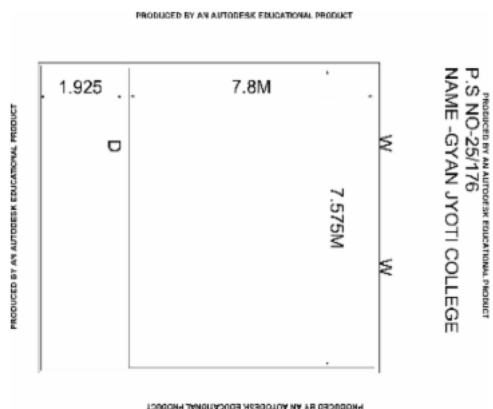

নির্বাচক নিবন্ধন আধিকারিকের স্বাক্ষর

Nazri Naksha

Google Map View

Polling Station Building Front View

Polling Station Front View

Cad View

Key MAP View

1 নাম : ফতেমা খাতুন স্বামীর নাম: মহঃ বেলাল হুসেন বাড়ির নং : n0368 বয়স : 48 লিঙ্গ : মহিলা	WB/03/001/2466017	2 নাম : মহঃ দিলু পিতার নাম: মহঃ ওয়াহাব বাড়ির নং : n0383 বয়স : 40 লিঙ্গ : পুরুষ	ZRS1476076	3 নাম : সাহানা বেগম পিতার নাম: মহঃ হাফিজ সাহিত বাড়ির নং : n0899 বয়স : 33 লিঙ্গ : মহিলা	ZRS1895192
4 নাম : নাগমা খাতুন স্বামীর নাম: খুরসাদ খান বাড়ির নং : n0463 বয়স : 39 লিঙ্গ : মহিলা	RXV0645788	5 নাম : মহম্মাদ বেগম পিতার নাম: মহঃ সমিম সিদ্দিকী বাড়ির নং : n0453 বয়স : 39 লিঙ্গ : মহিলা	ZRS2230647	6 নাম : তাশী নরবু পিতার নাম: এস. গ্যামসো বাড়ির নং : n0642 বয়স : 59 লিঙ্গ : পুরুষ	ZRS1476092
7 নাম : পিতার নাম: বাড়ির নং : 2B, Second Floor বয়স : 40 লিঙ্গ : পুরুষ	GLQ4315602	8 নাম : পিয়ালি অধিকারী পিতার নাম: সুবল অধিকারী বাড়ির নং : n0802 বয়স : 29 লিঙ্গ : মহিলা	ZRS2294080	9 নাম : বিনোদ অধিকারী পিতার নাম: বিদর অধিকারী বাড়ির নং : n0824 বয়স : 39 লিঙ্গ : পুরুষ	GJF8344089
10 নাম : সীতা রায় স্বামীর নাম: বিনোদ অধিকারী বাড়ির নং : n0324 বয়স : 44 লিঙ্গ : মহিলা	GLQ3233632	11 নাম : বিরাট অধিকারী পিতার নাম: সুবল অধিকারী বাড়ির নং : এন0802 বয়স : 26 লিঙ্গ : পুরুষ	ZRS2437853	12 নাম : মহঃ সাদ্দাম আলম পিতার নাম: ফুল বাড়ির নং : n0214 বয়স : 30 লিঙ্গ : পুরুষ	ZRS2145944
13 নাম : মহঃ মুস্তাফা আলম পিতার নাম: মহঃ বেলাল হোসেন বাড়ির নং : n0786 বয়স : 28 লিঙ্গ : পুরুষ	ZRS2293942	14 নাম : ফুলন রায় পিতার নাম: জীতেন্দ্র নাথ রায় বাড়ির নং : এন0001 বয়স : 39 লিঙ্গ : মহিলা	MRK3318516	15 নাম : ফুর্বা ইয়াবা পিতার নাম: বি বি ইয়াবা বাড়ির নং : এন0001 বয়স : 76 লিঙ্গ : পুরুষ	ZRS2437531
16 নাম : মামনি বর্মন পিতার নাম: হৃদয় বর্মন বাড়ির নং : এন001 বয়স : 24 লিঙ্গ : মহিলা	ZRS2673192	17 নাম : পিন্টু বর্মন পিতার নাম: পুষ্প বর্মন বাড়ির নং : এন0001 বয়স : 42 লিঙ্গ : পুরুষ	LPC2402998	18 নাম : বিজয় ছেত্রি পিতার নাম: সরগীয় দীপক কুমার ছেত্রি বাড়ির নং : এন0001 বয়স : 47 লিঙ্গ : পুরুষ	WDB1106020
19 নাম : পূর্ণিমা ছেত্রি দাস স্বামীর নাম: বিজয় ছেত্রি বাড়ির নং : N0001 বয়স : 46 লিঙ্গ : মহিলা	DNF1278753	20 নাম : শোভারানী বিশ্বাস স্বামীর নাম: সঞ্জীবন বিশ্বাস বাড়ির নং : N0001 বয়স : 52 লিঙ্গ : মহিলা	GTM2053064	21 নাম : সঞ্জীবন বিশ্বাস পিতার নাম: নিতাই বিশ্বাস বাড়ির নং : N0001 বয়স : 56 লিঙ্গ : পুরুষ	ZRS2596294
22 নাম : সুনীতা সরেন পিতার নাম: শিবনাথ সরেন বাড়ির নং : এন001 বয়স : 24 লিঙ্গ : মহিলা	ZRS2673374	23 নাম : রুবেন তামাং পিতার নাম: খরকা সিং তামাং বাড়ির নং : N0001 বয়স : 24 লিঙ্গ : পুরুষ	ZRS2596518	24 নাম : সংগীতা কুমারী রায় মায়ের নাম: সরিলা দেবী রায় বাড়ির নং : N0001 বয়স : 30 লিঙ্গ : মহিলা	ZRS2596211
25 নাম : কল্যাণী রায় পিতার নাম: পরিতোষ রায় বাড়ির নং : N0001 বয়স : 33 লিঙ্গ : মহিলা	ZMJ1572551	26 নাম : ত্রিনাথ সেন পিতার নাম: বাদল সেন বাড়ির নং : N0001 বয়স : 32 লিঙ্গ : পুরুষ	XLJ0618777	27 নাম : ববি রায় মায়ের নাম: সুমতি রায় বাড়ির নং : N0001 বয়স : 36 লিঙ্গ : মহিলা	SKW1162155
28 নাম : সৌরভ চিক বড়াইক পিতার নাম: বৃধ রাম চিক বড়াইক বাড়ির নং : N0001 বয়স : 35 লিঙ্গ : পুরুষ	NFH1040633	29 নাম : বিল্লব রায় পিতার নাম: রবি রায় বাড়ির নং : N0001 বয়স : 24 লিঙ্গ : পুরুষ	ZRS2596476	30 নাম : আসা কিরণ একা পিতার নাম: তারসিউস একা বাড়ির নং : এন0001 বয়স : 42 লিঙ্গ : মহিলা	ZRS2673713