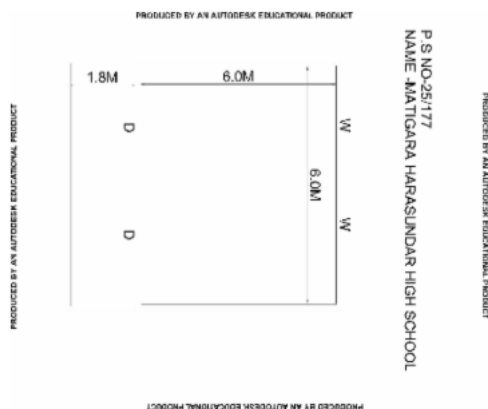

নির্বাচক নিবন্ধন আধিকারিকের স্বাক্ষর

Nazri Naksha

Google Map View

Polling Station Building Front View

Polling Station Front View

Cad View

Key MAP View

1 নাম : পুষ্প ধর স্বামীর নাম: তপন ধর ধর বাড়ির নং : ই 407 মেফেয়ার গ্রীন্স 1 বয়স : 49 লিঙ্গ : মহিলা	ZRS2880839 ফটো উপলব্ধ	2 নাম : সারিকা ছেত্রি মায়ের নাম: বেনুকা ছেত্রি বাড়ির নং : B-101 বয়স : 36 লিঙ্গ : মহিলা	CMN0465252 ফটো উপলব্ধ	3 নাম : তপন ধর মায়ের নাম: বাসন্তী ধর বাড়ির নং : ই 407 মেফেয়ার গ্রীন্স 1 বয়স : 57 লিঙ্গ : পুরুষ	ZRS2864593 ফটো উপলব্ধ
4 নাম : আবদুল্লা আহমেদ পিতার নাম: সরফুদ্দিন আহমেদ বাড়ির নং : n0106 বয়স : 38 লিঙ্গ : পুরুষ	ZRS1194844 ফটো উপলব্ধ	5 নাম : ভোলা অধিকারী পিতার নাম: ইন্দু ভূষণ অধিকারী বাড়ির নং : n0357 বয়স : 28 লিঙ্গ : পুরুষ	ZRS2230951 ফটো উপলব্ধ	6 নাম : মাধবী বর্মন স্বামীর নাম: নারায়ন অধিকারী বাড়ির নং : 1 বয়স : 38 লিঙ্গ : মহিলা	GLQ4641478 ফটো উপলব্ধ
7 নাম : ইন্দু ভূষণ অধিকারী পিতার নাম: বানীকান্ত অধিকারী বাড়ির নং : n0357 বয়স : 61 লিঙ্গ : পুরুষ	GLQ4391694 ফটো উপলব্ধ	8 নাম : চৈতন্য অধিকারী পিতার নাম: হরিপ্রসাদ অধিকারী বাড়ির নং : n0029 বয়স : 42 লিঙ্গ : পুরুষ	GLQ3227519 ফটো উপলব্ধ	9 নাম : মিনু অধিকারী স্বামীর নাম: ইন্দুভূষণ অধিকারী বাড়ির নং : n0063 বয়স : 52 লিঙ্গ : মহিলা	GLQ4641544 ফটো উপলব্ধ
10 নাম : পারুল সিংহ (অধিকারী) স্বামীর নাম: চৈতন্য অধিকারী বাড়ির নং : n0029 বয়স : 38 লিঙ্গ : মহিলা	ZRS1659135 ফটো উপলব্ধ	11 নাম : পবিত্র অধিকারী পিতার নাম: হ্যারি প্রসাদ অধিকারী বাড়ির নং : n0029 বয়স : 49 লিঙ্গ : পুরুষ	ZRS2867364 ফটো উপলব্ধ	12 নাম : খুশি অধিকারী পিতার নাম: পবিত্র অধিকারী বাড়ির নং : ঘোঁকলাজোত বয়স : 22 লিঙ্গ : মহিলা	ZRS2942043 ফটো উপলব্ধ
13 নাম : কনিকা সিংহ (অধিকারী) স্বামীর নাম: পবিত্র অধিকারী বাড়ির নং : n0029 বয়স : 44 লিঙ্গ : মহিলা	GLQ4231775 ফটো উপলব্ধ	14 নাম : শিব ওরাও পিতার নাম: খসরু ওরাও বাড়ির নং : n0029 বয়স : 33 লিঙ্গ : পুরুষ	ZRS1658962 ফটো উপলব্ধ	Q 15 নাম : বিজিতা ওরাও স্বামীর নাম: শিব ওরাও বাড়ির নং : বয়স : 33 লিঙ্গ : মহিলা	ZRS2146637 ফটো উপলব্ধ
16 নাম : নারায়ন অধিকারী পিতার নাম: হরি অধিকারী বাড়ির নং : n0029 বয়স : 49 লিঙ্গ : পুরুষ	WB/04/025/0327004 ফটো উপলব্ধ	17 নাম : সেখ নাইমুর রহমান পিতার নাম: সেখ মুক্তার আলি বাড়ির নং : চন্দ্রা এপার্টমেন্ট বয়স : 25 লিঙ্গ : পুরুষ	ASQ2365914 ফটো উপলব্ধ	18 নাম : রতন সরকার পিতার নাম: সুধাংশু সরকার বাড়ির নং : 0202 বয়স : 40 লিঙ্গ : পুরুষ	MBK3168101 ফটো উপলব্ধ
19 নাম : খশরু উড়াও পিতার নাম: চারো উড়াও বাড়ির নং : n0202 বয়স : 58 লিঙ্গ : পুরুষ	WB/04/025/0327391 ফটো উপলব্ধ	20 নাম : ফাগি উড়াও স্বামীর নাম: খশরু উড়াও বাড়ির নং : n0350 বয়স : 52 লিঙ্গ : মহিলা	WB/04/025/0327392 ফটো উপলব্ধ	Q 21 নাম : সম্পা দত্ত দাস স্বামীর নাম: রনজিত দাস বাড়ির নং : 0202 বয়স : 31 লিঙ্গ : মহিলা	ZRS2889103 ফটো উপলব্ধ
22 নাম : রণজীত দাস পিতার নাম: স্বপ্ন চন্দ্র দাস বাড়ির নং : 0202 বয়স : 49 লিঙ্গ : পুরুষ	XEQ1975275 ফটো উপলব্ধ	23 নাম : লক্ষ্মী সরকার স্বামীর নাম: রতন সরকার বাড়ির নং : 0202 বয়স : 43 লিঙ্গ : মহিলা	XEQ2304335 ফটো উপলব্ধ	24 নাম : অনীতা উরাও পিতার নাম: খাশ্রু উরাও বাড়ির নং : 458 বয়স : 22 লিঙ্গ : মহিলা	ZRS2910339 ফটো উপলব্ধ
25 নাম : জলি ওড়াও (বর্মন) স্বামীর নাম: সমন বর্মন বাড়ির নং : n0353 বয়স : 33 লিঙ্গ : মহিলা	ZRS1659747 ফটো উপলব্ধ	26 নাম : বুধুয়া ওরাও পিতার নাম: জতন ওরাও বাড়ির নং : n0420 বয়স : 48 লিঙ্গ : পুরুষ	WB/04/026/174306 ফটো উপলব্ধ	27 নাম : মিলন ওরাও পিতার নাম: রতন ওরাও বাড়ির নং : এন0001 বয়স : 26 লিঙ্গ : পুরুষ	ZRS2438265 ফটো উপলব্ধ
28 নাম : অমন ওরাও পিতার নাম: জোগিয়া ওরাও বাড়ির নং : এন0001 বয়স : 25 লিঙ্গ : পুরুষ	ZRS2438190 ফটো উপলব্ধ	29 নাম : জগদীশ কুজুর পিতার নাম: বেঞ্জামিন কুজুর বাড়ির নং : n0084 বয়স : 59 লিঙ্গ : পুরুষ	ZRS1320613 ফটো উপলব্ধ	30 নাম : মমতা বর্মন পিতার নাম: ধীরেন বর্মন বাড়ির নং : 0461 বয়স : 34 লিঙ্গ : মহিলা	ZRS1489160 ফটো উপলব্ধ