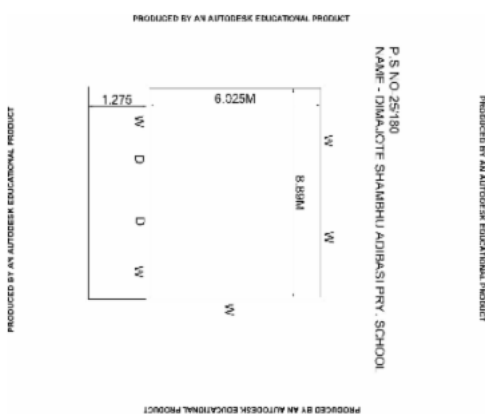

নির্বাচক নিবন্ধন আধিকারিকের স্বাক্ষর

Nazri Naksha

Google Map View

Polling Station Building Front View

Polling Station Front View

Cad View

Key MAP View

1 নাম : সুমিত্রা ওরাংর স্বামীর নাম: পাশু ওরাওন বাড়ির নং : 0160 বয়স : 29 লিঙ্গ : মহিলা	ZRS2817757 ফটো উপলব্ধ	2 নাম : উমা গৌতম স্বামীর নাম: পরশুরাম গৌতম বাড়ির নং : 0345 বয়স : 59 লিঙ্গ : মহিলা	KPM0049437 ফটো উপলব্ধ	3 নাম : পরশুরাম গৌতম পিতার নাম: (এল) নরপ্রসাদ গৌতম বাড়ির নং : 0345 বয়স : 74 লিঙ্গ : পুরুষ	KPM0049627 ফটো উপলব্ধ
4 নাম : সঞ্জীব কুমার পিতার নাম: ভবত কুমার রায় বাড়ির নং : 0160 বয়স : 25 লিঙ্গ : পুরুষ	ZRS2655629 ফটো উপলব্ধ	5 নাম : বীনু দেবী পিতার নাম: রাম চন্দ্র সিং বাড়ির নং : 0000 0000 বয়স : 37 লিঙ্গ : মহিলা	ZRS1658954 ফটো উপলব্ধ	6 নাম : মাধবী বর্মন (রায়) স্বামীর নাম: যোগেশ বর্মন বাড়ির নং : n0111 বয়স : 40 লিঙ্গ : মহিলা	GLQ4719696 ফটো উপলব্ধ
7 নাম : 00000 00000 00000 স্বামীর নাম: শঙ্কর বর্মন বাড়ির নং : N0065 বয়স : 26 লিঙ্গ : মহিলা	ZRS2375319 ফটো উপলব্ধ	8 নাম : নিপেন বর্মন পিতার নাম: পঙ্কজ বর্মন বাড়ির নং : 0160 বয়স : 27 লিঙ্গ : পুরুষ	ZRS2767101 ফটো উপলব্ধ	9 নাম : 00000 00000 পিতার নাম: 00000 00000 বাড়ির নং : 0375 বয়স : 44 লিঙ্গ : পুরুষ	LMC3082625 ফটো উপলব্ধ
10 নাম : গজেন বর্মন পিতার নাম: সুরেন বর্মন বাড়ির নং : n0123 বয়স : 41 লিঙ্গ : পুরুষ	ZRS1102243 ফটো উপলব্ধ	11 নাম : বাবুল অধিকারী পিতার নাম: হরেকান্ত অধিকারী বাড়ির নং : n0058 বয়স : 61 লিঙ্গ : পুরুষ	WB/04/025/0312004 ফটো উপলব্ধ	12 নাম : কল্যাণী অধিকারী স্বামীর নাম: বাবুল অধিকারী বাড়ির নং : n0058 বয়স : 57 লিঙ্গ : মহিলা	WB/04/025/0312005 ফটো উপলব্ধ
13 নাম : জ্যোৎস্না অধিকারী স্বামীর নাম: কৃষ্ণপদ অধিকারী বাড়ির নং : n0012 বয়স : 63 লিঙ্গ : মহিলা	WB/04/025/0312002 ফটো উপলব্ধ	14 নাম : দীপাল অধিকারী পিতার নাম: বিষ্ণু অধিকারী বাড়ির নং : n0054 বয়স : 44 লিঙ্গ : পুরুষ	GLQ3217585 ফটো উপলব্ধ	15 নাম : জয়পদ অধিকারী পিতার নাম: কৃষ্ণ পদ অধিকারী বাড়ির নং : n0153 বয়স : 35 লিঙ্গ : পুরুষ	ZRS1195890 ফটো উপলব্ধ
16 নাম : কনিকা অধিকারী পিতার নাম: বাবুল অধিকারী বাড়ির নং : n0140 বয়স : 35 লিঙ্গ : মহিলা	ZRS1195833 ফটো উপলব্ধ	17 নাম : পুষ্প অধিকারী স্বামীর নাম: বিষ্ণু অধিকারী বাড়ির নং : n0054 বয়স : 66 লিঙ্গ : মহিলা	WB/04/025/0312007 ফটো উপলব্ধ	18 নাম : কৃষ্ণপদ অধিকারী পিতার নাম: হরেকান্ত অধিকারী বাড়ির নং : n0012 বয়স : 69 লিঙ্গ : পুরুষ	WB/04/025/0312001 ফটো উপলব্ধ
19 নাম : দিপিকা অধিকারী স্বামীর নাম: জয়পদ অধিকারী বাড়ির নং : 001 বয়স : 33 লিঙ্গ : মহিলা	ZRS1477900 ফটো উপলব্ধ	20 নাম : ধীরানন্দ অধিকারী পিতার নাম: কৃষ্ণপদ অধিকারী বাড়ির নং : n0012 বয়স : 38 লিঙ্গ : পুরুষ	GLQ4637567 ফটো উপলব্ধ	21 নাম : সুনীল সিংহা পিতার নাম: অনিল সিংহা বাড়ির নং : 0012 বয়স : 37 লিঙ্গ : পুরুষ	ZRS2775377 ফটো উপলব্ধ
22 নাম : বিষ্ণু অধিকারী পিতার নাম: হরেকান্ত অধিকারী বাড়ির নং : n0054 বয়স : 71 লিঙ্গ : পুরুষ	WB/04/025/0312006 ফটো উপলব্ধ	23 নাম : রত্না রায় (অধিকারী) স্বামীর নাম: ধীরানন্দ অধিকারী বাড়ির নং : n0012 বয়স : 34 লিঙ্গ : মহিলা	ZRS1996859 ফটো উপলব্ধ	24 নাম : রীতা রায় স্বামীর নাম: কৃষ্ণরঞ্জন রায় বাড়ির নং : n0016 বয়স : 25 লিঙ্গ : মহিলা	ZRS2545408 ফটো উপলব্ধ
25 নাম : বিজয় উড়াও পিতার নাম: লালচন্দ্র উড়াও বাড়ির নং : n২০০৬৫ বয়স : 22 লিঙ্গ : পুরুষ	ZRS2849040 ফটো উপলব্ধ	26 নাম : সোমরা উড়াও পিতার নাম: বৃধু উড়াও বাড়ির নং : n0003 বয়স : 55 লিঙ্গ : পুরুষ	GLQ0531939 ফটো উপলব্ধ	27 নাম : উর্মীলা ওরাও পিতার নাম: লাল ওরাও বাড়ির নং : n0003 বয়স : 34 লিঙ্গ : মহিলা	ZRS1102078 ফটো উপলব্ধ
28 নাম : মুনি ওরাও স্বামীর নাম: রাজেশ ওরাও বাড়ির নং : n0003 বয়স : 38 লিঙ্গ : মহিলা	ZRS1660687 ফটো উপলব্ধ	29 নাম : সুজন বর্মন পিতার নাম: গোপাল বর্মন বাড়ির নং : 4 বয়স : 35 লিঙ্গ : পুরুষ	ZRS1031269 ফটো উপলব্ধ	30 নাম : কৌশলিনা উড়াও পিতার নাম: বাহাদুর উড়াও বাড়ির নং : n0310 বয়স : 42 লিঙ্গ : মহিলা	GLQ3804655 ফটো উপলব্ধ