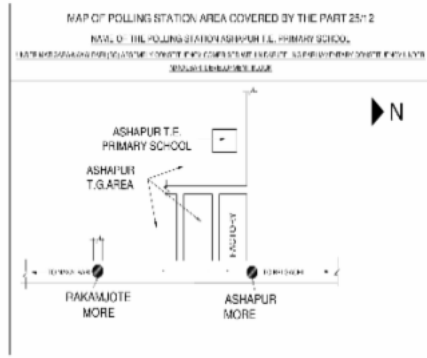

Nazri Naksha