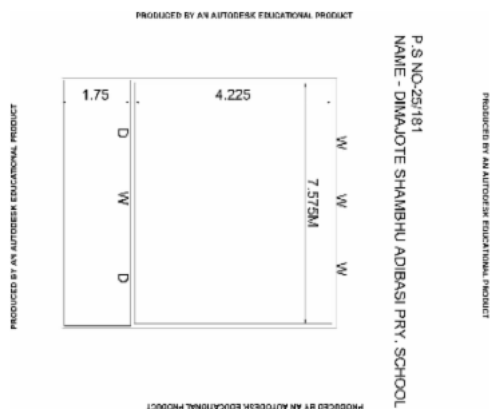

নির্বাচক নিবন্ধন আধিকারিকের স্বাক্ষর

Nazri Naksha

Google Map View

Polling Station Building Front View

Polling Station Front View

Cad View

Key MAP View

1 নাম : বিশাল থাপা পিতার নাম: দে বা থাপা বাড়ির নং : 1 বয়স : 28 লিঙ্গ : পুরুষ	NTL1872894 ফটো উপলব্ধ	2 নাম : শ্রীমল সিংহ পিতার নাম: বিজয় সিংহ বাড়ির নং : 0593 বয়স : 30 লিঙ্গ : পুরুষ	ZRS2793586 ফটো উপলব্ধ	3 নাম : অঞ্জলী উইলকিন্স স্বামীর নাম: জনগুপ্ত উইলকিন্স বাড়ির নং : n0146 বয়স : 29 লিঙ্গ : মহিলা	GLQ4387593 ফটো উপলব্ধ
4 নাম : গোপাল উপাধ্যায় পিতার নাম: রুঞ্জ প্রসাদ উপাধ্যায় বাড়ির নং : 0240 বয়স : 40 লিঙ্গ : পুরুষ	GST2399889 ফটো উপলব্ধ	5 নাম : মিনা কইরালা স্বামীর নাম: কেবেট কইরালা বাড়ির নং : n0860 বয়স : 82 লিঙ্গ : মহিলা	ZRS1196427 ফটো উপলব্ধ	6 নাম : জীবন কুমার রায় পিতার নাম: বিনয় কুমার রায় বাড়ির নং : 000 বয়স : 22 লিঙ্গ : পুরুষ	ZRS2935070 ফটো উপলব্ধ
7 নাম : শ্যাম কুমারী রায় স্বামীর নাম: নর বাহাদুর রায় বাড়ির নং : নাগরু জোতে বয়স : 70 লিঙ্গ : মহিলা	ZRS2599397 ফটো উপলব্ধ	8 নাম : সুরজ কামি পিতার নাম: মন বাহাদুর কামি বাড়ির নং : n0178 বয়স : 50 লিঙ্গ : পুরুষ	ZRS1322221 ফটো উপলব্ধ	9 নাম : রেখা কামী পিতার নাম: মন বাহাদুর কামী বাড়ির নং : n0179 বয়স : 53 লিঙ্গ : মহিলা	ZRS1322239 ফটো উপলব্ধ
10 নাম : সন্দ্যা কৈরালা পিতার নাম: বিজয় কৈরালা বাড়ির নং : n0311 বয়স : 39 লিঙ্গ : মহিলা	GLQ4637740 ফটো উপলব্ধ	11 নাম : সন্দীপ কৈরালা পিতার নাম: বিজয় কৈরালা বাড়ির নং : 18 বয়স : 38 লিঙ্গ : পুরুষ	GLQ4637757 ফটো উপলব্ধ	12 নাম : লীলা কৈরালা স্বামীর নাম: বিজয় কৈরালা বাড়ির নং : n0311 বয়স : 67 লিঙ্গ : মহিলা	WB/04/025/0312684 ফটো উপলব্ধ
13 নাম : ঋতিকা লামা (খাতি) স্বামীর নাম: প্রশান্ত খাতি বাড়ির নং : n0464 বয়স : 39 লিঙ্গ : মহিলা	LMC4241246 ফটো উপলব্ধ	14 নাম : প্রশান্ত খাতি পিতার নাম: নির্মল বিশ্বকর্মা বাড়ির নং : n0464 বয়স : 43 লিঙ্গ : পুরুষ	LMC4058376 ফটো উপলব্ধ	15 নাম : রোহিত থাপা পিতার নাম: রাজু থাপা বাড়ির নং : N0103 বয়স : 24 লিঙ্গ : পুরুষ	ZRS2599785 ফটো উপলব্ধ
16 নাম : রতন বর্মন পিতার নাম: অনিল বর্মন বাড়ির নং : নিমাই জোতে বয়স : 25 লিঙ্গ : মহিলা	ZRS2931533 ফটো উপলব্ধ	17 নাম : সবিতা শৈব্য (থাপা) স্বামীর নাম: রাজু থাপা বাড়ির নং : n0103 বয়স : 36 লিঙ্গ : মহিলা	ZRS1031582 ফটো উপলব্ধ	18 নাম : অমল নার্জিনারী পিতার নাম: নাসিনলাল নার্জিনারী বাড়ির নং : n0086 বয়স : 40 লিঙ্গ : পুরুষ	GLQ3777372 ফটো উপলব্ধ
19 নাম : নসেনলাল নার্জিনারী পিতার নাম: ভাদ্রে নার্জিনারী বাড়ির নং : n0086 বয়স : 62 লিঙ্গ : পুরুষ	WB/04/025/0312235 ফটো উপলব্ধ	20 নাম : কমল নার্জিনারী পিতার নাম: হোসেনলাল নার্জিনারী বাড়ির নং : n0086 বয়স : 30 লিঙ্গ : পুরুষ	ZRS1825652 ফটো উপলব্ধ	21 নাম : হরিমায়া খারেল স্বামীর নাম: নন্দলাল খারেল বাড়ির নং : n0086 বয়স : 62 লিঙ্গ : মহিলা	HQX0360057 ফটো উপলব্ধ
22 নাম : নন্দলাল খারেল পিতার নাম: হরি প্রসাদ খারেল বাড়ির নং : n0086 বয়স : 72 লিঙ্গ : পুরুষ	HQT0443432 ফটো উপলব্ধ	23 নাম : প্রকাশ নারজিনারী পিতার নাম: নসেনলাল নারজিনারী বাড়ির নং : n0086 বয়স : 39 লিঙ্গ : পুরুষ	GLQ4637690 ফটো উপলব্ধ	24 নাম : রুপালি বর্মন পিতার নাম: সন্তোষ বর্মন বাড়ির নং : এন0086 বয়স : 27 লিঙ্গ : মহিলা	ZRS2442929 ফটো উপলব্ধ
25 নাম : অঙ্গুরা পরাজুলী স্বামীর নাম: ইন্দ্রা খেরেল বাড়ির নং : 0335 বয়স : 36 লিঙ্গ : মহিলা	ZRS2295855 ফটো উপলব্ধ	26 নাম : সুনিতা গুরুং পিতার নাম: মন বাহাদুর গুরুং বাড়ির নং : না 000 বয়স : 32 লিঙ্গ : মহিলা	ZRS1653856 ফটো উপলব্ধ	27 নাম : রীতা গুরুং স্বামীর নাম: দুলাল গুরুং বাড়ির নং : n0312 বয়স : 47 লিঙ্গ : মহিলা	GLQ3219318 ফটো উপলব্ধ
28 নাম : কপিল গুরুং পিতার নাম: বলবাহাদুর গুরুং বাড়ির নং : n0312 বয়স : 44 লিঙ্গ : পুরুষ	GLQ3219334 ফটো উপলব্ধ	29 নাম : প্রতীক্ষা গুরুং স্বামীর নাম: কপিল গুরুং বাড়ির নং : n0415 বয়স : 43 লিঙ্গ : মহিলা	ZRS1897198 ফটো উপলব্ধ	30 নাম : বলবাহাদুর গুরুং পিতার নাম: দলবাহাদুর গুরুং বাড়ির নং : n0312 বয়স : 65 লিঙ্গ : পুরুষ	GLQ0538173 ফটো উপলব্ধ