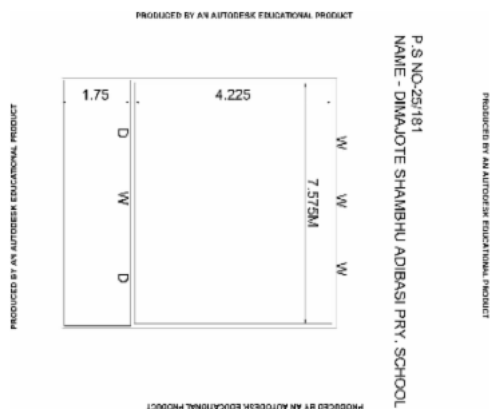

নির্বাচক নিবন্ধন আধিকারিকের স্বাক্ষর

Nazri Naksha

Google Map View

Polling Station Building Front View

Polling Station Front View

Cad View

Key MAP View

Q 1 নাম : লক্ষ্মী বর্মণ পিতার নাম : হরেন বর্মণ বাড়ির নং : সী/৬ হরেন বর্মণ বয়স : 22 লিঙ্গ : মহিলা	ZRS2870772 ফটো উপলব্ধ	Q 2 নাম : মালতী রয় স্বামীর নাম : বিমল রায় বাড়ির নং : উজ্জল বস্তু বয়স : 33 লিঙ্গ : মহিলা	XEQ2350932 ফটো উপলব্ধ	3 নাম : নিরঞ্জন মোহন্ত পিতার নাম : সতীশ মোহন্ত বাড়ির নং : 0456 বয়স : 44 লিঙ্গ : পুরুষ	MHX4081782 ফটো উপলব্ধ
4 নাম : কনিকা বর্মণ পিতার নাম : কালিাবাবু বর্মণ বাড়ির নং : 0456 বয়স : 28 লিঙ্গ : মহিলা	NEV1751700 ফটো উপলব্ধ	Q 5 নাম : ক্ষেত্র সিংহ পিতার নাম : ঈশ্বর চন্দ্র সিংহ বাড়ির নং : বয়স : 46 লিঙ্গ : পুরুষ	TQF0612499 ফটো উপলব্ধ	6 নাম : সান্তনা সিংহ স্বামীর নাম : ক্ষেত্র সিংহ বাড়ির নং : 0686 বয়স : 33 লিঙ্গ : মহিলা	ZRS2767192 ফটো উপলব্ধ
7 নাম : শান্তনা রায়(অধিকারী) স্বামীর নাম : অজয় অধিকারী বাড়ির নং : n0222 বয়স : 33 লিঙ্গ : মহিলা	NEV1277821 ফটো উপলব্ধ	8 নাম : গোপাল অধিকারী পিতার নাম : স্বদেশ অধিকারী বাড়ির নং : n0589 বয়স : 43 লিঙ্গ : পুরুষ	ZRS2248805 ফটো উপলব্ধ	9 নাম : দুলালী অধিকারী স্বামীর নাম : রবি অধিকারী বাড়ির নং : n0166 বয়স : 33 লিঙ্গ : মহিলা	ZRS1031590 ফটো উপলব্ধ
10 নাম : রবি অধিকারী পিতার নাম : সাধিরাম অধিকারী বাড়ির নং : n0167 বয়স : 53 লিঙ্গ : পুরুষ	ZRS1031608 ফটো উপলব্ধ	11 নাম : সাধী অধিকারী পিতার নাম : রবি অধিকারী বাড়ির নং : 0167 বয়স : 22 লিঙ্গ : মহিলা	ZRS2987865 ফটো উপলব্ধ	Q 12 নাম : অজয় অধিকারী পিতার নাম : কান্ত অধিকারী বাড়ির নং : বয়স : 38 লিঙ্গ : পুরুষ	ZRS1321769 ফটো উপলব্ধ
13 নাম : কান্ত অধিকারী পিতার নাম : আদিয়া অধিকারী বাড়ির নং : n0843 বয়স : 62 লিঙ্গ : পুরুষ	ZRS1321850 ফটো উপলব্ধ	14 নাম : খিরলা অধিকারী স্বামীর নাম : কান্ত অধিকারী বাড়ির নং : n0843 বয়স : 32 লিঙ্গ : মহিলা	ZRS1477561 ফটো উপলব্ধ	15 নাম : বিজয় অধিকারী পিতার নাম : কান্ত অধিকারী বাড়ির নং : n0843 বয়স : 33 লিঙ্গ : পুরুষ	ZRS1477603 ফটো উপলব্ধ
16 নাম : মনমোহন কর্মকার পিতার নাম : উমেশ চন্দ্র কর্মকার বাড়ির নং : n0164 বয়স : 46 লিঙ্গ : পুরুষ	HJK2360923 ফটো উপলব্ধ	17 নাম : দুলাল কর্মকার পিতার নাম : মনমোহন কর্মকার বাড়ির নং : 0164 বয়স : 22 লিঙ্গ : পুরুষ	ZRS2818201 ফটো উপলব্ধ	18 নাম : প্রিয়ঙ্কা কর্মকার পিতার নাম : মানমোহন কর্মকার বাড়ির নং : 0331 বয়স : 22 লিঙ্গ : মহিলা	ZRS2848893 ফটো উপলব্ধ
19 নাম : শেফালি চক্রবর্তী স্বামীর নাম : মিলনী চক্রবর্তী বাড়ির নং : 006 বয়স : 33 লিঙ্গ : মহিলা	ZRS2264984 ফটো উপলব্ধ	20 নাম : রোশনী ছেত্রী পিতার নাম : দীল বাহাদুর ছেত্রী বাড়ির নং : n0224 বয়স : 44 লিঙ্গ : মহিলা	ZRS1402395 ফটো উপলব্ধ	21 নাম : সুধীর দাস পিতার নাম : জিতেন দাস বাড়ির নং : নিমাই জ্যোত বয়স : 39 লিঙ্গ : পুরুষ	TQF1209196 ফটো উপলব্ধ
22 নাম : অনীতা দাস পিতার নাম : জিতেন দাস বাড়ির নং : নিমাই জ্যোত বয়স : 36 লিঙ্গ : মহিলা	TQF1113349 ফটো উপলব্ধ	23 নাম : শিবানী দাস (রায়) স্বামীর নাম : রাজেন রায় বাড়ির নং : n0151 বয়স : 39 লিঙ্গ : মহিলা	GLQ4211835 ফটো উপলব্ধ	24 নাম : ময়না দাস ভাওয়াল মায়ের নাম : জ্যোৎস্না দাস বাড়ির নং : n0569 বয়স : 53 লিঙ্গ : মহিলা	ZRS2231637 ফটো উপলব্ধ
Q 25 নাম : মদন বর্মণ পিতার নাম : বিমল বর্মণ বাড়ির নং : 001 বয়স : 40 লিঙ্গ : পুরুষ	TJR1843507 ফটো উপলব্ধ	Q 26 নাম : সুমন বর্মণ পিতার নাম : মদন বর্মণ বাড়ির নং : নিমাই জ্যোত বয়স : 24 লিঙ্গ : পুরুষ	ZRS3030335 ফটো উপলব্ধ	27 নাম : অভিনাশ দেব সিংহ পিতার নাম : অমল দেব সিংহ বাড়ির নং : n0484 বয়স : 28 লিঙ্গ : পুরুষ	ZRS2149250 ফটো উপলব্ধ
28 নাম : মেনকা দেব সিংহ স্বামীর নাম : অজিত দেব সিংহ বাড়ির নং : n0322 বয়স : 49 লিঙ্গ : মহিলা	WB/04/025/0312224 ফটো উপলব্ধ	29 নাম : রাহুল দেব সিংহ পিতার নাম : অজিত দেব সিংহ বাড়ির নং : 0235 বয়স : 24 লিঙ্গ : পুরুষ	ZRS2864734 ফটো উপলব্ধ	30 নাম : অমল দেবসিংহ পিতার নাম : নগেন্দ্রনাথ দেবসিংহ বাড়ির নং : n0059 বয়স : 71 লিঙ্গ : পুরুষ	WB/04/025/0312221 ফটো উপলব্ধ