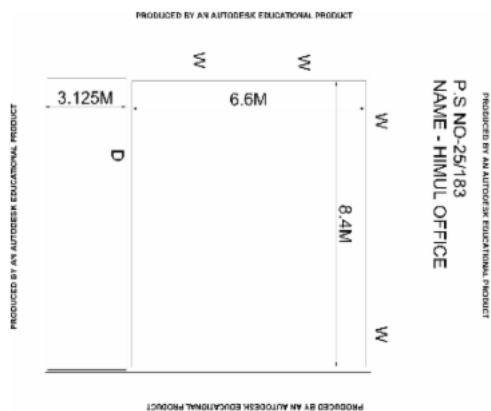

নির্বাচক নিবন্ধন আধিকারিকের স্বাক্ষর

Nazri Naksha

Google Map View

Polling Station Building Front View

Polling Station Front View

Cad View

Key MAP View

1 নাম : যাংগজী তামাং পিতার নাম: গোপাল তামাং বাড়ির নং : ডী/ও গোপাল বিশ্বাস বয়স : 23 লিঙ্গ : মহিলা	ZRS2864759 ফটো উপলব্ধ	2 নাম : আবেদা খাতুন স্বামীর নাম: মহঃ জোহর হোসেন বাড়ির নং : n0011 বয়স : 38 লিঙ্গ : মহিলা	ZRS2150159 ফটো উপলব্ধ	3 নাম : মোহাম্মদ জহুর হুসেন পিতার নাম: মোহাম্মদ সুলেমান বাড়ির নং : n0011 বয়স : 47 লিঙ্গ : পুরুষ	GLQ3223070 ফটো উপলব্ধ
4 নাম : মহম্মদ আবদুল জলিল পিতার নাম: সালেমান আলী বাড়ির নং : n0011 বয়স : 56 লিঙ্গ : পুরুষ	WB/04/025/0321298 ফটো উপলব্ধ	5 নাম : সুরজিৎ অধিকারী পিতার নাম: বীরেন অধিকারী বাড়ির নং : n0327 বয়স : 27 লিঙ্গ : পুরুষ	ZRS2296481 ফটো উপলব্ধ	6 নাম : বাপী বর্মণ পিতার নাম: ফনি বর্মণ বাড়ির নং : 000 বয়স : 21 লিঙ্গ : পুরুষ	ZRS3000577 ফটো উপলব্ধ
Q 7 নাম : সাবিত্রী রায় স্বামীর নাম: পরমেশ্বর রায় বাড়ির নং : বয়স : 37 লিঙ্গ : মহিলা	ZRS1662394 ফটো উপলব্ধ	8 নাম : সুশীল অধিকারী পিতার নাম: মনিন্দ্র অধিকারী বাড়ির নং : n0310 বয়স : 50 লিঙ্গ : পুরুষ	ZRS2925691 ফটো উপলব্ধ	9 নাম : যমুনাবালা অধিকারী স্বামীর নাম: বিরেন অধিকারী বাড়ির নং : n0114 বয়স : 64 লিঙ্গ : মহিলা	GLQ2397065 ফটো উপলব্ধ
10 নাম : সোমা অধিকারী পিতার নাম: সুশীল অধিকারী বাড়ির নং : এন0310 বয়স : 22 লিঙ্গ : মহিলা	ZRS2818540 ফটো উপলব্ধ	11 নাম : কনিকা অধিকারী স্বামীর নাম: রবীন্দ্র নাথ অধিকারী বাড়ির নং : 0505 বয়স : 53 লিঙ্গ : মহিলা	GLQ4388971 ফটো উপলব্ধ	12 নাম : প্রীতম রায় পিতার নাম: মণি কুমার রায় বাড়ির নং : 0254 বয়স : 47 লিঙ্গ : পুরুষ	AVV1235894 ফটো উপলব্ধ
13 নাম : পূর্ণিমা অধিকারী (রায়) স্বামীর নাম: তপন চন্দ্র রায় বাড়ির নং : n0345 বয়স : 33 লিঙ্গ : মহিলা	SKW1364934 ফটো উপলব্ধ	14 নাম : বিপণ অধিকারী স্বামীর নাম: বিশুজিৎ অধিকারী বাড়ির নং : এন0251 বয়স : 38 লিঙ্গ : মহিলা	ZRS2443760 ফটো উপলব্ধ	15 নাম : অভীজিৎ অধিকারী পিতার নাম: রবীন্দ্র নাথ অধিকারী বাড়ির নং : n0251 বয়স : 35 লিঙ্গ : পুরুষ	ZRS1197672 ফটো উপলব্ধ
16 নাম : বিশুজিৎ অধিকারী পিতার নাম: রবীন্দ্র নাথ অধিকারী বাড়ির নং : n0251 বয়স : 38 লিঙ্গ : পুরুষ	ZRS1197680 ফটো উপলব্ধ	17 নাম : পশ্চিম ওরাও স্বামীর নাম: অশোক ওরাও বাড়ির নং : n0241 বয়স : 35 লিঙ্গ : মহিলা	ZRS1547967 ফটো উপলব্ধ	18 নাম : অশোক ওরাও পিতার নাম: শঙ্কর ওরাও বাড়ির নং : n0182 বয়স : 38 লিঙ্গ : পুরুষ	GLQ4720769 ফটো উপলব্ধ
19 নাম : শালমী ওরাও স্বামীর নাম: শঙ্কর ওরাও বাড়ির নং : n0182 বয়স : 59 লিঙ্গ : মহিলা	WB/04/025/0321070 ফটো উপলব্ধ	20 নাম : গোবিন্দ ওঁরাও পিতার নাম: শঙ্কর ওঁরাও বাড়ির নং : n0182 বয়স : 54 লিঙ্গ : পুরুষ	WB/04/025/0294001 ফটো উপলব্ধ	21 নাম : কুমার সিং পিতার নাম: লাল সিং বাড়ির নং : n0182 বয়স : 33 লিঙ্গ : পুরুষ	ZRS1662220 ফটো উপলব্ধ
22 নাম : দীপালি ওরাও পিতার নাম: গোবিন্দ ওরাও বাড়ির নং : এন0182 বয়স : 26 লিঙ্গ : মহিলা	ZRS2443984 ফটো উপলব্ধ	23 নাম : তেহা ওঁরাও পিতার নাম: শঙ্কর ওঁরাও বাড়ির নং : n0182 বয়স : 49 লিঙ্গ : পুরুষ	GLQ0549600 ফটো উপলব্ধ	24 নাম : পরবি ওঁড়াও স্বামীর নাম: তেহা ওঁড়াও বাড়ির নং : n0182 বয়স : 42 লিঙ্গ : মহিলা	GLQ4639308 ফটো উপলব্ধ
25 নাম : সমীর ওরাও পিতার নাম: গোবিন্দ ওরাও বাড়ির নং : n0182 বয়স : 29 লিঙ্গ : পুরুষ	ZRS1998368 ফটো উপলব্ধ	26 নাম : কৌশলা ওরাও বর্মন স্বামীর নাম: বাঙ্গালী ওরাও বাড়ির নং : n0367 বয়স : 49 লিঙ্গ : মহিলা	ZRS2980167 ফটো উপলব্ধ	27 নাম : সুজিত ওরাও পিতার নাম: গোবিন্দ ওরাও বাড়ির নং : এন0182 বয়স : 24 লিঙ্গ : পুরুষ	ZRS2663482 ফটো উপলব্ধ
28 নাম : রীনা ওঁরাও স্বামীর নাম: গোবিন্দ ওঁরাও বাড়ির নং : n0182 বয়স : 50 লিঙ্গ : মহিলা	WB/04/025/0294002 ফটো উপলব্ধ	29 নাম : দীপা ওঁরাও পিতার নাম: টেহা ওঁরাও বাড়ির নং : 000 বয়স : 23 লিঙ্গ : মহিলা	ZRS3008976 ফটো উপলব্ধ	30 নাম : সুশীলা ওঁরাও (বর্মন) স্বামীর নাম: কৈলাশ বর্মন বাড়ির নং : n0288 বয়স : 33 লিঙ্গ : মহিলা	ZRS1318716 ফটো উপলব্ধ