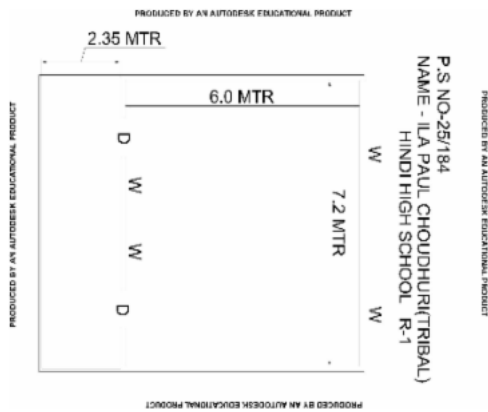

নির্বাচক নিবন্ধন আধিকারিকের স্বাক্ষর

Nazri Naksha

Google Map View

Polling Station Building Front View

Polling Station Front View

Cad View

Key MAP View

1 নাম : তবাসুম বেগম স্বামীর নাম: মহঃ ইবরার বাড়ির নং : n0080 বয়স : 45 লিঙ্গ : মহিলা	ZRS1198506 ফটো উপলব্ধ	2 নাম : সীতা অধিকারী স্বামীর নাম: গিরিরাজ ভান্ডারী বাড়ির নং : n0384 বয়স : 50 লিঙ্গ : মহিলা	AVV0901231 ফটো উপলব্ধ	#2 3 নাম : অফসর আহমেদ খান পিতার নাম: জাফর আহম্মদ খান বাড়ির নং : n0010 বয়স : 47 লিঙ্গ : পুরুষ	ZRS2874774 ফটো উপলব্ধ
4 নাম : মহ সাবীর পিতার নাম: ইউসোপ বাড়ির নং : n0080 বয়স : 51 লিঙ্গ : পুরুষ	GLQ2143501 ফটো উপলব্ধ	5 নাম : আফসানা পারবিন সাইদ পিতার নাম: মহঃ এবরার সাইদ বাড়ির নং : এন0080 বয়স : 26 লিঙ্গ : মহিলা	ZRS2416519 ফটো উপলব্ধ	6 নাম : করন লিমু পিতার নাম: সজন লিমু বাড়ির নং : n0317 বয়স : 29 লিঙ্গ : পুরুষ	ZRS1998913 ফটো উপলব্ধ
7 নাম : করিনা লিমু পিতার নাম: সজন কুমার লিমু বাড়ির নং : এন0001 বয়স : 28 লিঙ্গ : মহিলা	ZRS2416451 ফটো উপলব্ধ	8 নাম : সজন কুমার লিমু পিতার নাম: রাম বাহাদুর লিমু বাড়ির নং : n0317 বয়স : 59 লিঙ্গ : পুরুষ	GLQ4234597 ফটো উপলব্ধ	9 নাম : জাফর আহমেদ খান পিতার নাম: আমির আহমেদ বাড়ির নং : n0010 বয়স : 81 লিঙ্গ : পুরুষ	GLQ2247666 ফটো উপলব্ধ
10 নাম : মহঃ ইবরার পিতার নাম: মহঃ ইউসুফ বাড়ির নং : n0080 বয়স : 56 লিঙ্গ : পুরুষ	WB/04/025/0267512 ফটো উপলব্ধ	11 নাম : মহমুদা খাতুন স্বামীর নাম: জাফর আহমেদ খান বাড়ির নং : n0010 বয়স : 72 লিঙ্গ : মহিলা	WB/04/025/0267519 ফটো উপলব্ধ	12 নাম : বিবেচনা মঙ্গর পিতার নাম: পারসম মঙ্গর বাড়ির নং : n0482 বয়স : 26 লিঙ্গ : মহিলা	ZRS2515682 ফটো উপলব্ধ
13 নাম : শবনম তামাং পিতার নাম: কানচা তামাং বাড়ির নং : এন0001 বয়স : 36 লিঙ্গ : মহিলা	TQG1017011 ফটো উপলব্ধ	14 নাম : আমন বিশ্বকর্মা পিতার নাম: কুমার বিশ্বকর্মা বাড়ির নং : 105 বয়স : 22 লিঙ্গ : পুরুষ	ZRS2656734 ফটো উপলব্ধ	15 নাম : রোমীথ অধিকারী পিতার নাম: রোহিত অধিকারী বাড়ির নং : সুক্লা পাট 1 বয়স : 24 লিঙ্গ : পুরুষ	ZRS2656445 ফটো উপলব্ধ
16 নাম : রিনা অধিকারী পিতার নাম: তুল প্রসাদ অধিকারী বাড়ির নং : n0485 বয়স : 31 লিঙ্গ : মহিলা	ZRS2540722 ফটো উপলব্ধ	17 নাম : রোহিত অধিকারী পিতার নাম: লেই তুলা প্রসাদ অধিকারী বাড়ির নং : এন.এ বয়স : 47 লিঙ্গ : পুরুষ	ZRS2650133 ফটো উপলব্ধ	18 নাম : শ্রুতি আশুটাইন পিতার নাম: বিনয় আশুটাইন বাড়ির নং : n0461 বয়স : 28 লিঙ্গ : মহিলা	ZRS2296747 ফটো উপলব্ধ
19 নাম : শাহীদ খান পিতার নাম: মহঃ আব্দুল খান বাড়ির নং : n0037 বয়স : 37 লিঙ্গ : পুরুষ	GLQ4643656 ফটো উপলব্ধ	20 নাম : বেগম রুকসানা স্বামীর নাম: মহম্মদ আবদুল রাকসানা বাড়ির নং : n0037 বয়স : 63 লিঙ্গ : মহিলা	WB/04/025/0267514 ফটো উপলব্ধ	21 নাম : সুলতানা পিতার নাম: মহম্মদ আমীর বাড়ির নং : n0037 বয়স : 55 লিঙ্গ : মহিলা	WB/04/025/0267515 ফটো উপলব্ধ
22 নাম : রসীদ খান মায়ের নাম: রুকসানা বেগম বাড়ির নং : n0037 বয়স : 40 লিঙ্গ : পুরুষ	GLQ4643664 ফটো উপলব্ধ	23 নাম : মহম্মদ আবদুল পিতার নাম: জন আবদুল বাড়ির নং : n0037 বয়স : 67 লিঙ্গ : পুরুষ	WB/04/025/0267513 ফটো উপলব্ধ	24 নাম : শ্যামা খান পিতার নাম: মহঃ আবদুল বাড়ির নং : n0037 বয়স : 36 লিঙ্গ : মহিলা	ZRS1198258 ফটো উপলব্ধ
25 নাম : ইসরত বেগম স্বামীর নাম: মহম্মদ আসলাম বাড়ির নং : n0027 বয়স : 60 লিঙ্গ : মহিলা	ZRS2648673 ফটো উপলব্ধ	26 নাম : মহম্মদ আসলাম পিতার নাম: বিলীত বাড়ির নং : n0027 বয়স : 68 লিঙ্গ : পুরুষ	GLQ2247450 ফটো উপলব্ধ	27 নাম : মহঃ আসরাফ আলি পিতার নাম: মহঃ আবদুল মজিদ বাড়ির নং : n0027 বয়স : 43 লিঙ্গ : পুরুষ	ZRS1826866 ফটো উপলব্ধ
28 নাম : সেখ নিলুফার পিতার নাম: মহঃ আসলাম বাড়ির নং : n0027 বয়স : 45 লিঙ্গ : মহিলা	GLQ3792819 ফটো উপলব্ধ	29 নাম : মোহম্মদ আসিফ আলি পিতার নাম: মোহম্মদ আশরাফ আলি বাড়ির নং : 192 বয়স : 20 লিঙ্গ : পুরুষ	ZRS2967446 ফটো উপলব্ধ	30 নাম : পঞ্চনি উরাও স্বামীর নাম: সঞ্জিত ভূইয়া বাড়ির নং : n0450 বয়স : 36 লিঙ্গ : মহিলা	ZRS2296630 ফটো উপলব্ধ