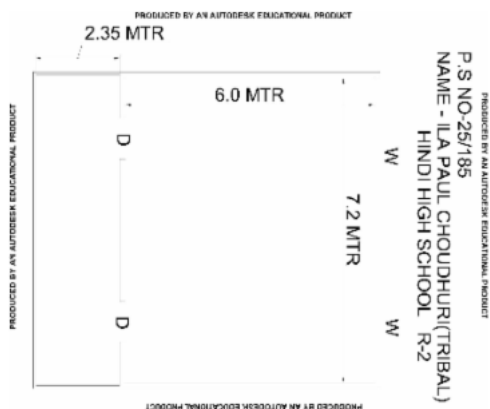

নির্বাচক নিবন্ধন আধিকারিকের স্বাক্ষর

Nazri Naksha

Google Map View

Polling Station Building Front View

Polling Station Front View

Cad View

Key MAP View

1 নাম : মোতাজুল খাতুন স্বামীর নাম : মনহর বাড়ির নং : n0504 বয়স : 66 লিঙ্গ : মহিলা	WB/04/025/0267522	ফটো উপলব্ধ	2 নাম : মোহঃ নবী খান পিতার নাম : আরশালা মহঃ বাড়ির নং : n0601 বয়স : 20 লিঙ্গ : পুরুষ	ZRS2376432	ফটো উপলব্ধ	3 নাম : অনিল কুমার তামাং পিতার নাম : ধন বাহাদুর তামাং বাড়ির নং : ০০০ ০০০০ বয়স : 61 লিঙ্গ : পুরুষ	GLK0141002	ফটো উপলব্ধ
4 নাম : শুভেন্দ্রা প্রধান পিতার নাম : টোনি কুমার প্রধান বাড়ির নং : N0001 বয়স : 24 লিঙ্গ : মহিলা	ZRS2565711	ফটো উপলব্ধ	5 নাম : অনীশা প্রধান পিতার নাম : কৃষ্ণ প্রধান বাড়ির নং : N0001 বয়স : 25 লিঙ্গ : মহিলা	ZRS2565802	ফটো উপলব্ধ	6 নাম : পিউস রানা পিতার নাম : গোপাল রানা বাড়ির নং : এন001 বয়স : 28 লিঙ্গ : পুরুষ	TFE2502227	ফটো উপলব্ধ
7 নাম : নিশ্চল লামা পিতার নাম : দেবজ লামা বাড়ির নং : N0001 বয়স : 25 লিঙ্গ : পুরুষ	ZRS2566099	ফটো উপলব্ধ	8 নাম : মনীষা থাপা পিতার নাম : বল বাহাদুর থাপা বাড়ির নং : এন0001 বয়স : 32 লিঙ্গ : মহিলা	IBN1717149	ফটো উপলব্ধ	9 নাম : অলকা গুরুং পিতার নাম : নীলম গুরুং বাড়ির নং : উন009 বয়স : 23 লিঙ্গ : মহিলা	ZRS2819167	ফটো উপলব্ধ
10 নাম : পাশঙ্গ তামাং পিতার নাম : ওম বাহাদুর তামাং বাড়ির নং : N0001 বয়স : 41 লিঙ্গ : পুরুষ	ZRS2566420	ফটো উপলব্ধ	11 নাম : মীন কুমার রায় পিতার নাম : জং বাহাদুর রায় বাড়ির নং : N0001 বয়স : 66 লিঙ্গ : পুরুষ	ZRS2566503	ফটো উপলব্ধ	12 নাম : দুর্গা মায়ী প্রধান স্বামীর নাম : গুণদাস প্রধান বাড়ির নং : N0001 বয়স : 49 লিঙ্গ : মহিলা	JXM0178152	ফটো উপলব্ধ
13 নাম : পুষ্পা নিরৌলা স্বামীর নাম : মানিক কৃষ্ণ ব্রাহ্মণ বাড়ির নং : N0001 বয়স : 37 লিঙ্গ : মহিলা	TQG0982157	ফটো উপলব্ধ	14 নাম : মেনকা ছেত্রী স্বামীর নাম : প্রহ্লাদ যিমিরে বাড়ির নং : এন0001 বয়স : 36 লিঙ্গ : মহিলা	MHX3940855	ফটো উপলব্ধ	15 নাম : টেক বাহাদুর পোখরেল অন্যান্য : আরতি দেবী পোখরেল বাড়ির নং : N0001 বয়স : 64 লিঙ্গ : পুরুষ	ZRS2566495	ফটো উপলব্ধ
16 নাম : বিদ্যা ছেত্রী পিতার নাম : বৃধি রাম ছেত্রী বাড়ির নং : এন001 বয়স : 53 লিঙ্গ : মহিলা	ZRS2661411	ফটো উপলব্ধ	17 নাম : রিতা বাসফর স্বামীর নাম : কৃষ্ণা বাসফর বাড়ির নং : এন0001 বয়স : 38 লিঙ্গ : মহিলা	ZRS2444313	ফটো উপলব্ধ	18 নাম : রুমি রায় পোখরেল স্বামীর নাম : বিশাল পোখরেল বাড়ির নং : 60 বয়স : 43 লিঙ্গ : মহিলা	ZRS2848620	ফটো উপলব্ধ
19 নাম : দিবস রানা পিতার নাম : মদন রানা বাড়ির নং : এন0001 বয়স : 39 লিঙ্গ : পুরুষ	AVV0579904	ফটো উপলব্ধ	20 নাম : নিলম রানা পিতার নাম : মদন রানা বাড়ির নং : এন0001 বয়স : 33 লিঙ্গ : মহিলা	AVV1026004	ফটো উপলব্ধ	21 নাম : পুনোম গুনার পিতার নাম : শুক বাহাদুর গুনার বাড়ির নং : এন0001 বয়স : 42 লিঙ্গ : মহিলা	ZRS2444156	ফটো উপলব্ধ
22 নাম : পুনম রাণা মায়ের নাম : জসিলা রানা বাড়ির নং : এন0001 বয়স : 38 লিঙ্গ : মহিলা	LZS4879631	ফটো উপলব্ধ	23 নাম : প্রিয়া গুরুং পিতার নাম : নিলম গুরুং বাড়ির নং : এন0001 বয়স : 29 লিঙ্গ : মহিলা	IBN1899079	ফটো উপলব্ধ	24 নাম : মুসকান প্রধান পিতার নাম : ধনেন্দ্র প্রধান বাড়ির নং : N0001 বয়স : 24 লিঙ্গ : মহিলা	ZRS2565737	ফটো উপলব্ধ
25 নাম : অভিষেক প্রজা পিতার নাম : জীবন প্রজা বাড়ির নং : এন0001 বয়স : 25 লিঙ্গ : পুরুষ	ZRS2660892	ফটো উপলব্ধ	26 নাম : বিধান তামাং পিতার নাম : সুভাষ তামাং বাড়ির নং : এন0001 বয়স : 25 লিঙ্গ : পুরুষ	ZRS2661494	ফটো উপলব্ধ	27 নাম : বিনীতা দেবী রায় স্বামীর নাম : মীন কুমার রায় রায় বাড়ির নং : এন001 বয়স : 58 লিঙ্গ : মহিলা	ZRS2789253	ফটো উপলব্ধ
28 নাম : প্রশান্ত ছেত্রী পিতার নাম : ভানু ছেত্রী বাড়ির নং : N0001 বয়স : 26 লিঙ্গ : পুরুষ	ZRS2565778	ফটো উপলব্ধ	29 নাম : নিকা সুব্বা স্বামীর নাম : প্রদীপ লামা বাড়ির নং : এন0001 বয়স : 38 লিঙ্গ : মহিলা	GLQ4642047	ফটো উপলব্ধ	Q 30 নাম : বিশাল তামাং পিতার নাম : লাল বাহাদুর তামাং বাড়ির নং : এন0001 বয়স : 24 লিঙ্গ : মহিলা	ZRS2661007	ফটো উপলব্ধ