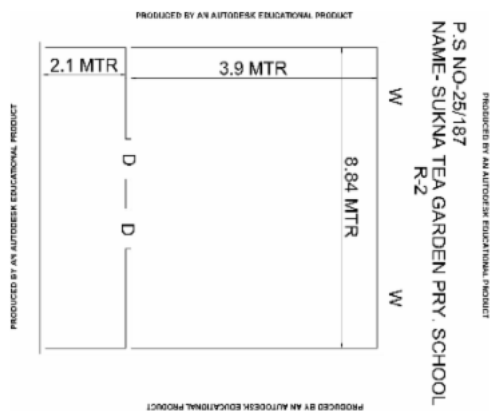

নির্বাচক নিবন্ধন আধিকারিকের স্বাক্ষর

Nazri Naksha

Google Map View

Polling Station Building Front View

Polling Station Front View

Cad View

Key MAP View

1 নাম : হাসিনা বানু স্বামীর নাম: তালিব হুসেন বাড়ির নং : দম্মাগরাম বয়স : 26 লিঙ্গ : মহিলা	ZRS2889996 ফটো উপলব্ধ	2 নাম : মহম্মদ বাচ্চাউদ্দিন পিতার নাম: ইয়ার বাড়ির নং : n0016 বয়স : 69 লিঙ্গ : পুরুষ	WB/04/025/0270372 ফটো উপলব্ধ	3 নাম : তালিব হুসেন পিতার নাম: মহঃ বাচ্চাউদ্দিন হুসেন বাড়ির নং : n0016 বয়স : 39 লিঙ্গ : পুরুষ	GLQ4639126 ফটো উপলব্ধ
4 নাম : মহঃ আফিরুল পিতার নাম: মহঃ বাচ্চাউদ্দিন বাড়ির নং : n0016 বয়স : 42 লিঙ্গ : পুরুষ	GLQ3795903 ফটো উপলব্ধ	5 নাম : সুলেখা খাতুন পিতার নাম: মহঃ বাচ্চাউদ্দিন বাড়ির নং : n0016 বয়স : 36 লিঙ্গ : মহিলা	ZRS1033158 ফটো উপলব্ধ	6 নাম : আলিমা খাতুন পিতার নাম: মহঃ বাচ্চাউদ্দিন বাড়ির নং : n0016 বয়স : 36 লিঙ্গ : মহিলা	GLQ4723631 ফটো উপলব্ধ
7 নাম : মোমিনা খাতুন পিতার নাম: মহম্মদ বাচ্চাউদ্দিন বাড়ির নং : n0016 বয়স : 47 লিঙ্গ : মহিলা	ZRS0635318 ফটো উপলব্ধ	8 নাম : সাইবা খাতুন পিতার নাম: মহঃ বাচ্চাউদ্দিন বাড়ির নং : n0016 বয়স : 30 লিঙ্গ : মহিলা	ZRS0635326 ফটো উপলব্ধ	9 নাম : সাহেরা বানু স্বামীর নাম: মহঃ আফিরুল বাড়ির নং : n0016 বয়স : 31 লিঙ্গ : মহিলা	ZRS1827906 ফটো উপলব্ধ
10 নাম : মহঃ শাহাজাহান পিতার নাম: মহঃ মুসারফ বাড়ির নং : n0208 বয়স : 27 লিঙ্গ : পুরুষ	ZRS2297836 ফটো উপলব্ধ	11 নাম : হসিকুল সার্বিক পিতার নাম: জোহাআর আলি বাড়ির নং : 324 বয়স : 25 লিঙ্গ : পুরুষ	ZRS2653475 ফটো উপলব্ধ	12 নাম : কৃতী উরাও পিতার নাম: জিতেন্দ্র উরাও বাড়ির নং : নং0069 বয়স : 22 লিঙ্গ : মহিলা	ZRS2820504 ফটো উপলব্ধ
13 নাম : কমল পাহান পিতার নাম: ধীরেন পাহান বাড়ির নং : n0029 বয়স : 36 লিঙ্গ : পুরুষ	ZRS1663533 ফটো উপলব্ধ	14 নাম : নীলা উরাও স্বামীর নাম: বৈশাখ উরাও বাড়ির নং : n0029 বয়স : 57 লিঙ্গ : মহিলা	WB/04/025/0270706 ফটো উপলব্ধ	15 নাম : টুলটুলি ওড়াও পিতার নাম: বৈশাখি ওড়াও বাড়ির নং : n0029 বয়স : 37 লিঙ্গ : মহিলা	ZRS0635359 ফটো উপলব্ধ
16 নাম : মুনিকা ওড়াও স্বামীর নাম: পুরন ওড়াও বাড়ির নং : n0029 বয়স : 44 লিঙ্গ : মহিলা	GLQ3795929 ফটো উপলব্ধ	17 নাম : রাজকুমারী ওরাও পিতার নাম: বৈশাখি ওরাও বাড়ির নং : n0029 বয়স : 31 লিঙ্গ : মহিলা	ZRS1827914 ফটো উপলব্ধ	18 নাম : পূরণ ওরাও পিতার নাম: মানি ওরাও বাড়ির নং : n0029 বয়স : 45 লিঙ্গ : পুরুষ	GLQ2102556 ফটো উপলব্ধ
19 নাম : সুনীল ওরাও মায়ের নাম: সুবস্তি ওরাও বাড়ির নং : n0028 বয়স : 33 লিঙ্গ : পুরুষ	ZRS1479435 ফটো উপলব্ধ	20 নাম : সন্তোষ কুজুর মায়ের নাম: মাইনো কুজুর বাড়ির নং : n0029 বয়স : 32 লিঙ্গ : পুরুষ	ZRS1479567 ফটো উপলব্ধ	21 নাম : মিনা ওড়াও পিতার নাম: বৈশাখি ওড়াও বাড়ির নং : n0029 বয়স : 34 লিঙ্গ : মহিলা	ZRS1479542 ফটো উপলব্ধ
22 নাম : সুগন্ডি উরাও স্বামীর নাম: পাজি ওরাও বাড়ির নং : n0028 বয়স : 52 লিঙ্গ : মহিলা	ZRS2877314 ফটো উপলব্ধ	23 নাম : অনিল উরাও পিতার নাম: পাজি উরাও বাড়ির নং : n0028 বয়স : 39 লিঙ্গ : পুরুষ	GLQ3796901 ফটো উপলব্ধ	24 নাম : জীবন টপ্পো মায়ের নাম: বিনিদিতা টপ্পো ওরাও বাড়ির নং : n0028 বয়স : 42 লিঙ্গ : পুরুষ	GLQ4639084 ফটো উপলব্ধ
25 নাম : নির্মালা ওরাও মায়ের নাম: বিনিদিতা ওরাও বাড়ির নং : n0028 বয়স : 41 লিঙ্গ : মহিলা	GLQ3796919 ফটো উপলব্ধ	26 নাম : সোনা মনি ওরাও পিতার নাম: পাজী ওরাও বাড়ির নং : এন0028 বয়স : 26 লিঙ্গ : মহিলা	ZRS2444594 ফটো উপলব্ধ	27 নাম : বৈশাখি উরাও পিতার নাম: ভাদোয়া উরাও বাড়ির নং : নং0029 বয়স : 61 লিঙ্গ : পুরুষ	GLQ4397469 ফটো উপলব্ধ
28 নাম : মুসকান কুজুর পিতার নাম: পুরন কুজুর বাড়ির নং : এন0029 বয়স : 23 লিঙ্গ : মহিলা	ZRS2664712 ফটো উপলব্ধ	29 নাম : সুধমা ওড়াও মায়ের নাম: সুগন্ডি ওড়াও বাড়ির নং : এন0029 বয়স : 39 লিঙ্গ : মহিলা	ZRS0635425 ফটো উপলব্ধ	30 নাম : প্রীতি ওড়াও পিতার নাম: জিতেন্দ্র ওরাও বাড়ির নং : নং0001 বয়স : 23 লিঙ্গ : মহিলা	ZRS2664472 ফটো উপলব্ধ