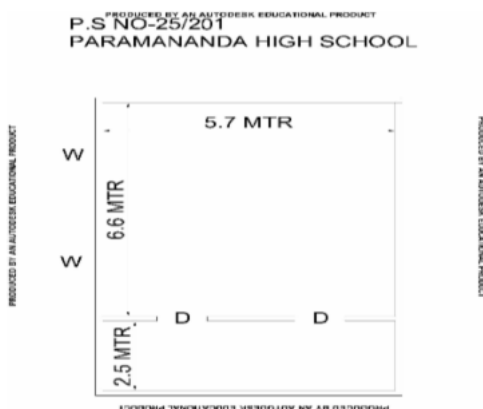

নির্বাচক নিবন্ধন আধিকারিকের স্বাক্ষর

Nazri Naksha

Google Map View

Polling Station Building Front View

Polling Station Front View

Cad View

Key MAP View

1 নাম : দল বাহাদুর আমান পিতার নাম : মন বাহাদুর আমান বাড়ির নং : n0811 বয়স : 30 লিঙ্গ : পুরুষ	ZRS1829217 ফটো উপলব্ধ	2 নাম : সাহিল আহমেদ পিতার নাম : ইকবাল আহমেদ বাড়ির নং : n0612 বয়স : 44 লিঙ্গ : পুরুষ	ZFZ0005777 ফটো উপলব্ধ	3 নাম : পিঙ্কি তিরকে স্বামীর নাম : বিপিন তিরকে বাড়ির নং : 111 বয়স : 35 লিঙ্গ : মহিলা	ZRS2848422 ফটো উপলব্ধ
4 নাম : খেদু রাম পিতার নাম : রামদাস রাম বাড়ির নং : n0212 বয়স : 75 লিঙ্গ : পুরুষ	ZRS1325638 ফটো উপলব্ধ	5 নাম : তারাদেবী থাপা স্বামীর নাম : মদনকুমার বাড়ির নং : n0576 বয়স : 56 লিঙ্গ : মহিলা	GLQ2549376 ফটো উপলব্ধ	6 নাম : এশা শর্মা বিশ্বকর্মা পিতার নাম : রাজীব বিশ্বকর্মা বাড়ির নং : n0429 বয়স : 30 লিঙ্গ : মহিলা	ZRS2152890 ফটো উপলব্ধ
7 নাম : নেহল থাপা পিতার নাম : রাজেন থাপা বাড়ির নং : জাদুভাইটা বয়স : 28 লিঙ্গ : পুরুষ	AHC0133025 ফটো উপলব্ধ	8 নাম : সুনীতা মুণ্ডা স্বামীর নাম : বিমল মুণ্ডা বাড়ির নং : n0111 বয়স : 51 লিঙ্গ : মহিলা	WB/04/025/0345556 ফটো উপলব্ধ	9 নাম : সরিতা দেবী আচার্য স্বামীর নাম : বিকাশ আচার্য বাড়ির নং : 450 বয়স : 29 লিঙ্গ : মহিলা	ZRS2793123 ফটো উপলব্ধ
10 নাম : ঈশ্বরী দেবী আচার্য স্বামীর নাম : দুর্গা প্রসাদ আচার্য বাড়ির নং : n0886 বয়স : 35 লিঙ্গ : মহিলা	ZRS2002681 ফটো উপলব্ধ	11 নাম : বিকাশ আচার্য পিতার নাম : দুর্গা প্রসাদ আচার্য বাড়ির নং : n0312 বয়স : 40 লিঙ্গ : পুরুষ	ZRS1897545 ফটো উপলব্ধ	12 নাম : পূর্ণিমা লামা স্বামীর নাম : দাওয়া জেরিং লামা বাড়ির নং : লামা হাউস বয়স : 37 লিঙ্গ : মহিলা	DCH0124875 ফটো উপলব্ধ
13 নাম : শাহিনা আমিন স্বামীর নাম : সাহিল আহমেদ বাড়ির নং : n0584 বয়স : 43 লিঙ্গ : মহিলা	ZFZ0012062 ফটো উপলব্ধ	14 নাম : মাসুদা একা পিতার নাম : পূনা একা বাড়ির নং : n0405 বয়স : 62 লিঙ্গ : পুরুষ	ZRS3085875 ফটো উপলব্ধ	15 নাম : পুনিয়া একা স্বামীর নাম : মঙ্গরা একা বাড়ির নং : n0406 বয়স : 65 লিঙ্গ : মহিলা	WB/04/025/0261140 ফটো উপলব্ধ
16 নাম : অনীশা ওরাও পিতার নাম : সাইমন ওরাও বাড়ির নং : পাট নং 25/198 বয়স : 21 লিঙ্গ : মহিলা	ZRS2983658 ফটো উপলব্ধ	17 নাম : সীমা পিতার নাম : নীসালী বাড়ির নং : পাট নং 25/198 বয়স : 47 লিঙ্গ : মহিলা	KHB0596643 ফটো উপলব্ধ	18 নাম : সুলেমান একা পিতার নাম : মাংরা একা বাড়ির নং : n0407 বয়স : 44 লিঙ্গ : পুরুষ	ZRS1671221 ফটো উপলব্ধ
19 নাম : সুমিত্রা একা পিতার নাম : মাংরা একা বাড়ির নং : n0410 বয়স : 32 লিঙ্গ : মহিলা	ZRS1836030 ফটো উপলব্ধ	20 নাম : সাবিত্রী দেবী স্বামীর নাম : জং বাহাদুর গুরুং বাড়ির নং : প্রগতি টোল বয়স : 59 লিঙ্গ : মহিলা	GZH2600369 ফটো উপলব্ধ	21 নাম : সুকমতিয়া একা স্বামীর নাম : সুলেমান একা বাড়ির নং : n0408 বয়স : 44 লিঙ্গ : মহিলা	ZRS1332949 ফটো উপলব্ধ
22 নাম : বিজয় ওরাও পিতার নাম : বাসুদেব ওরাও বাড়ির নং : n0038 বয়স : 27 লিঙ্গ : পুরুষ	ZRS2367803 ফটো উপলব্ধ	23 নাম : অনুপা ওড়াও মায়ের নাম : চুনময়ী ওড়াও বাড়ির নং : n0024 বয়স : 36 লিঙ্গ : মহিলা	ZRS0641944 ফটো উপলব্ধ	24 নাম : ফাগু ওড়াও পিতার নাম : বৃন্দু ওড়াও বাড়ির নং : 122 বয়স : 41 লিঙ্গ : পুরুষ	GLQ4405247 ফটো উপলব্ধ
25 নাম : অনিমা ওরাও পিতার নাম : পুসা ওরাও বাড়ির নং : n0036 বয়স : 30 লিঙ্গ : মহিলা	ZRS2233039 ফটো উপলব্ধ	26 নাম : চিত্থে ওড়াও স্বামীর নাম : পুশা ওরাও বাড়ির নং : n0036 বয়স : 55 লিঙ্গ : মহিলা	GLQ4405205 ফটো উপলব্ধ	27 নাম : বংরু ওড়াও পিতার নাম : কালিয়া ওড়াও বাড়ির নং : n0038 বয়স : 59 লিঙ্গ : পুরুষ	WB/04/025/0345793 ফটো উপলব্ধ
28 নাম : মাথু ওড়াও পিতার নাম : ছুনমুনিয়া ওড়াও বাড়ির নং : n0034 বয়স : 71 লিঙ্গ : পুরুষ	WB/04/025/0345723 ফটো উপলব্ধ	29 নাম : পুশা ওড়াও পিতার নাম : বৃন্দু ওড়াও বাড়ির নং : n0022 বয়স : 63 লিঙ্গ : পুরুষ	WB/04/025/0345327 ফটো উপলব্ধ	30 নাম : ছুনমুনিয়া ওড়াও স্বামীর নাম : মংড়া ওড়াও বাড়ির নং : n0024 বয়স : 63 লিঙ্গ : মহিলা	GLQ4405262 ফটো উপলব্ধ