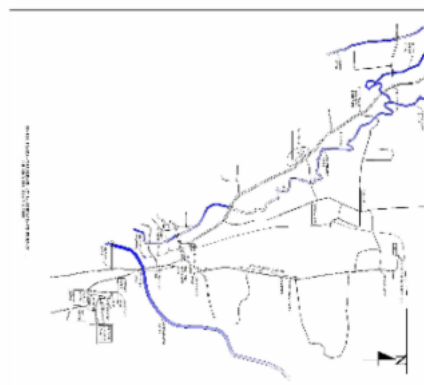

Key MAP View