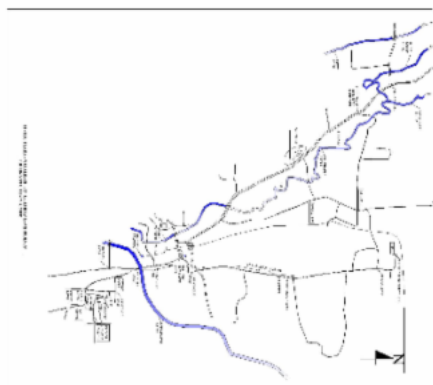

Nazri Naksha