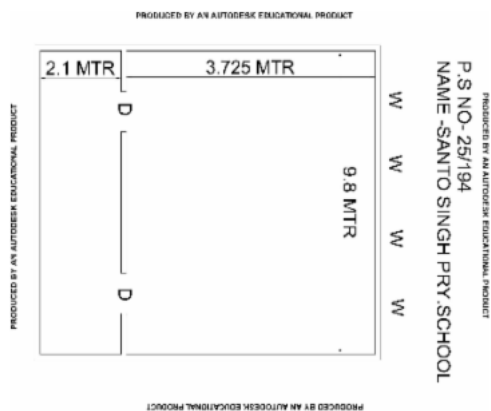

নির্বাচক নিবন্ধন আধিকারিকের স্বাক্ষর

Nazri Naksha

Google Map View

Polling Station Building Front View

Polling Station Front View

Cad View

Key MAP View

1 নাম : সাহেবাণী উরাও স্বামীর নাম: গণেশ উরাও বাড়ির নং : n0046 বয়স : 55 লিঙ্গ : মহিলা ফটো উপলব্ধ	WB/04/025/0351490	2 নাম : জুনিতা উরাও মায়ের নাম: সোনারী উরাও বাড়ির নং : n0055 বয়স : 30 লিঙ্গ : মহিলা ফটো উপলব্ধ	ZRS2004455	3 নাম : গোবিন উরাও মায়ের নাম: সোনারী উরাও বাড়ির নং : n0055 বয়স : 32 লিঙ্গ : পুরুষ ফটো উপলব্ধ	ZRS2004430
4 নাম : সঞ্জীব ওঁরাও পিতার নাম: গণেশ ওঁরাও বাড়ির নং : n0046 বয়স : 35 লিঙ্গ : পুরুষ ফটো উপলব্ধ	ZRS1202076	5 নাম : লোচন উরাও পিতার নাম: কুঞ্জল উরাও বাড়ির নং : n0056 বয়স : 57 লিঙ্গ : পুরুষ ফটো উপলব্ধ	GLQ3247467	6 নাম : মনজিৎ ওঁরাও পিতার নাম: গণেশ ওঁরাও বাড়ির নং : n0046 বয়স : 29 লিঙ্গ : পুরুষ ফটো উপলব্ধ	ZRS2004323
7 নাম : সঙ্গীতা ওঁরাও পিতার নাম: গণেশ ওঁরাও বাড়ির নং : n0046 বয়স : 32 লিঙ্গ : মহিলা ফটো উপলব্ধ	ZRS1666684	8 নাম : দিপু ওঁরাও পিতার নাম: লোচান ওঁরাও বাড়ির নং : n0056 বয়স : 30 লিঙ্গ : পুরুষ ফটো উপলব্ধ	ZRS2155596	9 নাম : সালখান ওঁরাও পিতার নাম: লোচান ওঁরাও বাড়ির নং : n0056 বয়স : 28 লিঙ্গ : পুরুষ ফটো উপলব্ধ	ZRS2155588
10 নাম : বন্ধাইন উরাও স্বামীর নাম: লোচন উরাও বাড়ির নং : n0056 বয়স : 54 লিঙ্গ : মহিলা ফটো উপলব্ধ	WB/04/025/0351493	11 নাম : সিলাস উরাও পিতার নাম: বালকু উরাও বাড়ির নং : n0046 বয়স : 51 লিঙ্গ : পুরুষ ফটো উপলব্ধ	WB/04/025/0351357	12 নাম : লুন্দী উরাও স্বামীর নাম: কুঞ্জল উরাও বাড়ির নং : n0086 বয়স : 81 লিঙ্গ : মহিলা ফটো উপলব্ধ	WB/04/025/0351492
13 নাম : দীপক ওঁরাও পিতার নাম: লোচন ওঁরাও বাড়ির নং : n0056 বয়স : 32 লিঙ্গ : পুরুষ ফটো উপলব্ধ	ZRS1721539	14 নাম : সোনারী উরাও স্বামীর নাম: হিরালাল উরাও বাড়ির নং : n0055 বয়স : 55 লিঙ্গ : মহিলা ফটো উপলব্ধ	GLQ3247525	15 নাম : বিরসি ওঁরাও স্বামীর নাম: সুবোধ ওঁরাও বাড়ির নং : n0049 বয়স : 42 লিঙ্গ : মহিলা ফটো উপলব্ধ	ZRS2155513
16 নাম : জুলেশ ওঁরাও পিতার নাম: বিন্দালাল ওঁরাও বাড়ির নং : n0049 বয়স : 30 লিঙ্গ : পুরুষ ফটো উপলব্ধ	ZRS1830405	17 নাম : বিপুল উরাও পিতার নাম: মিঠাই দাসউরাও বাড়ির নং : n0049 বয়স : 42 লিঙ্গ : পুরুষ ফটো উপলব্ধ	GLQ3812625	18 নাম : বিন্দলাল এক্কা পিতার নাম: মিঠাইদাস এক্কা বাড়ির নং : n0049 বয়স : 51 লিঙ্গ : পুরুষ ফটো উপলব্ধ	WB/04/025/0351355
19 নাম : সুবোধ এক্কা পিতার নাম: মিঠাইদাস এক্কা বাড়ির নং : n0049 বয়স : 49 লিঙ্গ : পুরুষ ফটো উপলব্ধ	WB/04/025/0351356	20 নাম : বন্ধাইন এক্কা স্বামীর নাম: মিঠাইদাস এক্কা বাড়ির নং : n0049 বয়স : 69 লিঙ্গ : মহিলা ফটো উপলব্ধ	WB/04/025/0351352	21 নাম : আদনী এক্কা পিতার নাম: বিন্দালাল এক্কা বাড়ির নং : n0049 বয়স : 53 লিঙ্গ : মহিলা ফটো উপলব্ধ	WB/04/025/0351354
22 নাম : বিপলা ওঁরাও পিতার নাম: মিঠাইদাস ওঁরাও বাড়ির নং : এন0049 বয়স : 30 লিঙ্গ : মহিলা ফটো উপলব্ধ	ZRS2827145	23 নাম : গুনি ওঁড়াও স্বামীর নাম: বিন্দু লাল ওঁড়াও বাড়ির নং : n0049 বয়স : 52 লিঙ্গ : মহিলা ফটো উপলব্ধ	GLQ3812617	24 নাম : বিনা ওঁরাও স্বামীর নাম: হীর শঙ্কর ওঁরাও বাড়ির নং : n0048 বয়স : 30 লিঙ্গ : মহিলা ফটো উপলব্ধ	ZRS2302305
25 নাম : প্রভাত ওঁরাও পিতার নাম: কাইলা ওঁরাও বাড়ির নং : n0057 বয়স : 33 লিঙ্গ : পুরুষ ফটো উপলব্ধ	ZRS1481589	26 নাম : বেনামী উরাও স্বামীর নাম: সুভাষ উরাও বাড়ির নং : n0057 বয়স : 51 লিঙ্গ : মহিলা ফটো উপলব্ধ	WB/04/025/0351361	27 নাম : মমতা ওঁরাও পিতার নাম: কাইলা ওঁরাও বাড়ির নং : n0057 বয়স : 36 লিঙ্গ : মহিলা ফটো উপলব্ধ	ZRS1202100
28 নাম : সুভাষ উরাও পিতার নাম: বৃধু উরাও বাড়ির নং : n0057 বয়স : 55 লিঙ্গ : পুরুষ ফটো উপলব্ধ	ZRS2788305	29 নাম : হিমালয় ওঁরাও পিতার নাম: কাইলা ওঁরাও বাড়ির নং : n0057 বয়স : 41 লিঙ্গ : পুরুষ ফটো উপলব্ধ	GLQ4726998	30 নাম : মহালয় উরাও পিতার নাম: কাইলা উরাও বাড়ির নং : n0057 বয়স : 44 লিঙ্গ : পুরুষ ফটো উপলব্ধ	GLQ3812559