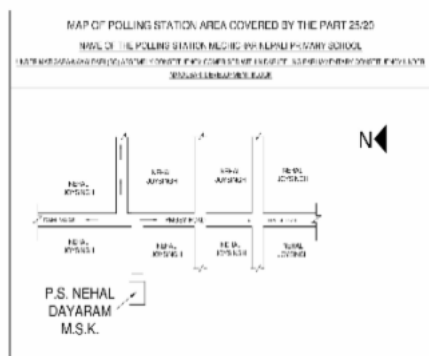

Nazri Naksha