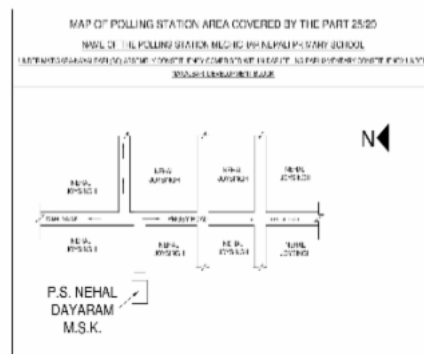

নির্বাচক নিবন্ধন আধিকারিকের স্বাক্ষর

Nazri Naksha

Google Map View

Polling Station Building Front View

Polling Station Front View

Cad View

Key MAP View

1 নাম : খড়কা স্ত্র পৌডেল পিতার নাম: এল টপ বাহাদুর পৌডেল বাড়ির নং : এন0158 বয়স : 75 লিঙ্গ : পুরুষ	KSW0042796 ফটো উপলব্ধ	2 নাম : মোহন পোখ্রেল পিতার নাম: গোবিন্দ পোখ্রেল বাড়ির নং : এন0121 বয়স : 28 লিঙ্গ : পুরুষ	KBK0448555 ফটো উপলব্ধ	3 নাম : নিশা শৈব্য পিতার নাম: নরেশ শৈব্য বাড়ির নং : এন0158 বয়স : 21 লিঙ্গ : মহিলা	ZRS2900843 ফটো উপলব্ধ
4 নাম : মোতি বাহাদুর ছেত্রি পিতার নাম: বুধআমিন ছেত্রি বাড়ির নং : এন0121 বয়স : 82 লিঙ্গ : পুরুষ	KBK0518142 ফটো উপলব্ধ	5 নাম : প্রীতি ছেত্রি পিতার নাম: কৃষ্ণ বাহাদুর ছেত্রি বাড়ির নং : এন0158 বয়স : 23 লিঙ্গ : মহিলা	AVV1579945 ফটো উপলব্ধ	6 নাম : কৃষ্ণ বাহাদুর খড়কা পিতার নাম: দিলিরাম খড়কা বাড়ির নং : এন0258 বয়স : 55 লিঙ্গ : পুরুষ	KBK0060715 ফটো উপলব্ধ
7 নাম : অশোক কুমার পিতার নাম: জ্ঞান স্ত্র দহল বাড়ির নং : এন2022 বয়স : 30 লিঙ্গ : পুরুষ	HQX0561571 ফটো উপলব্ধ	8 নাম : প্রকাশ ছেত্রি পিতার নাম: আগন বাহাদুর ছেত্রি বাড়ির নং : এন0350 বয়স : 38 লিঙ্গ : পুরুষ	KBK0314807 ফটো উপলব্ধ	9 নাম : শান্তি দেবী গৌতম স্বামীর নাম: নারায়ণ গৌতম বাড়ির নং : এন2023 বয়স : 37 লিঙ্গ : মহিলা	KBK0411918 ফটো উপলব্ধ
10 নাম : কুমারী বিশ্বকর্মা পিতার নাম: বুদ্ধিমান বিশ্বকর্মা বাড়ির নং : n0108 বয়স : 33 লিঙ্গ : মহিলা	ZRS1006451 ফটো উপলব্ধ	11 নাম : গুন্ডা মন্ডল মায়ের নাম: উমারানি মন্ডল বাড়ির নং : এন0158 বয়স : 24 লিঙ্গ : মহিলা	NTL2278182 ফটো উপলব্ধ	Q 12 নাম : বিপ্তী ওরাও স্বামীর নাম: সুনীল ওরাও বাড়ির নং : বয়স : 38 লিঙ্গ : মহিলা	ZRS1581263 ফটো উপলব্ধ
13 নাম : নর প্রসাদ ওলী পিতার নাম: বলরাম ওলী বাড়ির নং : এন0125 বয়স : 81 লিঙ্গ : পুরুষ	KSW0422014 ফটো উপলব্ধ	14 নাম : দেবী মায়ী ছেত্রি স্বামীর নাম: মোতি বাহাদুর ছেত্রি বাড়ির নং : এন0121 বয়স : 71 লিঙ্গ : মহিলা	KBK0518134 ফটো উপলব্ধ	Q 15 নাম : দেবকী খড়কা স্বামীর নাম: অমিত খড়কা বাড়ির নং : এন0121 বয়স : 25 লিঙ্গ : মহিলা	ZRS2428100 ফটো উপলব্ধ
16 নাম : রাজেশ ছেত্রি পিতার নাম: মোতি বাহাদুর ছেত্রি বাড়ির নং : এন0121 বয়স : 34 লিঙ্গ : পুরুষ	ZRS2930212 ফটো উপলব্ধ	17 নাম : বিষ্ণুমায়া বাসনেট স্বামীর নাম: ওমনাথ বাসনেট বাড়ির নং : n0121 বয়স : 74 লিঙ্গ : মহিলা	ZRS1138957 ফটো উপলব্ধ	18 নাম : পিতার নাম: বাড়ির নং : এন0001 বয়স : 42 লিঙ্গ : মহিলা	ZRS2953339 ফটো উপলব্ধ
19 নাম : মাংলা দেবী স্বামীর নাম: চন্দ্রমনি দুংগানা বাড়ির নং : n0198 বয়স : 62 লিঙ্গ : মহিলা	ZRS2340248 ফটো উপলব্ধ	20 নাম : বিনোদ ওরাও পিতার নাম: বিপ্ত ওরাও বাড়ির নং : n0158 বয়স : 29 লিঙ্গ : পুরুষ	ZRS2260198 ফটো উপলব্ধ	21 নাম : দীনা বিষ্ণু ধুঙ্গানা স্বামীর নাম: সুরাজ কুমার ধুঙ্গানা বাড়ির নং : n0170 বয়স : 40 লিঙ্গ : মহিলা	ZRS1581222 ফটো উপলব্ধ
22 নাম : সুরজ কুমার ধুঙ্গানা পিতার নাম: শ্যাম বাহাদুর ধুঙ্গানা বাড়ির নং : এন0001 বয়স : 44 লিঙ্গ : পুরুষ	KSW0421263 ফটো উপলব্ধ	23 নাম : কিশোর শর্মা পিতার নাম: হরিপদ শর্মা বাড়ির নং : n0060 বয়স : 54 লিঙ্গ : পুরুষ	BQT3063591 ফটো উপলব্ধ	24 নাম : সরস্বতী শর্মা পিতার নাম: উত্তম শর্মা বাড়ির নং : n0060 বয়স : 31 লিঙ্গ : মহিলা	ZRS1755164 ফটো উপলব্ধ
25 নাম : সীতা শর্মা স্বামীর নাম: উত্তম শর্মা বাড়ির নং : n0060 বয়স : 53 লিঙ্গ : মহিলা	WB/04/026/066454 ফটো উপলব্ধ	26 নাম : অজয় শর্মা পিতার নাম: লীলা প্রসাদ শর্মা বাড়ির নং : এন2022 বয়স : 25 লিঙ্গ : পুরুষ	ZRS2901999 ফটো উপলব্ধ	27 নাম : লীলাপ্রসাদ শর্মা পিতার নাম: হরিপ্রসাদ শর্মা বাড়ির নং : n0060 বয়স : 50 লিঙ্গ : পুরুষ	BQT2735413 ফটো উপলব্ধ
28 নাম : শিবপ্রসাদ শর্মা পিতার নাম: হরিপ্রসাদ শর্মা বাড়ির নং : n0060 বয়স : 49 লিঙ্গ : পুরুষ	BQT1749795 ফটো উপলব্ধ	29 নাম : অর্চনা শর্মা পিতার নাম: শিব প্রসাদ শর্মা বাড়ির নং : এন0060 বয়স : 23 লিঙ্গ : মহিলা	ZRS2708147 ফটো উপলব্ধ	30 নাম : উত্তম উপাধ্যায় পিতার নাম: হরিপ্রসাদ উপাধ্যায় বাড়ির নং : n0060 বয়স : 57 লিঙ্গ : পুরুষ	WB/04/026/066453 ফটো উপলব্ধ