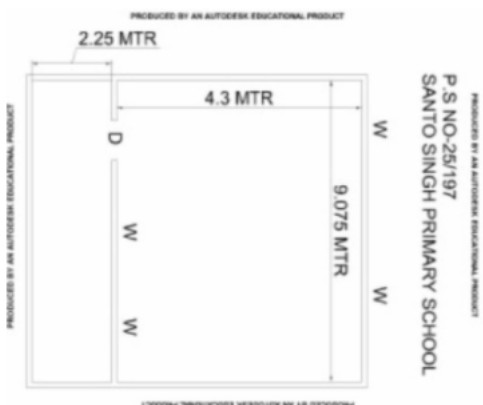

নির্বাচক নিবন্ধন আধিকারিকের স্বাক্ষর

Nazri Naksha

Google Map View

Polling Station Building Front View

Polling Station Front View

Cad View

Key MAP View

1 নাম : ০০০০ ০০০০ পিতার নাম : ০০০০০ ০০০০০ বাড়ির নং : এন0001 বয়স : 36 লিঙ্গ : পুরুষ	TQG0889246 ফটো উপলব্ধ	2 নাম : গীতা শর্মা শর্মা স্বামীর নাম : হরি প্রসাদ শর্মা বাড়ির নং : এন0032 বয়স : 40 লিঙ্গ : মহিলা	YCN0028308 ফটো উপলব্ধ	3 নাম : ০০০ ০০০০ ০০০০০ পিতার নাম : ০০০০০০ ০০০ ০০০০০ বাড়ির নং : এন0032 বয়স : 41 লিঙ্গ : পুরুষ	MJZ0061945 ফটো উপলব্ধ
4 নাম : অমতা উড়াও স্বামীর নাম : দেবনাথ উড়াও বাড়ির নং : n0365 বয়স : 38 লিঙ্গ : মহিলা	RCQ0305847 ফটো উপলব্ধ	5 নাম : যোগেশ্বর উড়াও পিতার নাম : বন্ধু উড়াও বাড়ির নং : n0157 বয়স : 48 লিঙ্গ : পুরুষ	GLQ2588580 ফটো উপলব্ধ	6 নাম : সোমারী উরাও স্বামীর নাম : নন্দলাল উরাও বাড়ির নং : n0017 বয়স : 67 লিঙ্গ : মহিলা	WB/04/025/0354090 ফটো উপলব্ধ
7 নাম : পার্বতি উরাও পিতার নাম : কলচান উরাও বাড়ির নং : n0066 বয়স : 37 লিঙ্গ : মহিলা	ZRS2158046 ফটো উপলব্ধ	8 নাম : সুরজ উরাও পিতার নাম : মানু উরাও বাড়ির নং : n0010 বয়স : 69 লিঙ্গ : পুরুষ	WB/04/025/0354067 ফটো উপলব্ধ	9 নাম : বিজয় উরাও পিতার নাম : কার্তিক উরাও বাড়ির নং : n0043 বয়স : 37 লিঙ্গ : পুরুষ	ZRS2158293 ফটো উপলব্ধ
10 নাম : লক্ষী উরাও পিতার নাম : বাবুরাম উরাও বাড়ির নং : n0043 বয়স : 49 লিঙ্গ : মহিলা	ZRS0659524 ফটো উপলব্ধ	11 নাম : গীতা বর্মন স্বামীর নাম : দেবেন বর্মন বাড়ির নং : n0017 বয়স : 46 লিঙ্গ : মহিলা	ZRS2006435 ফটো উপলব্ধ	12 নাম : মিনা উরাও স্বামীর নাম : কৃষ্ণা উরাও বাড়ির নং : n0627 বয়স : 40 লিঙ্গ : মহিলা	GLQ4727392 ফটো উপলব্ধ
13 নাম : সাবনাম উরাও স্বামীর নাম : অনিল উরাও বাড়ির নং : n0044 বয়স : 30 লিঙ্গ : মহিলা	ZRS2158228 ফটো উপলব্ধ	14 নাম : উষা উরাও স্বামীর নাম : মুন্না উরাও বাড়ির নং : n0068 বয়স : 36 লিঙ্গ : মহিলা	ZRS2158244 ফটো উপলব্ধ	15 নাম : বন্ধন উরাও পিতার নাম : ভোলা উরাও বাড়ির নং : n0044 বয়স : 56 লিঙ্গ : পুরুষ	WB/04/025/0354121 ফটো উপলব্ধ
16 নাম : নিলমুনি তুরি স্বামীর নাম : অজয় তুরি বাড়ির নং : n0017 বয়স : 40 লিঙ্গ : মহিলা	ZRS2006708 ফটো উপলব্ধ	17 নাম : ভীম উরাও পিতার নাম : বাবুরাম উরাও বাড়ির নং : n0043 বয়স : 56 লিঙ্গ : পুরুষ	WB/04/025/0354651 ফটো উপলব্ধ	18 নাম : লীলা উরাও স্বামীর নাম : ভীম উরাও বাড়ির নং : n0043 বয়স : 56 লিঙ্গ : মহিলা	GLQ4409538 ফটো উপলব্ধ
19 নাম : বিনোদ উরাও পিতার নাম : সুরেন উরাও বাড়ির নং : n0380 বয়স : 49 লিঙ্গ : পুরুষ	WB/04/025/0354401 ফটো উপলব্ধ	20 নাম : কিসমইথ উরাও পিতার নাম : বন্ধু উরাও বাড়ির নং : n0065 বয়স : 49 লিঙ্গ : মহিলা	WB/04/025/0354245 ফটো উপলব্ধ	21 নাম : বালুচান উরাও পিতার নাম : রাম উরাও বাড়ির নং : n0064 বয়স : 59 লিঙ্গ : পুরুষ	WB/04/025/0354119 ফটো উপলব্ধ
22 নাম : অনিতা ওরাও পিতার নাম : প্রেম ওরাও বাড়ির নং : n0046 বয়স : 30 লিঙ্গ : মহিলা	ZRS2006294 ফটো উপলব্ধ	23 নাম : রূপো উরাও স্বামীর নাম : প্রেম উরাও বাড়ির নং : n0046 বয়স : 53 লিঙ্গ : মহিলা	WB/04/025/0354311 ফটো উপলব্ধ	24 নাম : রাতো উরাও স্বামীর নাম : বন্ধু উরাও বাড়ির নং : n0065 বয়স : 66 লিঙ্গ : মহিলা	WB/04/025/0354232 ফটো উপলব্ধ
25 নাম : ছান্দাইন উরাও স্বামীর নাম : বন্ধন উরাও বাড়ির নং : n0046 বয়স : 53 লিঙ্গ : মহিলা	WB/04/025/0354596 ফটো উপলব্ধ	26 নাম : লেখো উরাও স্বামীর নাম : লালসাই উরাও বাড়ির নং : n0049 বয়স : 59 লিঙ্গ : মহিলা	WB/04/025/0354107 ফটো উপলব্ধ	27 নাম : রাজু ওরাও পিতার নাম : বালি ওরাও বাড়ির নং : n0047 বয়স : 56 লিঙ্গ : পুরুষ	WB/04/025/0354453 ফটো উপলব্ধ
28 নাম : ফুলমনি উরাও স্বামীর নাম : ছোট্ট উরাও বাড়ির নং : n0064 বয়স : 55 লিঙ্গ : মহিলা	WB/04/025/0354303 ফটো উপলব্ধ	29 নাম : মিনা উরাও পিতার নাম : লালসাই উরাও বাড়ির নং : n0049 বয়স : 29 লিঙ্গ : মহিলা	ZRS2006641 ফটো উপলব্ধ	30 নাম : অমর ওরাও মায়ের নাম : ভিনসারী ওরাও বাড়ির নং : n0068 বয়স : 31 লিঙ্গ : পুরুষ	ZRS1832641 ফটো উপলব্ধ