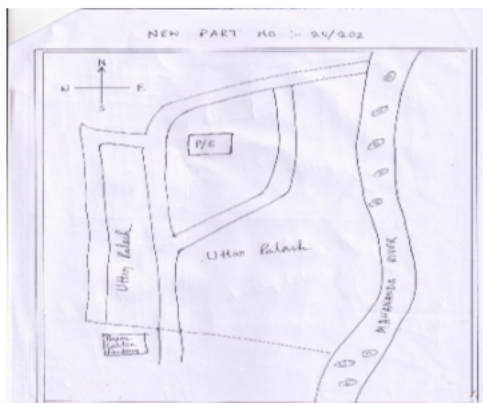

Nazri Naksha