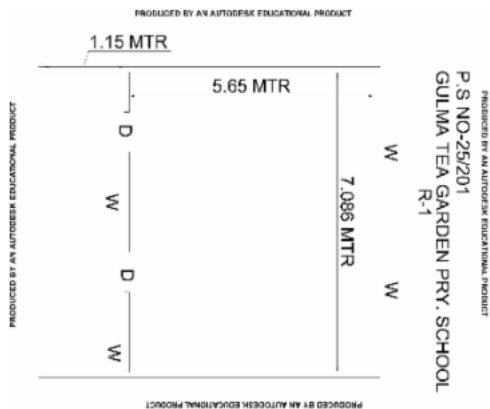

নির্বাচক নিবন্ধন আধিকারিকের স্বাক্ষর

Nazri Naksha

Google Map View

Polling Station Building Front View

Polling Station Front View

Cad View

Key MAP View

1 নাম : শেফালী অসুর পিতার নাম: লক্ষ্মন অসুর বাড়ির নং : n0078 বয়স : 38 লিঙ্গ : মহিলা	ZRS1106616 ফটো উপলব্ধ	2 নাম : সুনিতা ইন্দোয়ার স্বামীর নাম: ফ্রানসিস ইন্দোয়ার বাড়ির নং : n0177 বয়স : 45 লিঙ্গ : মহিলা	ZRS2377968 ফটো উপলব্ধ	3 নাম : সুসীতা ঈংডুর পিতার নাম: ফ. রফিস ঈংডুর বাড়ির নং : এন01777 বয়স : 26 লিঙ্গ : মহিলা	ZRS2694206 ফটো উপলব্ধ
4 নাম : রুসমীতা ঈংডুর পিতার নাম: ফ. রফিস ঈংডুর বাড়ির নং : এন00177 বয়স : 23 লিঙ্গ : মহিলা	ZRS2694198 ফটো উপলব্ধ	5 নাম : আশিকা ওরাও পিতার নাম: মহাদেব ওরাও বাড়ির নং : 0000 বয়স : 33 লিঙ্গ : মহিলা	RCQ1166479 ফটো উপলব্ধ	6 নাম : গঙ্গা ওরাও পিতার নাম: দুলাল ওরাও বাড়ির নং : n0083 বয়স : 38 লিঙ্গ : পুরুষ	ZRS1106665 ফটো উপলব্ধ
7 নাম : আনিমা কাচুয়া মায়ের নাম: মাগ্রেট কাচুয়া বাড়ির নং : n0075 বয়স : 37 লিঙ্গ : মহিলা	GLQ4722435 ফটো উপলব্ধ	8 নাম : হর্ষ মাহালি পিতার নাম: সুরেন্দ্র মাহালি বাড়ির নং : এন0212 বয়স : 21 লিঙ্গ : পুরুষ	ZRS2917201 ফটো উপলব্ধ	9 নাম : অনুজা কাচুয়া পিতার নাম: অজিত কাচুয়া বাড়ির নং : এন0103 বয়স : 25 লিঙ্গ : মহিলা	ZRS2453611 ফটো উপলব্ধ
10 নাম : অনুশ্কা কছওয়া পিতার নাম: অজিত কছওয়া বাড়ির নং : এন0103 বয়স : 24 লিঙ্গ : মহিলা	ZRS2694214 ফটো উপলব্ধ	11 নাম : সুখমা কান্ডুলনা মায়ের নাম: সালমি কান্ডুলনা বাড়ির নং : n0082 বয়স : 36 লিঙ্গ : মহিলা	ZRS1106657 ফটো উপলব্ধ	12 নাম : অনিতা খালকো স্বামীর নাম: জন খালকো বাড়ির নং : n0090 বয়স : 45 লিঙ্গ : মহিলা	ZRS1332139 ফটো উপলব্ধ
13 নাম : পানচিনি টোপ্পো পিতার নাম: বান্ধন টোপ্পো বাড়ির নং : এন0057 বয়স : 28 লিঙ্গ : মহিলা	RIY2191377 ফটো উপলব্ধ	14 নাম : সুজাতা গুরিয়া স্বামীর নাম: রমেশ গুরিয়া বাড়ির নং : প্রধান নগর বয়স : 34 লিঙ্গ : মহিলা	ZRS2593184 ফটো উপলব্ধ	15 নাম : দীপু চিক বরাইক পিতার নাম: রাম চিক বরাইক বাড়ির নং : n0011 বয়স : 31 লিঙ্গ : পুরুষ	ZRS1834977 ফটো উপলব্ধ
16 নাম : গণেশ চিক বরাইক পিতার নাম: গোপী চিক বরাইক বাড়ির নং : n0048 বয়স : 53 লিঙ্গ : পুরুষ	WB/04/025/0261328 ফটো উপলব্ধ	17 নাম : বিক্রী চিক বরাইক পিতার নাম: রাম চিক বরাইক বাড়ির নং : n0011 বয়স : 37 লিঙ্গ : পুরুষ	ZRS1205855 ফটো উপলব্ধ	18 নাম : গুলাপী বরাইক স্বামীর নাম: গণেশ বরাইক বাড়ির নং : n0048 বয়স : 51 লিঙ্গ : মহিলা	WB/04/025/0261329 ফটো উপলব্ধ
19 নাম : সারিতা চিক বরাইক পিতার নাম: গণেশ চিক বরাইক বাড়ির নং : এন0048 বয়স : 23 লিঙ্গ : মহিলা	ZRS2966836 ফটো উপলব্ধ	20 নাম : অনূপ চিক বরাইক পিতার নাম: বীমলালা চিকা বরাইক বাড়ির নং : টিন লাইন বয়স : 29 লিঙ্গ : পুরুষ	ZRS2847671 ফটো উপলব্ধ	21 নাম : দিপেন চিক বরাইক পিতার নাম: বন্ধন চিক বরাইক বাড়ির নং : এন0001 বয়স : 26 লিঙ্গ : পুরুষ	ZRS2377984 ফটো উপলব্ধ
22 নাম : দুর্গা ছেত্রী স্বামীর নাম: দীন কুমার ছেত্রী বাড়ির নং : n0149 বয়স : 28 লিঙ্গ : মহিলা	ZRS2305332 ফটো উপলব্ধ	23 নাম : অপ্পোনিয়া ছেত্রী স্বামীর নাম: রবীন ছেত্রী বাড়ির নং : n0053 বয়স : 55 লিঙ্গ : মহিলা	WB/04/025/0261502 ফটো উপলব্ধ	24 নাম : পিঙ্কি কুমার ছেত্রী স্বামীর নাম: দীপক ছেত্রী বাড়ির নং : n0141 বয়স : 39 লিঙ্গ : মহিলা	ZRS1898048 ফটো উপলব্ধ
25 নাম : অনিল ছেত্রী পিতার নাম: রবীন ছেত্রী বাড়ির নং : n0053 বয়স : 30 লিঙ্গ : পুরুষ	ZRS1834829 ফটো উপলব্ধ	26 নাম : অনিতা ছেত্রী তামাং স্বামীর নাম: শচীন তামাং বাড়ির নং : n0153 বয়স : 33 লিঙ্গ : মহিলা	ZRS2305373 ফটো উপলব্ধ	27 নাম : চুরামনী ঝোড়া স্বামীর নাম: গণেশ ঝোড়া বাড়ির নং : n0018 বয়স : 63 লিঙ্গ : মহিলা	WB/04/025/0261267 ফটো উপলব্ধ
28 নাম : অঙ্কিতা শর্মা পিতার নাম: হ্যারি শর্মা বাড়ির নং : n0018 বয়স : 25 লিঙ্গ : মহিলা	ZRS2536787 ফটো উপলব্ধ	29 নাম : শ্রীকান্ত ঝোড়া পিতার নাম: গণেশ ঝোড়া বাড়ির নং : n0018 বয়স : 44 লিঙ্গ : পুরুষ	GLQ4233920 ফটো উপলব্ধ	30 নাম : সরস্বতী ঝোড়া স্বামীর নাম: ছাডকু ঝোড়া বাড়ির নং : n0018 বয়স : 67 লিঙ্গ : মহিলা	WB/04/025/0261265 ফটো উপলব্ধ