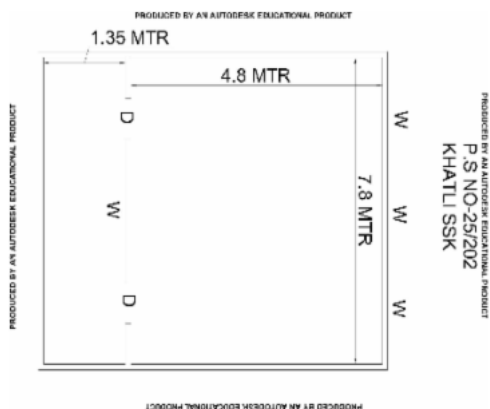

নির্বাচক নিবন্ধন আধিকারিকের স্বাক্ষর

Nazri Naksha

Google Map View

Polling Station Building Front View

Polling Station Front View

Cad View

Key MAP View

1 নাম : বসন্ত চিক বরাস্ক পিতার নাম: এনিডো চিক বরাস্ক বাড়ির নং : Post office = Gulma বয়স : 24 লিঙ্গ : পুরুষ	ZRS2651511 ফটো উপলব্ধ	2 নাম : প্রতিমা অশুর পিতার নাম: মঙ্গরা অশুর বাড়ির নং : n0184 বয়স : 29 লিঙ্গ : মহিলা	ZRS2306082 ফটো উপলব্ধ	3 নাম : আশা অশুর পিতার নাম: সুখু অশুর বাড়ির নং : n0183 বয়স : 31 লিঙ্গ : মহিলা	ZRS2306074 ফটো উপলব্ধ
4 নাম : দিলবাতি অশুর পিতার নাম: লক্ষ্মন অশুর বাড়ির নং : n0140 বয়স : 28 লিঙ্গ : মহিলা	ZRS2305647 ফটো উপলব্ধ	5 নাম : সঙ্গীতা ইন্দোর স্বামীর নাম: জীদান ইন্দোর বাড়ির নং : n0047 বয়স : 40 লিঙ্গ : মহিলা	ZRS1332204 ফটো উপলব্ধ	6 নাম : বৃগি ইনডুয়ার স্বামীর নাম: শিবরাওলাস ইনডুয়ার বাড়ির নং : n0059 বয়স : 66 লিঙ্গ : মহিলা	WB/04/025/0264005 ফটো উপলব্ধ
7 নাম : জীদান ইন্দোয়ার পিতার নাম: হলেন ইন্দোয়ার বাড়ির নং : n0047 বয়স : 36 লিঙ্গ : পুরুষ	ZRS1206176 ফটো উপলব্ধ	8 নাম : মোরিয়াম ইনডুয়ার স্বামীর নাম: হলেন ইনডুয়ার বাড়ির নং : n0047 বয়স : 71 লিঙ্গ : মহিলা	WB/04/025/0264002 ফটো উপলব্ধ	9 নাম : সুমীরোনী ঈংডুর পিতার নাম: হলেন ইন্দোয়ার বাড়ির নং : 002 বয়স : 38 লিঙ্গ : মহিলা	GLQ4234217 ফটো উপলব্ধ
10 নাম : রাধিকা ইন্দোয়ার পিতার নাম: সিরিয়ানুস ইন্দোয়ার বাড়ির নং : n0059 বয়স : 32 লিঙ্গ : মহিলা	ZRS2008852 ফটো উপলব্ধ	11 নাম : জোহন কেবকেট্টা পিতার নাম: সামেল কেবকেট্টা বাড়ির নং : n0048 বয়স : 50 লিঙ্গ : পুরুষ	ZRS1206218 ফটো উপলব্ধ	12 নাম : সপনা একা পিতার নাম: বাশদেও একা বাড়ির নং : n0017 বয়স : 42 লিঙ্গ : মহিলা	GLQ3791480 ফটো উপলব্ধ
13 নাম : বাশদেও একা পিতার নাম: টেমবা একা বাড়ির নং : n0017 বয়স : 72 লিঙ্গ : পুরুষ	WB/04/025/0264009 ফটো উপলব্ধ	14 নাম : অনেসতাসিয়া একা স্বামীর নাম: বাশদেও একা বাড়ির নং : n0017 বয়স : 70 লিঙ্গ : মহিলা	WB/04/025/0264010 ফটো উপলব্ধ	15 নাম : মাগরিত কেবকেট্টা স্বামীর নাম: জোহান কেবকেট্টা বাড়ির নং : n0048 বয়স : 54 লিঙ্গ : মহিলা	WB/04/025/0264008 ফটো উপলব্ধ
16 নাম : ফ্রান্সিসকা একা পিতার নাম: সুকরা একা বাড়ির নং : n0048 বয়স : 31 লিঙ্গ : মহিলা	ZRS1670470 ফটো উপলব্ধ	17 নাম : হেলেরিয়া একা পিতার নাম: সুকরা একা বাড়ির নং : n0048 বয়স : 34 লিঙ্গ : মহিলা	ZRS1670447 ফটো উপলব্ধ	18 নাম : সুকরা একা পিতার নাম: লালু একা বাড়ির নং : n0048 বয়স : 76 লিঙ্গ : পুরুষ	WB/04/025/0264006 ফটো উপলব্ধ
19 নাম : চম্পা একা স্বামীর নাম: বাসিল একা বাড়ির নং : এন0048 বয়স : 32 লিঙ্গ : মহিলা	ZRS2453967 ফটো উপলব্ধ	20 নাম : বাসিল একা পিতার নাম: সুকরা একা বাড়ির নং : n0048 বয়স : 39 লিঙ্গ : পুরুষ	ZRS1206333 ফটো উপলব্ধ	21 নাম : সিবিসটানি একা স্বামীর নাম: সুকরা একা বাড়ির নং : n0048 বয়স : 75 লিঙ্গ : মহিলা	WB/04/025/0264007 ফটো উপলব্ধ
22 নাম : ফ্রান্সিস ব্রোগিন একা পিতার নাম: শুকরা একা বাড়ির নং : এন0048 বয়স : 30 লিঙ্গ : পুরুষ	ZRS1835263 ফটো উপলব্ধ	23 নাম : প্রভা কুমারী একা পিতার নাম: সুকরা ওরাও একা বাড়ির নং : n0048 বয়স : 42 লিঙ্গ : মহিলা	GLQ4234233 ফটো উপলব্ধ	24 নাম : ফ্রীডা কেবকেট্টা পিতার নাম: জন কেবকেট্টা বাড়ির নং : এন0048 বয়স : 24 লিঙ্গ : মহিলা	ZRS2694651 ফটো উপলব্ধ
25 নাম : প্রভু প্রতাপ একা পিতার নাম: আনন্দ কুমার একা বাড়ির নং : নার্সারী লাইন বয়স : 47 লিঙ্গ : পুরুষ	GLQ2698462 ফটো উপলব্ধ	26 নাম : অগথা একা পিতার নাম: সুকরা ওরাও একা বাড়ির নং : n0048 বয়স : 41 লিঙ্গ : মহিলা	GLQ4234241 ফটো উপলব্ধ	27 নাম : বিজয় ওরাংর পিতার নাম: বোলাবা ওরাংর বাড়ির নং : 005 বয়স : 29 লিঙ্গ : পুরুষ	ZRS2891398 ফটো উপলব্ধ
28 নাম : অনিশা টোপ্পো মায়ের নাম: ফুলজেনসিয়া টোপ্পো বাড়ির নং : এন0013 বয়স : 26 লিঙ্গ : মহিলা	ZRS2453959 ফটো উপলব্ধ	29 নাম : ফুলজেনচিয়া ওরাও পিতার নাম: গাবরেল ওরাও বাড়ির নং : n0013 বয়স : 51 লিঙ্গ : মহিলা	WB/04/025/0264027 ফটো উপলব্ধ	30 নাম : সবিতা ওঁরাও পিতার নাম: শ্যামলাল ওঁরাও বাড়ির নং : n0052 বয়স : 38 লিঙ্গ : মহিলা	ZRS1206226 ফটো উপলব্ধ