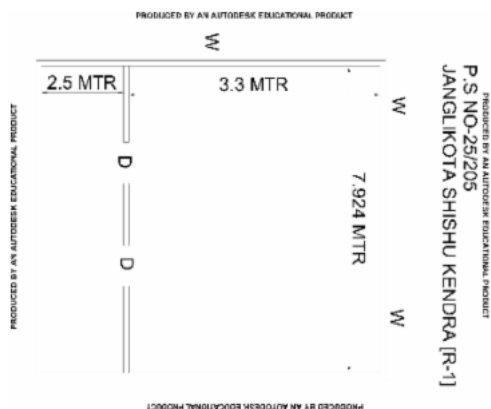

নির্বাচক নিবন্ধন আধিকারিকের স্বাক্ষর

Nazri Naksha

Google Map View

Polling Station Building Front View

Polling Station Front View

Cad View

Key MAP View

1 নাম : ইমন খাতুন পিতার নাম: আকবর আলী বাড়ির নং : n0044 বয়স : 30 লিঙ্গ : মহিলা	ZRS1836493	ফটো উপলব্ধ	2 নাম : আকবর আলী পিতার নাম: গফুর আলী বাড়ির নং : n0044 বয়স : 62 লিঙ্গ : পুরুষ	WB/04/025/0255002	ফটো উপলব্ধ	3 নাম : অভিনাশ ওরাও পিতার নাম: ভুকন ওরাও বাড়ির নং : n0044 বয়স : 33 লিঙ্গ : পুরুষ	ZRS1836436	ফটো উপলব্ধ
4 নাম : আঞ্জিলা আলী স্বামীর নাম: আকবর আলী বাড়ির নং : n0044 বয়স : 57 লিঙ্গ : মহিলা	WB/04/025/0255003	ফটো উপলব্ধ	5 নাম : বিক্রম রাই পিতার নাম: সুকলাল রাই বাড়ির নং : MOHURGONG TEA ESTATE বয়স : 47 লিঙ্গ : পুরুষ	LZS0929570	ফটো উপলব্ধ	6 নাম : সুশীল কুমার ইরগেট পিতার নাম: মার্কুশ ইরগেট বাড়ির নং : n0034 বয়স : 65 লিঙ্গ : পুরুষ	WB/04/025/0255006	ফটো উপলব্ধ
7 নাম : সুভাষ ইরগেট পিতার নাম: মার্কুশ ইরগেট বাড়ির নং : n0034 বয়স : 60 লিঙ্গ : পুরুষ	WB/04/025/0255007	ফটো উপলব্ধ	8 নাম : বের্ণাদিতী ইরগেট স্বামীর নাম: সুভাষ ইরগেট বাড়ির নং : n0034 বয়স : 59 লিঙ্গ : মহিলা	WB/04/025/0255009	ফটো উপলব্ধ	9 নাম : শুচীতা ইরগেট স্বামীর নাম: শুশীল কুমার ইরগেট বাড়ির নং : n0034 বয়স : 53 লিঙ্গ : মহিলা	ZRS3057791	ফটো উপলব্ধ
10 নাম : শশী লতা এর্গেট পিতার নাম: সুভাষ ইরগেট বাড়ির নং : n0034 বয়স : 30 লিঙ্গ : মহিলা	ZRS1836501	ফটো উপলব্ধ	11 নাম : সুধীর এরগেট পিতার নাম: সুশীল কুমার এরগেট বাড়ির নং : n0034 বয়স : 31 লিঙ্গ : পুরুষ	ZRS1671973	ফটো উপলব্ধ	12 নাম : সুমন লতা এর্গেট পিতার নাম: সুভাষ এরগেট বাড়ির নং : n0175 বয়স : 33 লিঙ্গ : মহিলা	ZRS1333335	ফটো উপলব্ধ
13 নাম : সুধা এরগেট পিতার নাম: সুশীল এরগেট বাড়ির নং : n0200 বয়স : 27 লিঙ্গ : মহিলা	ZRS2306967	ফটো উপলব্ধ	14 নাম : সুস্মিতা এরগেট পিতার নাম: সুভাষ এরগেট বাড়ির নং : n0207 বয়স : 26 লিঙ্গ : মহিলা	ZRS2413870	ফটো উপলব্ধ	15 নাম : মনিতা ওরাও স্বামীর নাম: সুরেশ ওরাও বাড়ির নং : n0082 বয়স : 33 লিঙ্গ : মহিলা	ZRS1484245	ফটো উপলব্ধ
16 নাম : রোহিত মহালি পিতার নাম: সঞ্জীত মহালি বাড়ির নং : মোহুরগোশা টা এস্টেট বয়স : 22 লিঙ্গ : পুরুষ	ZRS2891794	ফটো উপলব্ধ	17 নাম : কিশান ওড়াও পিতার নাম: ছুসরু ওড়াও বাড়ির নং : n0082 বয়স : 75 লিঙ্গ : পুরুষ	WB/04/025/0255047	ফটো উপলব্ধ	18 নাম : সুরেশ ওরাও পিতার নাম: কিশান ওরাও বাড়ির নং : n0082 বয়স : 40 লিঙ্গ : পুরুষ	GLQ4232674	ফটো উপলব্ধ
19 নাম : ভুখান ওড়াও পিতার নাম: ধরম ওরাও বাড়ির নং : n0101 বয়স : 63 লিঙ্গ : পুরুষ	ZRS3085990	ফটো উপলব্ধ	20 নাম : মহামুনী ওড়াও স্বামীর নাম: ভুখান ওড়াও বাড়ির নং : n0101 বয়স : 58 লিঙ্গ : মহিলা	WB/04/025/0255096	ফটো উপলব্ধ	21 নাম : রজত দর্জি পিতার নাম: দীপক দর্জি বাড়ির নং : n0188 বয়স : 31 লিঙ্গ : পুরুষ	ZRS2163277	ফটো উপলব্ধ
22 নাম : লায়লা ওরাও স্বামীর নাম: ভরত পাল বাড়ির নং : n0188 বয়স : 42 লিঙ্গ : মহিলা	GLQ3787066	ফটো উপলব্ধ	23 নাম : মালতী ওড়াও স্বামীর নাম: কিসান ওড়াও বাড়ির নং : n0188 বয়স : 66 লিঙ্গ : মহিলা	WB/04/025/0255048	ফটো উপলব্ধ	24 নাম : ভীম ওড়াও পিতার নাম: আগাস্টু ওড়াও বাড়ির নং : n0161 বয়স : 35 লিঙ্গ : পুরুষ	ZRS1207380	ফটো উপলব্ধ
25 নাম : মুন্নি ওরাও পিতার নাম: কিশান ওরাও বাড়ির নং : n0082 বয়স : 43 লিঙ্গ : মহিলা	GLQ4232666	ফটো উপলব্ধ	26 নাম : নির্মল ওরাও পিতার নাম: ভুখান ওরাও বাড়ির নং : N0101 বয়স : 26 লিঙ্গ : পুরুষ	ZRS2596773	ফটো উপলব্ধ	27 নাম : সঞ্জয় ওড়াও পিতার নাম: ভুখান ওড়াও বাড়ির নং : n0101 বয়স : 39 লিঙ্গ : পুরুষ	ZRS2010346	ফটো উপলব্ধ
28 নাম : গীতা ওড়াও স্বামীর নাম: মদন ওড়াও বাড়ির নং : n0188 বয়স : 41 লিঙ্গ : মহিলা	ZRS1333400	ফটো উপলব্ধ	29 নাম : পঞ্চমী মেহার পিতার নাম: দুলাল মেহার বাড়ির নং : মোহুরগং টা এস্টেট বয়স : 34 লিঙ্গ : মহিলা	TTV1302074	ফটো উপলব্ধ	30 নাম : কুমারী ওড়াও স্বামীর নাম: গুহানু ওড়াও বাড়ির নং : n0096 বয়স : 70 লিঙ্গ : মহিলা	WB/04/025/0255029	ফটো উপলব্ধ