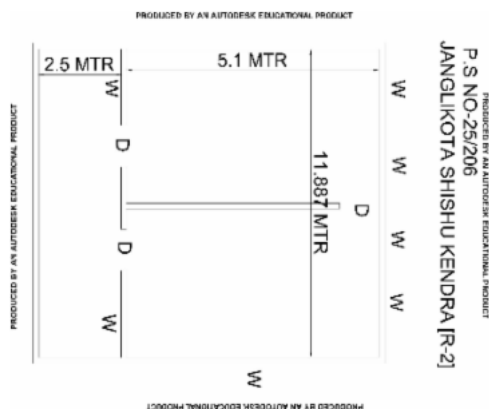

নির্বাচক নিবন্ধন আধিকারিকের স্বাক্ষর

Nazri Naksha

Google Map View

Polling Station Building Front View

Polling Station Front View

Cad View

Key MAP View

1 নাম : জাসিন্তা একা (মুণ্ডা) স্বামীর নাম: জুলিয়াস মুণ্ডা বাড়ির নং : n0234 বয়স : 34 লিঙ্গ : মহিলা	ZRS2347573	ফটো উপলব্ধ	2 নাম : জুলিয়াস ওড়াও পিতার নাম: সাইমন ওড়াও বাড়ির নং : n0116 বয়স : 66 লিঙ্গ : পুরুষ	WB/04/025/0255391	ফটো উপলব্ধ	3 নাম : অরুনা টিগ্লা স্বামীর নাম: ইমেলদা ওড়াও বাড়ির নং : n0193 বয়স : 33 লিঙ্গ : মহিলা	ZRS1484617	ফটো উপলব্ধ
4 নাম : এমিলডা ওড়াও স্বামীর নাম: লাটে ফ্রান্সিস টিগ্লা বাড়ির নং : n0193 বয়স : 59 লিঙ্গ : মহিলা	ZRS3057767	ফটো উপলব্ধ	5 নাম : তুষা ওরাও পিতার নাম: বুধরাম ওরাও বাড়ির নং : n0069 বয়স : 31 লিঙ্গ : মহিলা	ZRS1672146	ফটো উপলব্ধ	6 নাম : তারামুনি ওড়াও স্বামীর নাম: বুধরাম ওড়াও বাড়ির নং : n0069 বয়স : 53 লিঙ্গ : মহিলা	WB/04/025/0255416	ফটো উপলব্ধ
7 নাম : সেলবিষ্টিয়ানী ওড়াও স্বামীর নাম: জুলিয়াস ওড়াও বাড়ির নং : n0116 বয়স : 61 লিঙ্গ : মহিলা	WB/04/025/0255392	ফটো উপলব্ধ	8 নাম : মরিয়ানুস ওড়াও পিতার নাম: রাজেশ ওড়াও বাড়ির নং : n0165 বয়স : 44 লিঙ্গ : পুরুষ	GLQ3787892	ফটো উপলব্ধ	9 নাম : সেলবেষ্টিয়ানী ওড়াও স্বামীর নাম: রুতা ওড়াও বাড়ির নং : n0228 বয়স : 31 লিঙ্গ : পুরুষ	ZRS2010593	ফটো উপলব্ধ
10 নাম : সুনিতা ওড়াও পিতার নাম: বীরুয়া ওড়াও বাড়ির নং : n0204 বয়স : 35 লিঙ্গ : মহিলা	ZRS1207570	ফটো উপলব্ধ	11 নাম : পুতলা ওড়াও স্বামীর নাম: জাতন ওড়াও বাড়ির নং : n0124 বয়স : 42 লিঙ্গ : মহিলা	GLQ4233094	ফটো উপলব্ধ	12 নাম : অনূপা লাকড়া পিতার নাম: জুলিয়াস লাকড়া বাড়ির নং : n0116 বয়স : 38 লিঙ্গ : মহিলা	GLQ4721973	ফটো উপলব্ধ
13 নাম : বিনিতা ওড়াও পিতার নাম: সুকসাই ওড়াও বাড়ির নং : n0209 বয়স : 36 লিঙ্গ : মহিলা	ZRS1207612	ফটো উপলব্ধ	14 নাম : অমর দীপ টিগ্লা পিতার নাম: ফ্রান্সিস টিগ্লা বাড়ির নং : n0193 বয়স : 41 লিঙ্গ : পুরুষ	ZRS1107416	ফটো উপলব্ধ	15 নাম : বুধরাম ওড়াও পিতার নাম: লালু ওড়াও বাড়ির নং : n0069 বয়স : 56 লিঙ্গ : পুরুষ	WB/04/025/0255877	ফটো উপলব্ধ
16 নাম : বিন্দিয়া ওড়াও স্বামীর নাম: তুলিয়া ওড়াও বাড়ির নং : n0196 বয়স : 37 লিঙ্গ : মহিলা	ZRS1207653	ফটো উপলব্ধ	17 নাম : অমিত টিগ্লা পিতার নাম: ফ্রান্সিস টিগ্লা বাড়ির নং : n0193 বয়স : 36 লিঙ্গ : পুরুষ	ZRS0696625	ফটো উপলব্ধ	18 নাম : ললিতা ওরাও পিতার নাম: বুধরাম ওরাও বাড়ির নং : এন0069 বয়স : 26 লিঙ্গ : মহিলা	ZRS2455160	ফটো উপলব্ধ
19 নাম : রামি ওড়াও স্বামীর নাম: মঞ্জুরা ওড়াও বাড়ির নং : n0124 বয়স : 64 লিঙ্গ : মহিলা	WB/04/025/0255389	ফটো উপলব্ধ	20 নাম : কারমেল্লা ওরাও পিতার নাম: মংরা ওরাও বাড়ির নং : n0124 বয়স : 39 লিঙ্গ : মহিলা	GLQ4233052	ফটো উপলব্ধ	21 নাম : দীপক ওড়াও পিতার নাম: মঞ্জুরা ওড়াও বাড়ির নং : n0124 বয়স : 37 লিঙ্গ : পুরুষ	ZRS0692954	ফটো উপলব্ধ
22 নাম : ললিত ওড়াও পিতার নাম: বুধরাম ওড়াও বাড়ির নং : n0069 বয়স : 29 লিঙ্গ : পুরুষ	ZRS2010502	ফটো উপলব্ধ	23 নাম : কুপা টিগ্লা স্বামীর নাম: অমরদীপ টিগ্লা বাড়ির নং : n0193 বয়স : 44 লিঙ্গ : মহিলা	ZRS2010767	ফটো উপলব্ধ	24 নাম : রোহিত ওরাও পিতার নাম: রামশাই ওরাও বাড়ির নং : n0130 বয়স : 35 লিঙ্গ : পুরুষ	ZRS1107390	ফটো উপলব্ধ
25 নাম : অনিতা ওরাও পিতার নাম: বীরুয়া ওরাও বাড়ির নং : n0131 বয়স : 29 লিঙ্গ : মহিলা	ZRS2068948	ফটো উপলব্ধ	26 নাম : বিরুয়া ওড়াও পিতার নাম: দধুয়া ওড়াও বাড়ির নং : n0131 বয়স : 66 লিঙ্গ : পুরুষ	WB/04/025/0255386	ফটো উপলব্ধ	27 নাম : অঞ্জেল্লা ওড়াও স্বামীর নাম: পুলিকর ওড়াও বাড়ির নং : n0166 বয়স : 69 লিঙ্গ : মহিলা	WB/04/025/0255394	ফটো উপলব্ধ
28 নাম : ফবিয়ানুস টিগ্লা পিতার নাম: পুলিকর টিগ্লা বাড়ির নং : n0166 বয়স : 51 লিঙ্গ : পুরুষ	WB/04/025/0255395	ফটো উপলব্ধ	29 নাম : অরুন টিগ্লা পিতার নাম: ফবিয়ানুস টিগ্লা বাড়ির নং : n0166 বয়স : 31 লিঙ্গ : পুরুষ	ZRS1836774	ফটো উপলব্ধ	30 নাম : গীতা টিগ্লা (ওড়াও) স্বামীর নাম: অজিত টিগ্লা (ওড়াও) বাড়ির নং : n0166 বয়স : 41 লিঙ্গ : মহিলা	ZRS2010460	ফটো উপলব্ধ