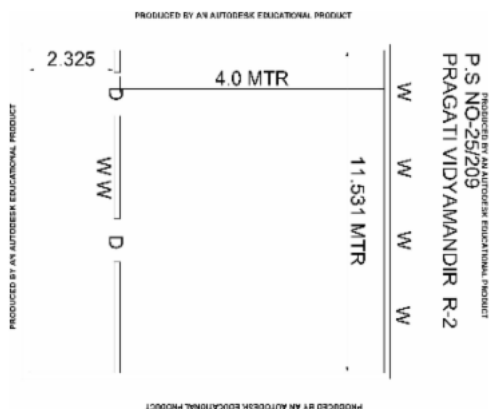

নির্বাচক নিবন্ধন আধিকারিকের স্বাক্ষর

Nazri Naksha

Google Map View

Polling Station Building Front View

Polling Station Front View

Cad View

Key MAP View

1 নাম : ইউগেনে গুরুং পিতার নাম: লাতিয়ে জে দ্ব গুরুং বাড়ির নং : এস/ও লাতিয়ে দ্ব গুরুং বয়স : 49 লিঙ্গ : পুরুষ	ZRS2862050 ফটো উপলব্ধ	2 নাম : স্বামীর নাম: বাড়ির নং : এন0001 বয়স : 49 লিঙ্গ : মহিলা	LMC2104743 ফটো উপলব্ধ	3 নাম : স্বামীর নাম: বাড়ির নং : এন0001 বয়স : 46 লিঙ্গ : মহিলা	LMC2104628 ফটো উপলব্ধ
4 নাম : পিতার নাম: বাড়ির নং : এন0001 বয়স : 24 লিঙ্গ : পুরুষ	IBN2427383 ফটো উপলব্ধ	5 নাম : পাসঙ্গ দোরজি শেরপা পিতার নাম: সাহা টশ শেরপা বাড়ির নং : বয়স : 55 লিঙ্গ : পুরুষ	IMC0001842 ফটো উপলব্ধ	6 নাম : সুখিয়া খাতুন পিতার নাম: সফিরুল রহমান বাড়ির নং : n0707 বয়স : 29 লিঙ্গ : মহিলা	ZRS2307874 ফটো উপলব্ধ
7 নাম : সরস্বতী তামাং স্বামীর নাম: চংগা তামাং বাড়ির নং : এন0019 বয়স : 43 লিঙ্গ : মহিলা	CZJ0354217 ফটো উপলব্ধ	8 নাম : কুমার শংকর পিতার নাম: রবিন শংকর বাড়ির নং : n0390 বয়স : 52 লিঙ্গ : পুরুষ	ZRS2788990 ফটো উপলব্ধ	9 নাম : মহঃ আসাবুল পিতার নাম: মহঃ সোলেমান বাড়ির নং : n0733 বয়স : 33 লিঙ্গ : পুরুষ	ZRS2308138 ফটো উপলব্ধ
10 নাম : মহঃ সোলেমান পিতার নাম: মহঃ কাশিম বাড়ির নং : n0731 বয়স : 52 লিঙ্গ : পুরুষ	ZRS2308112 ফটো উপলব্ধ	11 নাম : সঞ্জীব খাতি পিতার নাম: টি পি খাতি বাড়ির নং : সাই কুপা রেজীডেংসী বয়স : 43 লিঙ্গ : পুরুষ	TZD1724888 ফটো উপলব্ধ	12 নাম : পিতার নাম: বাড়ির নং : ডী/ও মঞ্জিল থাপা বয়স : 24 লিঙ্গ : মহিলা	IBN2545101 ফটো উপলব্ধ
13 নাম : পিতার নাম: বাড়ির নং : 774 বয়স : 60 লিঙ্গ : মহিলা	ZRS2885853 ফটো উপলব্ধ	14 নাম : স্বামীর নাম: বাড়ির নং : এন0774 বয়স : 60 লিঙ্গ : মহিলা	LMC4182952 ফটো উপলব্ধ	15 নাম : পিতার নাম: বাড়ির নং : এন774 বয়স : 26 লিঙ্গ : মহিলা	IBN2199156 ফটো উপলব্ধ
16 নাম : পিতার নাম: বাড়ির নং : মিঠিবরি বয়স : 43 লিঙ্গ : মহিলা	AVV1183912 ফটো উপলব্ধ	17 নাম : পিতার নাম: বাড়ির নং : বয়স : 42 লিঙ্গ : মহিলা	LZS1400886 ফটো উপলব্ধ	18 নাম : স্বামীর নাম: বাড়ির নং : বয়স : 52 লিঙ্গ : মহিলা	LZS4192464 ফটো উপলব্ধ
19 নাম : পিতার নাম: বাড়ির নং : বয়স : 60 লিঙ্গ : পুরুষ	LZS4614293 ফটো উপলব্ধ	20 নাম : স্বস্তিকা তামাং পিতার নাম: অশোক তামাং বাড়ির নং : এন0150 বয়স : 23 লিঙ্গ : মহিলা	ZRS2700623 ফটো উপলব্ধ	21 নাম : অশোক তামাং পিতার নাম: ফুলমান তামাং বাড়ির নং : এন0150 বয়স : 49 লিঙ্গ : পুরুষ	ZRS2700664 ফটো উপলব্ধ
22 নাম : পিতার নাম: বাড়ির নং : subba Niwas বয়স : 44 লিঙ্গ : পুরুষ	IBN2105336 ফটো উপলব্ধ	23 নাম : তেনজী শেরপা পিতার নাম: বাড়ির নং : বয়স : 52 লিঙ্গ : পুরুষ	ZRS2885820 ফটো উপলব্ধ	24 নাম : শ্যামলী অধিকারী পিতার নাম: ভূপেন অধিকারী বাড়ির নং : n0600 বয়স : 29 লিঙ্গ : মহিলা	ZRS2164861 ফটো উপলব্ধ
25 নাম : পুরুষোত্তম উপাধ্যায় পিতার নাম: মোনি রাম উপাধ্যায় বাড়ির নং : 778 বয়স : 24 লিঙ্গ : পুরুষ	ZRS2651172 ফটো উপলব্ধ	26 নাম : প্রাকৃতী উপাধ্যায় পিতার নাম: কেদার উপাধ্যায় বাড়ির নং : 941 বয়স : 22 লিঙ্গ : মহিলা	ZRS2847457 ফটো উপলব্ধ	27 নাম : প্রজুল উপাধ্যায় পিতার নাম: কেদার উপাধ্যায় বাড়ির নং : এন0941 বয়স : 26 লিঙ্গ : পুরুষ	ZRS2768679 ফটো উপলব্ধ
28 নাম : গীতাশর্মা উপাধ্যায় স্বামীর নাম: কেদার উপাধ্যায় বাড়ির নং : n0727 বয়স : 45 লিঙ্গ : মহিলা	ZRS2308070 ফটো উপলব্ধ	29 নাম : কেদার উপাধ্যায় পিতার নাম: কাশি কান্ত উপাধ্যায় বাড়ির নং : n0726 বয়স : 65 লিঙ্গ : পুরুষ	ZRS2308062 ফটো উপলব্ধ	30 নাম : বিলাশ ওরাও স্বামীর নাম: ছোলাই ওরাও বাড়ির নং : n0734 বয়স : 51 লিঙ্গ : মহিলা	ZRS2308146 ফটো উপলব্ধ