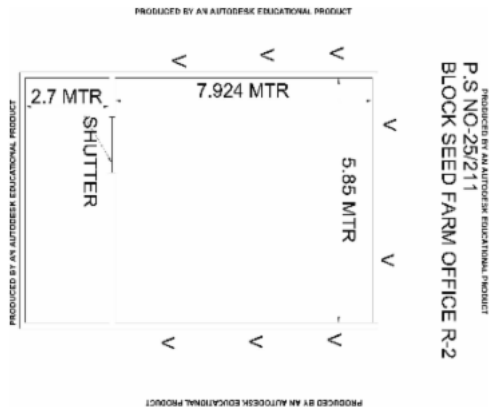

নির্বাচক নিবন্ধন আধিকারিকের স্বাক্ষর

Nazri Naksha

Google Map View

Polling Station Building Front View

Polling Station Front View

Cad View

Key MAP View

1 নাম : আজিমা খাতুন স্বামীর নাম: হায়দার বাড়ির নং : n0040 বয়স : 61 লিঙ্গ : মহিলা	WB/04/025/0336402	2 নাম : মর্জিনা বেগম স্বামীর নাম: মোহম্মদ জাহীরুল বাড়ির নং : n0029 বয়স : 44 লিঙ্গ : মহিলা	GLQ3233889	3 নাম : মোহম্মদ জাহীরুল পিতার নাম: নুরুল হক বাড়ির নং : n0029 বয়স : 48 লিঙ্গ : পুরুষ	ZRS2761336
4 নাম : মহম্মদ বেলাল পিতার নাম: মহম্মদ মোবারক বাড়ির নং : n0029 বয়স : 38 লিঙ্গ : পুরুষ	GLQ4640140	5 নাম : আসমা খাতুন স্বামীর নাম: জনেদ আলম বাড়ির নং : n0024 বয়স : 43 লিঙ্গ : মহিলা	GLQ3233913	6 নাম : আয়েশা খাতুন স্বামীর নাম: মোহম্মদ মোবারক বাড়ির নং : n0029 বয়স : 49 লিঙ্গ : মহিলা	ZRS2788636
7 নাম : হাসিনা খাতুন স্বামীর নাম: জহিরুল বাড়ির নং : n0030 বয়স : 63 লিঙ্গ : মহিলা	WB/04/025/0336422	8 নাম : মহম্মদ হানিফ পিতার নাম: সামসুলহক বাড়ির নং : n0027 বয়স : 50 লিঙ্গ : পুরুষ	WB/04/025/0336471	9 নাম : মহম্মদ জাবেদ আলম পিতার নাম: মহম্মদ আব্দুল হামিদ বাড়ির নং : n0021 বয়স : 31 লিঙ্গ : পুরুষ	ZRS2012276
10 নাম : মোহম্মদ মনসুর আলি পিতার নাম: মহঃ আব্বাস আলি বাড়ির নং : n0043 বয়স : 40 লিঙ্গ : পুরুষ	ZRS1107838	11 নাম : রমিনা খাতুন স্বামীর নাম: মোহম্মদ সলিম বাড়ির নং : n0084 বয়স : 27 লিঙ্গ : মহিলা	ZRS2309086	12 নাম : মহম্মদ সাহেদ আলি পিতার নাম: মহম্মদ জহিরুল বাড়ির নং : n0030 বয়স : 39 লিঙ্গ : পুরুষ	GLQ4640124
13 নাম : শাহানা জ বেগম স্বামীর নাম: মহঃ আব্দুল মজিদ বাড়ির নং : n0024 বয়স : 40 লিঙ্গ : মহিলা	GLQ4724894	14 নাম : মহম্মদ আকতার পিতার নাম: মহম্মদ জাহিরুল বাড়ির নং : n0030 বয়স : 38 লিঙ্গ : পুরুষ	GLQ4640116	15 নাম : লাকী সরকার স্বামীর নাম: মহঃ হানিফ বাড়ির নং : n0027 বয়স : 36 লিঙ্গ : মহিলা	ZRS2012359
16 নাম : বাসিনুর খাতুন পিতার নাম: মিজা খান বাড়ির নং : n0025 বয়স : 36 লিঙ্গ : মহিলা	ZRS1209725	17 নাম : আনোয়ারা বেগম স্বামীর নাম: মোহম্মদ মকসুদ আলি বাড়ির নং : এন0043 বয়স : 34 লিঙ্গ : মহিলা	ZRS2459717	18 নাম : জনেদ আলম পিতার নাম: মুস্তাফা বাড়ির নং : n0024 বয়স : 45 লিঙ্গ : পুরুষ	GLQ3233905
19 নাম : মহম্মদ নাজিমুদ্দিন পিতার নাম: রইম উদ্দিন বাড়ির নং : n0038 বয়স : 76 লিঙ্গ : পুরুষ	WB/04/025/0336493	20 নাম : হাসিনা বেগম স্বামীর নাম: সামসুলহক বাড়ির নং : n0027 বয়স : 71 লিঙ্গ : মহিলা	WB/04/025/0336469	21 নাম : মহঃ জাহির পিতার নাম: মহঃ রফিকুল ইসলাম বাড়ির নং : n0043 বয়স : 30 লিঙ্গ : পুরুষ	ZRS2308898
22 নাম : সাহেরা খাতুন স্বামীর নাম: সাহাদাদ হুসেন বাড়ির নং : এন0001 বয়স : 29 লিঙ্গ : মহিলা	ZRS2460046	23 নাম : মানাউয়ের হুসেন পিতার নাম: মহঃ আতাউল বাড়ির নং : n0004 বয়স : 28 লিঙ্গ : পুরুষ	ZRS2166114	24 নাম : মহঃ জাহাঙ্গীর আলম পিতার নাম: মুস্তাফা বাড়ির নং : n0021 বয়স : 37 লিঙ্গ : পুরুষ	GLQ4724886
25 নাম : মহঃ জহিরুল পিতার নাম: সামরিউদ্দিন বাড়ির নং : n0030 বয়স : 66 লিঙ্গ : পুরুষ	WB/04/025/336420	26 নাম : মোহম্মদ মুস্তাক পিতার নাম: মোহম্মদ মাজিবর বাড়ির নং : এন0029 বয়স : 22 লিঙ্গ : পুরুষ	ZRS2830917	27 নাম : মেহেরুন খাতুন পিতার নাম: রফিকুল ইসলাম বাড়ির নং : এন0043 বয়স : 22 লিঙ্গ : মহিলা	ZRS2830925
28 নাম : মোহম্মদ রহমদ পিতার নাম: মহঃ খালেক বাড়ির নং : n0047 বয়স : 31 লিঙ্গ : পুরুষ	ZRS1838713	29 নাম : মেহেরুন নেসা পিতার নাম: জিয়াবুল সরকার বাড়ির নং : সালবারী পুরানা বস্তী বয়স : 23 লিঙ্গ : মহিলা	ZRS2778397	30 নাম : তনবির আলম পিতার নাম: মহম্মদ মুস্তাফা বাড়ির নং : n0024 বয়স : 42 লিঙ্গ : পুরুষ	GLQ3233921