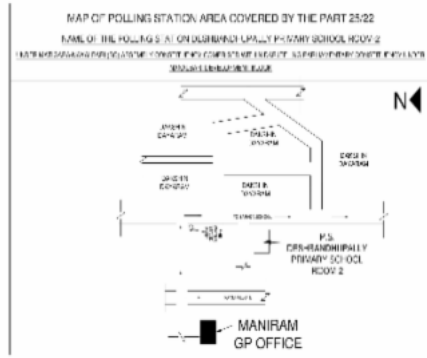

Nazri Naksha