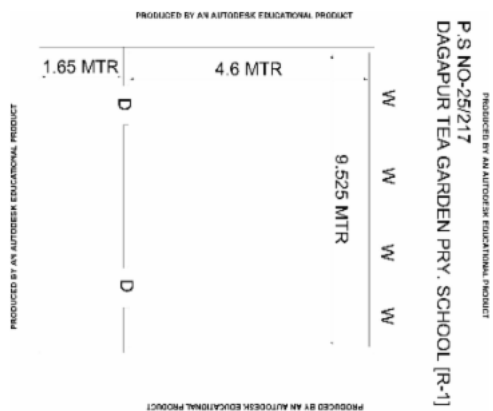

নির্বাচক নিবন্ধন আধিকারিকের স্বাক্ষর

Nazri Naksha

Google Map View

Polling Station Building Front View

Polling Station Front View

Cad View

Key MAP View

1 নাম : দীনেশ কর্মকার পিতার নাম: ভাণ্ড কর্মকার বাড়ির নং : n0147 বয়স : 48 লিঙ্গ : পুরুষ	WB/04/025/0273754	2 নাম : মারিয়ম দহাঙ্গা পিতার নাম: গোমিয়া দহাঙ্গা বাড়ির নং : n0003 বয়স : 36 লিঙ্গ : মহিলা	ZRS1338631	3 নাম : ম্যাডিনা বেগম স্বামীর নাম: মারিয়ম বেগম বাড়ির নং : এন002 বয়স : 42 লিঙ্গ : মহিলা	ZRS1338441
4 নাম : আশা করোয়া স্বামীর নাম: রাজকুমার করোয়া বাড়ির নং : 3 বয়স : 38 লিঙ্গ : মহিলা	ZRS1338417	5 নাম : লখি কুমিয়া পিতার নাম: বিফাইয়া কুমিয়া বাড়ির নং : n0003 বয়স : 37 লিঙ্গ : মহিলা	GLQ4724019	6 নাম : অ্যান্থনি টোপ্পো পিতার নাম: তুমাল কুমিয়া বাড়ির নং : n0003 বয়স : 35 লিঙ্গ : পুরুষ	ZRS1212349
7 নাম : রামনাথ কুরমিয়া মায়ের নাম: মালন্তী কুরমিয়া বাড়ির নং : n0003 বয়স : 32 লিঙ্গ : পুরুষ	ZRS1678515	8 নাম : সুরজমনি খালকো স্বামীর নাম: ফিলমন খালকো বাড়ির নং : n0003 বয়স : 44 লিঙ্গ : মহিলা	ZRS1338490	9 নাম : রেশমা জুলিতা টোপ্পো (খালকো) স্বামীর নাম: অ্যান্থনি টোপ্পো বাড়ির নং : n0003 বয়স : 34 লিঙ্গ : মহিলা	ZRS2015279
10 নাম : রাজকুমার করোয়া পিতার নাম: বিফাইয়া করোয়া বাড়ির নং : 3 বয়স : 39 লিঙ্গ : পুরুষ	GLQ4643953	11 নাম : শিবনাথ কুমিয়া পিতার নাম: বিফাইয়া কুমিয়া বাড়ির নং : n0003 বয়স : 35 লিঙ্গ : পুরুষ	ZRS1212380	12 নাম : ইশা কোর্বা পিতার নাম: রাজ কুমার কোর্বা বাড়ির নং : এন005 বয়স : 20 লিঙ্গ : মহিলা	ZRS2977007
13 নাম : বাসন্তি কারওয়া স্বামীর নাম: বাবুলাল কারওয়া বাড়ির নং : n0184 বয়স : 42 লিঙ্গ : মহিলা	ZRS2311827	14 নাম : লক্ষণ কারোয়া মায়ের নাম: কান্দী কারোয়া বাড়ির নং : ন4 বয়স : 49 লিঙ্গ : পুরুষ	GLQ4391959	15 নাম : ডেভিড কেরকেটা পিতার নাম: ইয়াকুব কেরকেটা বাড়ির নং : 4 বয়স : 37 লিঙ্গ : পুরুষ	GLQ4643870
16 নাম : সিপারিয়ানুস কেরকেটা পিতার নাম: ইয়াকুব কেরকেটা বাড়ির নং : 4 বয়স : 40 লিঙ্গ : পুরুষ	GLQ4643888	17 নাম : শীতল রাই পিতার নাম: পাউল রাই বাড়ির নং : 4 বয়স : 34 লিঙ্গ : মহিলা	ZRS1338615	18 নাম : অনুপা ওরাও কেরকেটা স্বামীর নাম: সিপারিয়ানুস কেরকেটা বাড়ির নং : 4 বয়স : 38 লিঙ্গ : মহিলা	ZRS1338425
19 নাম : সংগীতা কেরকেটা (ওরাও) স্বামীর নাম: ডেভিড কেরকেটা বাড়ির নং : n0189 বয়স : 35 লিঙ্গ : মহিলা	ZRS2311876	20 নাম : আলেকজান্ডার কেরকেটা পিতার নাম: পিয়ুস কেরকেটা বাড়ির নং : n0005 বয়স : 45 লিঙ্গ : পুরুষ	GLQ3196904	21 নাম : ইরনিয়াস কেরকেটা পিতার নাম: পিয়ুস কেরকেটা বাড়ির নং : n0005 বয়স : 53 লিঙ্গ : পুরুষ	WB/04/025/0273010
22 নাম : বিফনি নায়েক পিতার নাম: সনু নায়েক বাড়ির নং : n0005 বয়স : 34 লিঙ্গ : মহিলা	ZRS1338607	23 নাম : হীরামুনি কেরকেটা স্বামীর নাম: আলেকজান্ডার কেরকেটা বাড়ির নং : 5 বয়স : 44 লিঙ্গ : মহিলা	GLQ4643912	24 নাম : অলিত খালকো পিতার নাম: ছোনাশ খালকো বাড়ির নং : 5 বয়স : 35 লিঙ্গ : পুরুষ	ZRS1338599
25 নাম : প্রিয়ঙ্কা কেরকেটা পিতার নাম: ইরেনীউস কেরকেটা বাড়ির নং : দাগাপুর টি এস্টেট বয়স : 24 লিঙ্গ : মহিলা	ZRS2650349	26 নাম : রেশমী কেরকেটা স্বামীর নাম: ইরনিয়াস কেরকেটা বাড়ির নং : n0005 বয়স : 45 লিঙ্গ : মহিলা	GLQ2588721	27 নাম : অভিষেক কেরকেটা পিতার নাম: ইরেনীউস কেরকেটা বাড়ির নং : দাগাপুর টি.ই বয়স : 21 লিঙ্গ : পুরুষ	ZRS2977015
28 নাম : আশীসন কারোয়া পিতার নাম: বাবুলাল কারোয়া বাড়ির নং : এন0008 বয়স : 24 লিঙ্গ : পুরুষ	ZRS2694115	29 নাম : সালেন তিকী স্বামীর নাম: স্বতীপ তিকী বাড়ির নং : n0006 বয়স : 41 লিঙ্গ : মহিলা	ZRS1338482	30 নাম : সুকুরমনি মালপাহাড়িয়া পিতার নাম: সুশীল মালপাহাড়িয়া বাড়ির নং : n0006 বয়স : 33 লিঙ্গ : মহিলা	ZRS1338557