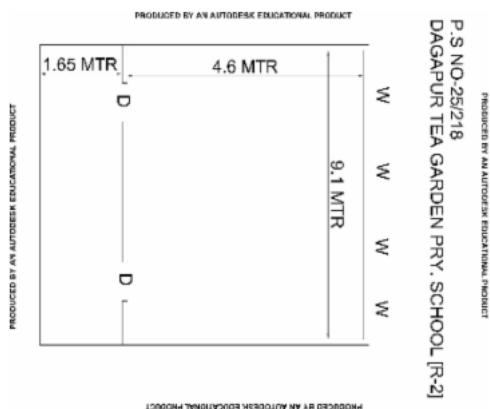

নির্বাচক নিবন্ধন আধিকারিকের স্বাক্ষর

Nazri Naksha

Google Map View

Polling Station Building Front View

Polling Station Front View

Cad View

Key MAP View

1 নাম : নন্দলাল সিংহ পিতার নাম: ব্রহ্ম ডিও সিংহ বাড়ির নং : বয়স : 49 লিঙ্গ : পুরুষ	ZRS2860039 ফটো উপলব্ধ	2 নাম : অনিল প্রধান পিতার নাম: রাজ ভক্তি প্রধান বাড়ির নং : ০০০০০০ ০০০০০০০০০০ বয়স : 52 লিঙ্গ : পুরুষ	AVV1220987 ফটো উপলব্ধ	3 নাম : প্রিসীলা কুজুর পিতার নাম: কমিল কুজুর বাড়ির নং : n0141 বয়স : 36 লিঙ্গ : মহিলা	ZRS1108992 ফটো উপলব্ধ
4 নাম : দিনেশ কুজুর পিতার নাম: অগাষ্টিন কুজুর বাড়ির নং : n0124 বয়স : 31 লিঙ্গ : পুরুষ	ZRS2015626 ফটো উপলব্ধ	Q 5 নাম : মুকুলেশ কুমার শাহ পিতার নাম: সতেন্দ্র প্রসাদ শাহ বাড়ির নং : দুর্গাপুর বয়স : 32 লিঙ্গ : পুরুষ	ZRS2893915 ফটো উপলব্ধ	Q 6 নাম : উর্মিলা কুমারী শাহ পিতার নাম: সতেন্দ্র প্রসাদ শাহ বাড়ির নং : দুর্গাপুর বয়স : 27 লিঙ্গ : মহিলা	ZRS2893907 ফটো উপলব্ধ
7 নাম : দেবিকা কর্মকার পিতার নাম: শিবু কর্মকার বাড়ির নং : এন0042 বয়স : 25 লিঙ্গ : মহিলা	ZRS2465417 ফটো উপলব্ধ	8 নাম : রুপেশ ঠাকুর পিতার নাম: চন্দ্রমা ঠাকুর বাড়ির নং : এন001 বয়স : 31 লিঙ্গ : পুরুষ	ZRS2865632 ফটো উপলব্ধ	9 নাম : অন্তিলীনা টুটী পিতার নাম: সিরিল টুটী বাড়ির নং : N0001 বয়স : 24 লিঙ্গ : মহিলা	ZRS2612455 ফটো উপলব্ধ
10 নাম : মানচরণ কুর্মি পিতার নাম: বৃধু কুর্মি বাড়ির নং : n0001 বয়স : 54 লিঙ্গ : পুরুষ	WB/04/025/0273380 ফটো উপলব্ধ	11 নাম : বেলমতি কাওয়ার স্বামীর নাম: শম্ভু কাওয়ার বাড়ির নং : n0128 বয়স : 39 লিঙ্গ : মহিলা	ZRS1338474 ফটো উপলব্ধ	12 নাম : শীলা কেরকেটা স্বামীর নাম: পত্রাস কেরকেটা বাড়ির নং : n0130 বয়স : 51 লিঙ্গ : মহিলা	WB/04/025/0273068 ফটো উপলব্ধ
13 নাম : পত্রাস কেরকেটা পিতার নাম: জোহান কেরকেটা বাড়ির নং : n0130 বয়স : 56 লিঙ্গ : পুরুষ	WB/04/025/0273067 ফটো উপলব্ধ	14 নাম : পুষ্পিকা কেরকেটা স্বামীর নাম: লুকাস কেরকেটা বাড়ির নং : n0180 বয়স : 33 লিঙ্গ : মহিলা	ZRS2406122 ফটো উপলব্ধ	15 নাম : লুকাস কেরকেটা পিতার নাম: পত্রাস কেরকেটা বাড়ির নং : n0140 বয়স : 34 লিঙ্গ : পুরুষ	ZRS1488162 ফটো উপলব্ধ
16 নাম : জুশান্তি খেস স্বামীর নাম: বিনয় খেস বাড়ির নং : n0163 বয়স : 36 লিঙ্গ : মহিলা	ZRS2312437 ফটো উপলব্ধ	17 নাম : বিনয় খেস পিতার নাম: তিনতিয়াস খেস বাড়ির নং : n0166 বয়স : 44 লিঙ্গ : পুরুষ	ZRS2312460 ফটো উপলব্ধ	18 নাম : প্রিতম গুরিয়া পিতার নাম: জিনিত গুরিয়া বাড়ির নং : n0002 বয়স : 27 লিঙ্গ : পুরুষ	ZRS2369296 ফটো উপলব্ধ
19 নাম : মনিষা গুড়িয়া পিতার নাম: দাউদ গুড়িয়া বাড়ির নং : n0002 বয়স : 32 লিঙ্গ : মহিলা	ZRS1678754 ফটো উপলব্ধ	20 নাম : সুনিতা গুড়িয়া স্বামীর নাম: জিনিত গুড়িয়া বাড়ির নং : n0002 বয়স : 50 লিঙ্গ : মহিলা	WB/04/025/0273382 ফটো উপলব্ধ	21 নাম : জিনিত গুড়িয়া পিতার নাম: আন্ধারিয়াস গুড়িয়া বাড়ির নং : n0002 বয়স : 53 লিঙ্গ : পুরুষ	WB/04/025/0273381 ফটো উপলব্ধ
22 নাম : অনীশ গুরিয়া পিতার নাম: দাউদ গুরিয়া বাড়ির নং : এন0002 বয়স : 23 লিঙ্গ : পুরুষ	ZRS2693125 ফটো উপলব্ধ	23 নাম : জয়ন্তী গুড়িয়া স্বামীর নাম: দাউদ গুড়িয়া বাড়ির নং : n0002 বয়স : 55 লিঙ্গ : মহিলা	WB/04/025/0273384 ফটো উপলব্ধ	24 নাম : দাউদ গুড়িয়া পিতার নাম: আন্ধারিয়াস গুড়িয়া বাড়ির নং : n0002 বয়স : 61 লিঙ্গ : পুরুষ	WB/04/025/0273383 ফটো উপলব্ধ
25 নাম : পুনম গোপ (গোয়াল্লা) স্বামীর নাম: প্রহ্লাদ গোপ বাড়ির নং : এন0119 বয়স : 30 লিঙ্গ : মহিলা	ZRS2465284 ফটো উপলব্ধ	26 নাম : সানী গোপ পিতার নাম: ফুলমনি গোপ বাড়ির নং : n0003 বয়স : 31 লিঙ্গ : পুরুষ	ZRS1678739 ফটো উপলব্ধ	27 নাম : ললিতা গোপ স্বামীর নাম: কিশান গোপ বাড়ির নং : 119 বয়স : 61 লিঙ্গ : মহিলা	GLQ4398830 ফটো উপলব্ধ
28 নাম : প্রহ্লাদ গোপ পিতার নাম: কিশান গোপ বাড়ির নং : 119 বয়স : 37 লিঙ্গ : পুরুষ	GLQ4644357 ফটো উপলব্ধ	29 নাম : রাহুল গোপ মায়ের নাম: ফুলমনি গোপ বাড়ির নং : এন0003 বয়স : 23 লিঙ্গ : পুরুষ	ZRS2693000 ফটো উপলব্ধ	30 নাম : হেমা গোপ পিতার নাম: কিশান গোপ বাড়ির নং : n0004 বয়স : 31 লিঙ্গ : মহিলা	ZRS1842889 ফটো উপলব্ধ