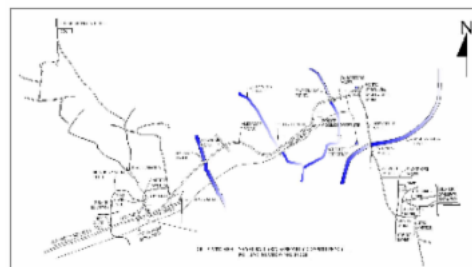

নির্বাচক নিবন্ধন আধিকারিকের স্বাক্ষর

Nazri Naksha

Google Map View

Polling Station Building Front View

Polling Station Front View

Cad View

Key MAP View

1 নাম : মেনকা কার্কি স্বামীর নাম : দীপক কার্কি বাড়ির নং : n0085 বয়স : 39 লিঙ্গ : মহিলা	ZRS1339852	ফটো উপলব্ধ	2 নাম : রমা দেবী মন্ডল স্বামীর নাম : রাজ কুমার মন্ডল বাড়ির নং : n0085 বয়স : 50 লিঙ্গ : মহিলা	ZRS1339860	ফটো উপলব্ধ	3 নাম : প্রীতি ছেত্রী পিতার নাম : চিত্র বাহাদুর ছেত্রী বাড়ির নং : এন0001 বয়স : 25 লিঙ্গ : মহিলা	ZRS2789634	ফটো উপলব্ধ
4 নাম : টিনা দেবী স্বামীর নাম : নর বাহাদুর কারকী বাড়ির নং : n0085 বয়স : 60 লিঙ্গ : মহিলা	ZRS1213925	ফটো উপলব্ধ	5 নাম : রেনু কুমারী মন্ডল মায়ের নাম : রোমা দেবী মন্ডল বাড়ির নং : এন0085 বয়স : 26 লিঙ্গ : মহিলা	ZRS2466365	ফটো উপলব্ধ	6 নাম : দীপক কারকী পিতার নাম : নর বাহাদুর কারকী বাড়ির নং : n0085 বয়স : 44 লিঙ্গ : পুরুষ	ZRS2312874	ফটো উপলব্ধ
7 নাম : প্রিয়া মণ্ডল পিতার নাম : রাজকুমার মণ্ডল বাড়ির নং : n0085 বয়স : 27 লিঙ্গ : মহিলা	ZRS2312908	ফটো উপলব্ধ	8 নাম : চিত্র বাহাদুর ছেত্রী পিতার নাম : কৃষ্ণা বাহাদুর ছেত্রী বাড়ির নং : n0085 বয়স : 43 লিঙ্গ : পুরুষ	ZRS2170843	ফটো উপলব্ধ	9 নাম : সীমা ছেত্রী স্বামীর নাম : চিত্র বাহাদুর ছেত্রী বাড়ির নং : n0085 বয়স : 43 লিঙ্গ : মহিলা	ZRS2170926	ফটো উপলব্ধ
10 নাম : পরমানন্দ কুমার ঠাকুর পিতার নাম : দিনেশ ঠাকুর বাড়ির নং : এন0127 বয়স : 26 লিঙ্গ : পুরুষ	ZRS2833416	ফটো উপলব্ধ	11 নাম : ঠাকুর ঠাকুর পিতার নাম : ঠাকুর ঠাকুর বাড়ির নং : 127 বয়স : 48 লিঙ্গ : পুরুষ	IBN1811629	ফটো উপলব্ধ	12 নাম : রামানন্দ ঠাকুর পিতার নাম : দিনেশ ঠাকুর বাড়ির নং : এন0127 বয়স : 28 লিঙ্গ : পুরুষ	ZRS2833424	ফটো উপলব্ধ
13 নাম : কালু ওড়াও পিতার নাম : শুকুড়া ওড়াও বাড়ির নং : 101 বয়স : 37 লিঙ্গ : পুরুষ	ZRS1038678	ফটো উপলব্ধ	14 নাম : সাবলু উড়াও পিতার নাম : ফাগুয়া উড়াও বাড়ির নং : n0015 বয়স : 58 লিঙ্গ : পুরুষ	WB/04/025/0111683	ফটো উপলব্ধ	15 নাম : বিষ্ণু উড়াও পিতার নাম : ফাগুয়া উড়াও বাড়ির নং : n0015 বয়স : 49 লিঙ্গ : পুরুষ	WB/04/025/0111026	ফটো উপলব্ধ
16 নাম : শান্তি ওঁরাও পিতার নাম : মিনি ওঁরাও বাড়ির নং : n0011 বয়স : 36 লিঙ্গ : মহিলা	ZRS1213982	ফটো উপলব্ধ	17 নাম : শুশিলা ওঁরাও পিতার নাম : পুতু ওঁরাও বাড়ির নং : n0013 বয়স : 28 লিঙ্গ : মহিলা	ZRS2170835	ফটো উপলব্ধ	18 নাম : রাজু ওঁরাও পিতার নাম : সাবালু ওঁরাও বাড়ির নং : n0015 বয়স : 39 লিঙ্গ : পুরুষ	GLQ4614939	ফটো উপলব্ধ
19 নাম : জগনী ওড়াও স্বামীর নাম : বিষ্ণু ওড়াও বাড়ির নং : n0006 বয়স : 76 লিঙ্গ : মহিলা	WB/04/025/0111028	ফটো উপলব্ধ	20 নাম : শ্রীমতি শিমলা ওঁরাও স্বামীর নাম : টকলে ওঁরাও বাড়ির নং : n0006 বয়স : 42 লিঙ্গ : মহিলা	GLQ3089729	ফটো উপলব্ধ	21 নাম : কম্পনা ওঁরাও স্বামীর নাম : বিষ্ণু ওঁরাও বাড়ির নং : n0015 বয়স : 45 লিঙ্গ : মহিলা	ZRS1339936	ফটো উপলব্ধ
22 নাম : বিষ্ণু উড়াও পিতার নাম : বাবানা উড়াও বাড়ির নং : n0006 বয়স : 81 লিঙ্গ : পুরুষ	WB/04/025/0111027	ফটো উপলব্ধ	23 নাম : হীরামনি উড়াও স্বামীর নাম : কুরু উড়াও বাড়ির নং : n0009 বয়স : 50 লিঙ্গ : মহিলা	WB/04/025/0111007	ফটো উপলব্ধ	24 নাম : সুলেশ উড়াও পিতার নাম : বিষ্ণু উড়াও বাড়ির নং : n0006 বয়স : 43 লিঙ্গ : পুরুষ	GLQ3089711	ফটো উপলব্ধ
25 নাম : খাউলী উড়াও স্বামীর নাম : ভালু উড়াও বাড়ির নং : n0014 বয়স : 53 লিঙ্গ : মহিলা	WB/04/025/0111013	ফটো উপলব্ধ	26 নাম : বিজয় ওঁরাও পিতার নাম : সাবলু ওঁরাও বাড়ির নং : n0015 বয়স : 34 লিঙ্গ : পুরুষ	ZRS1214048	ফটো উপলব্ধ	27 নাম : টকলে উড়াও পিতার নাম : বিষ্ণু উড়াও বাড়ির নং : n0006 বয়স : 50 লিঙ্গ : পুরুষ	WB/04/025/0111029	ফটো উপলব্ধ
28 নাম : উমানী ওড়াও পিতার নাম : বিষ্ণু ওড়াও বাড়ির নং : n0006 বয়স : 36 লিঙ্গ : মহিলা	ZRS1038629	ফটো উপলব্ধ	29 নাম : কাংগে ওঁরাও পিতার নাম : বিষ্ণু ওঁরাও বাড়ির নং : n0006 বয়স : 36 লিঙ্গ : পুরুষ	ZRS1109198	ফটো উপলব্ধ	30 নাম : নিমু ওঁরাও স্বামীর নাম : পুতু ওঁরাও বাড়ির নং : n0013 বয়স : 51 লিঙ্গ : মহিলা	WB/04/025/0111741	ফটো উপলব্ধ