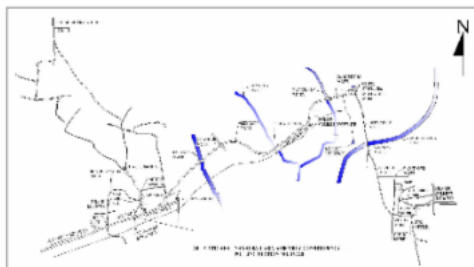

Nazri Naksha