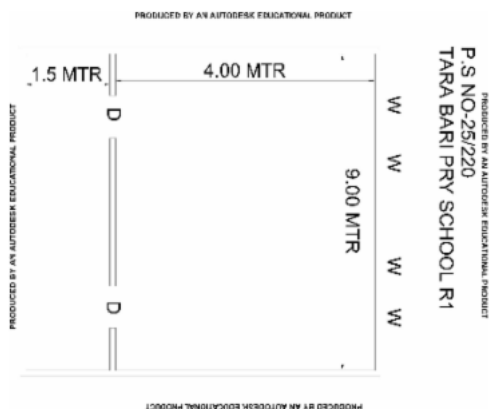

নির্বাচক নিবন্ধন আধিকারিকের স্বাক্ষর

Nazri Naksha

Google Map View

Polling Station Building Front View

Polling Station Front View

Cad View

Key MAP View

1 নাম : মেনকা কার্কি স্বামীর নাম : দীপক কার্কি বাড়ির নং : n0085 বয়স : 39 লিঙ্গ : মহিলা	ZRS1339852	ফটো উপলব্ধ	2 নাম : রমা দেবী মন্ডল স্বামীর নাম : রাজ কুমার মন্ডল বাড়ির নং : n0085 বয়স : 50 লিঙ্গ : মহিলা	ZRS1339860	ফটো উপলব্ধ	3 নাম : প্রীতি ছেত্রী পিতার নাম : চিত্র বাহাদুর ছেত্রী বাড়ির নং : এন0001 বয়স : 25 লিঙ্গ : মহিলা	ZRS2789634	ফটো উপলব্ধ
4 নাম : টিনা দেবী স্বামীর নাম : নর বাহাদুর কারকী বাড়ির নং : n0085 বয়স : 60 লিঙ্গ : মহিলা	ZRS1213925	ফটো উপলব্ধ	5 নাম : রেনু কুমারী মন্ডল মায়ের নাম : রোমা দেবী মন্ডল বাড়ির নং : এন0085 বয়স : 26 লিঙ্গ : মহিলা	ZRS2466365	ফটো উপলব্ধ	6 নাম : দীপক কারকী পিতার নাম : নর বাহাদুর কারকী বাড়ির নং : n0085 বয়স : 44 লিঙ্গ : পুরুষ	ZRS2312874	ফটো উপলব্ধ
7 নাম : প্রিয়া মণ্ডল পিতার নাম : রাজকুমার মণ্ডল বাড়ির নং : n0085 বয়স : 27 লিঙ্গ : মহিলা	ZRS2312908	ফটো উপলব্ধ	8 নাম : চিত্র বাহাদুর ছেত্রী পিতার নাম : কৃষ্ণা বাহাদুর ছেত্রী বাড়ির নং : n0085 বয়স : 43 লিঙ্গ : পুরুষ	ZRS2170843	ফটো উপলব্ধ	9 নাম : সীমা ছেত্রী স্বামীর নাম : চিত্র বাহাদুর ছেত্রী বাড়ির নং : n0085 বয়স : 43 লিঙ্গ : মহিলা	ZRS2170926	ফটো উপলব্ধ
10 নাম : পরমানন্দ কুমার ঠাকুর পিতার নাম : দিনেশ ঠাকুর বাড়ির নং : এন0127 বয়স : 26 লিঙ্গ : পুরুষ	ZRS2833416	ফটো উপলব্ধ	11 নাম : ঠাকুর ঠাকুর পিতার নাম : ঠাকুর ঠাকুর বাড়ির নং : 127 বয়স : 48 লিঙ্গ : পুরুষ	IBN1811629	ফটো উপলব্ধ	12 নাম : রামানন্দ ঠাকুর পিতার নাম : দিনেশ ঠাকুর বাড়ির নং : এন0127 বয়স : 28 লিঙ্গ : পুরুষ	ZRS2833424	ফটো উপলব্ধ
13 নাম : কালু ওড়াও পিতার নাম : শুকুড়া ওড়াও বাড়ির নং : 101 বয়স : 37 লিঙ্গ : পুরুষ	ZRS1038678	ফটো উপলব্ধ	14 নাম : সাবলু উড়াও পিতার নাম : ফাগুয়া উড়াও বাড়ির নং : n0015 বয়স : 58 লিঙ্গ : পুরুষ	WB/04/025/0111683	ফটো উপলব্ধ	15 নাম : বিষ্ণু উড়াও পিতার নাম : ফাগুয়া উড়াও বাড়ির নং : n0015 বয়স : 49 লিঙ্গ : পুরুষ	WB/04/025/0111026	ফটো উপলব্ধ
16 নাম : শান্তি ওঁরাও পিতার নাম : মিনি ওঁরাও বাড়ির নং : n0011 বয়স : 36 লিঙ্গ : মহিলা	ZRS1213982	ফটো উপলব্ধ	17 নাম : শুশিলা ওঁরাও পিতার নাম : পুতু ওঁরাও বাড়ির নং : n0013 বয়স : 28 লিঙ্গ : মহিলা	ZRS2170835	ফটো উপলব্ধ	18 নাম : রাজু ওঁরাও পিতার নাম : সাবালু ওঁরাও বাড়ির নং : n0015 বয়স : 39 লিঙ্গ : পুরুষ	GLQ4614939	ফটো উপলব্ধ
19 নাম : জগনী ওড়াও স্বামীর নাম : বিষ্ণু ওড়াও বাড়ির নং : n0006 বয়স : 76 লিঙ্গ : মহিলা	WB/04/025/0111028	ফটো উপলব্ধ	20 নাম : শ্রীমতি শিমলা ওঁরাও স্বামীর নাম : টকলে ওঁরাও বাড়ির নং : n0006 বয়স : 42 লিঙ্গ : মহিলা	GLQ3089729	ফটো উপলব্ধ	21 নাম : কম্পনা ওঁরাও স্বামীর নাম : বিষ্ণু ওঁরাও বাড়ির নং : n0015 বয়স : 45 লিঙ্গ : মহিলা	ZRS1339936	ফটো উপলব্ধ
22 নাম : বিষ্ণু উড়াও পিতার নাম : বাবানা উড়াও বাড়ির নং : n0006 বয়স : 81 লিঙ্গ : পুরুষ	WB/04/025/0111027	ফটো উপলব্ধ	23 নাম : হীরামনি উড়াও স্বামীর নাম : কুরু উড়াও বাড়ির নং : n0009 বয়স : 50 লিঙ্গ : মহিলা	WB/04/025/0111007	ফটো উপলব্ধ	24 নাম : সুলেশ উড়াও পিতার নাম : বিষ্ণু উড়াও বাড়ির নং : n0006 বয়স : 43 লিঙ্গ : পুরুষ	GLQ3089711	ফটো উপলব্ধ
25 নাম : খাউলী উড়াও স্বামীর নাম : ভালু উড়াও বাড়ির নং : n0014 বয়স : 53 লিঙ্গ : মহিলা	WB/04/025/0111013	ফটো উপলব্ধ	26 নাম : বিজয় ওঁরাও পিতার নাম : সাবলু ওঁরাও বাড়ির নং : n0015 বয়স : 34 লিঙ্গ : পুরুষ	ZRS1214048	ফটো উপলব্ধ	27 নাম : টকলে উড়াও পিতার নাম : বিষ্ণু উড়াও বাড়ির নং : n0006 বয়স : 50 লিঙ্গ : পুরুষ	WB/04/025/0111029	ফটো উপলব্ধ
28 নাম : উমানী ওড়াও পিতার নাম : বিষ্ণু ওড়াও বাড়ির নং : n0006 বয়স : 36 লিঙ্গ : মহিলা	ZRS1038629	ফটো উপলব্ধ	29 নাম : কাংগে ওঁরাও পিতার নাম : বিষ্ণু ওঁরাও বাড়ির নং : n0006 বয়স : 36 লিঙ্গ : পুরুষ	ZRS1109198	ফটো উপলব্ধ	30 নাম : নিমু ওঁরাও স্বামীর নাম : পুতু ওঁরাও বাড়ির নং : n0013 বয়স : 51 লিঙ্গ : মহিলা	WB/04/025/0111741	ফটো উপলব্ধ