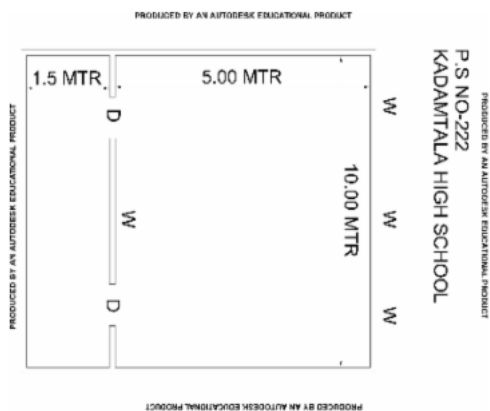

নির্বাচক নিবন্ধন আধিকারিকের স্বাক্ষর

Nazri Naksha

Google Map View

Polling Station Building Front View

Polling Station Front View

Cad View

Key MAP View

1 নাম : কহেনুরাখাতুন পিতার নাম: মকবুল হোসেন বাড়ির নং : n0220 বয়স : 43 লিঙ্গ : মহিলা	GLQ2441194 ফটো উপলব্ধ	2 নাম : গিরীলাল অধিকারী পিতার নাম: উপেন্দ্র অধিকারী বাড়ির নং : n0134 বয়স : 55 লিঙ্গ : পুরুষ	ZRS2951978 ফটো উপলব্ধ	3 নাম : জয়ন্ত অধিকারী পিতার নাম: অমল চন্দ্র অধিকারী বাড়ির নং : তাড়িজোত বয়স : 32 লিঙ্গ : পুরুষ	ZRS1844810 ফটো উপলব্ধ
4 নাম : কালিদাস অধিকারী পিতার নাম: উপেন্দ্র অধিকারী বাড়ির নং : n0134 বয়স : 51 লিঙ্গ : পুরুষ	WB/04/025/0150022 ফটো উপলব্ধ	5 নাম : চন্দনা অধিকারী পিতার নাম: কালিদাস অধিকারী বাড়ির নং : 284 বয়স : 24 লিঙ্গ : মহিলা	ZRS2661767 ফটো উপলব্ধ	6 নাম : কল্যাণী অধিকারী স্বামীর নাম: অমল চন্দ্র অধিকারী বাড়ির নং : n0134 বয়স : 55 লিঙ্গ : মহিলা	WB/04/025/0150020 ফটো উপলব্ধ
7 নাম : চিরঞ্জিত অধিকারী পিতার নাম: গিরীলাল অধিকারী বাড়ির নং : n0134 বয়স : 28 লিঙ্গ : পুরুষ	ZRS2171593 ফটো উপলব্ধ	8 নাম : মায়ী অধিকারী স্বামীর নাম: মহাদেব অধিকারী বাড়ির নং : n0158 বয়স : 28 লিঙ্গ : মহিলা	ZRS2171577 ফটো উপলব্ধ	9 নাম : গীতা অধিকারী স্বামীর নাম: উপেন্দ্র অধিকারী বাড়ির নং : n0077 বয়স : 56 লিঙ্গ : মহিলা	WB/04/025/0150001 ফটো উপলব্ধ
10 নাম : মহাদেব অধিকারী পিতার নাম: রোহিনী অধিকারী বাড়ির নং : n0158 বয়স : 30 লিঙ্গ : পুরুষ	ZRS1844976 ফটো উপলব্ধ	11 নাম : জয়ন্তী অধিকারী স্বামীর নাম: কালিদাস অধিকারী বাড়ির নং : n0134 বয়স : 43 লিঙ্গ : মহিলা	GLQ2445005 ফটো উপলব্ধ	12 নাম : অমল চন্দ্র অধিকারী পিতার নাম: উপেন্দ্র নাথ অধিকারী বাড়ির নং : n0134 বয়স : 57 লিঙ্গ : পুরুষ	ZRS2530418 ফটো উপলব্ধ
13 নাম : সুমিত্রা অধিকারী স্বামীর নাম: গিরীলাল বাড়ির নং : n0134 বয়স : 47 লিঙ্গ : মহিলা	GLQ2392496 ফটো উপলব্ধ	14 নাম : লতিকা অধিকারী (রায়) স্বামীর নাম: ফুলেন অধিকারী বাড়ির নং : n0213 বয়স : 32 লিঙ্গ : মহিলা	ZRS1844919 ফটো উপলব্ধ	15 নাম : কৃষ্ণ বর্মন পিতার নাম: রামপ্রসাদ বর্মন বাড়ির নং : এন0117 বয়স : 20 লিঙ্গ : পুরুষ	ZRS2977148 ফটো উপলব্ধ
16 নাম : পুতুল ঘোষ স্বামীর নাম: নীরেন ঘোষ বাড়ির নং : n0085 বয়স : 55 লিঙ্গ : মহিলা	WB/04/025/0150031 ফটো উপলব্ধ	17 নাম : হিমাংশু ঘোষ পিতার নাম: ধীমান ঘোষ বাড়ির নং : এন0001 বয়স : 22 লিঙ্গ : পুরুষ	ZRS2911055 ফটো উপলব্ধ	18 নাম : জ্যোতি ঘোষ পিতার নাম: ধীমান ঘোষ বাড়ির নং : এন0042 বয়স : 24 লিঙ্গ : মহিলা	ZRS2789667 ফটো উপলব্ধ
19 নাম : ধীমান ঘোষ পিতার নাম: যতীন্দ্র ঘোষ বাড়ির নং : n0277 বয়স : 43 লিঙ্গ : পুরুষ	GLQ3557766 ফটো উপলব্ধ	20 নাম : উপেন দাস পিতার নাম: হেমচন্দ্র দাস বাড়ির নং : n0102 বয়স : 74 লিঙ্গ : পুরুষ	WB/04/025/0150045 ফটো উপলব্ধ	21 নাম : সরস্বতী দাস স্বামীর নাম: উপেন দাস বাড়ির নং : n0102 বয়স : 62 লিঙ্গ : মহিলা	WB/04/025/0150046 ফটো উপলব্ধ
22 নাম : জেৎনামা দাস পিতার নাম: উপেন দাস বাড়ির নং : এন0001 বয়স : 27 লিঙ্গ : মহিলা	ZRS2467777 ফটো উপলব্ধ	23 নাম : উমানন্দ দাস পিতার নাম: উপেন দাস বাড়ির নং : n0102 বয়স : 37 লিঙ্গ : পুরুষ	GLQ4701447 ফটো উপলব্ধ	24 নাম : মিনতী রয় পিতার নাম: বীরেন রয় বাড়ির নং : এন0336 বয়স : 30 লিঙ্গ : মহিলা	NEV1620772 ফটো উপলব্ধ
25 নাম : মাধবিন্দু চক্রবর্তী পিতার নাম: ননি গোপাল চক্রবর্তী বাড়ির নং : এন0001 বয়স : 76 লিঙ্গ : পুরুষ	IKL2510642 ফটো উপলব্ধ	26 নাম : উৎপল দাস পিতার নাম: উপেন দাস বাড়ির নং : n0102 বয়স : 35 লিঙ্গ : পুরুষ	ZRS1214618 ফটো উপলব্ধ	27 নাম : প্রিয়াঙ্কা চৌধুরী পিতার নাম: মানিক চৌধুরী বাড়ির নং : n0219 বয়স : 32 লিঙ্গ : মহিলা	ZRS1722578 ফটো উপলব্ধ
28 নাম : মানিক চৌধুরী পিতার নাম: বিধুভূষণ চৌধুরী বাড়ির নং : n0219 বয়স : 58 লিঙ্গ : পুরুষ	WB/04/025/0150032 ফটো উপলব্ধ	29 নাম : তিলক চৌধুরী পিতার নাম: মানিক চৌধুরী বাড়ির নং : n0382 বয়স : 28 লিঙ্গ : পুরুষ	ZRS2313492 ফটো উপলব্ধ	30 নাম : লাভলী চৌধুরী স্বামীর নাম: মানিক চৌধুরী বাড়ির নং : n0219 বয়স : 55 লিঙ্গ : মহিলা	WB/04/025/0150033 ফটো উপলব্ধ