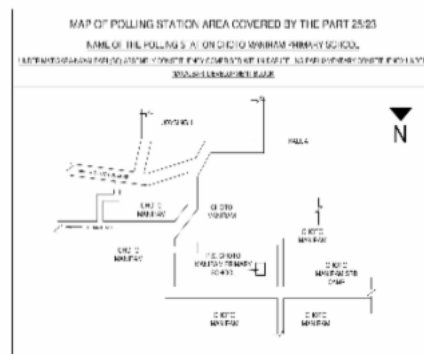

Cad View

Key MAP View