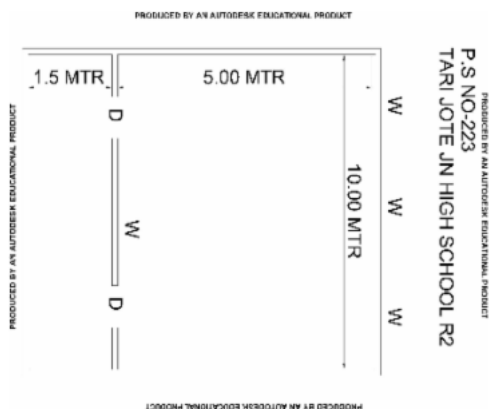

নির্বাচক নিবন্ধন আধিকারিকের স্বাক্ষর

Nazri Naksha

Google Map View

Polling Station Building Front View

Polling Station Front View

Cad View

Key MAP View

1 নাম : লক্ষন বর্মণ পিতার নাম: স্বীগেন বাড়ির নং : n0285 বয়স : 45 লিঙ্গ : পুরুষ	GLQ2393270 ফটো উপলব্ধ	2 নাম : রবীন্দ্রনাথ বর্মণ পিতার নাম: লক্ষণ বর্মণ বাড়ির নং : এন0285 বয়স : 22 লিঙ্গ : পুরুষ	ZRS2876571 ফটো উপলব্ধ	3 নাম : দেখনবালা বর্মণ স্বামীর নাম: লক্ষণ বর্মণ বাড়ির নং : n0285 বয়স : 43 লিঙ্গ : মহিলা	GLQ3695541 ফটো উপলব্ধ
4 নাম : মহঃ সরিফুল হক পিতার নাম: মহঃ অসমান বাড়ির নং : n0048 বয়স : 37 লিঙ্গ : পুরুষ	ZRS1489194 ফটো উপলব্ধ	5 নাম : নজিমা খাতুন স্বামীর নাম: মহঃ সফিরুল বাড়ির নং : n0048 বয়স : 35 লিঙ্গ : মহিলা	ZRS1845262 ফটো উপলব্ধ	6 নাম : দিপালী অধিকারী পিতার নাম: যুধিষ্ঠির অধিকারী বাড়ির নং : n0022 বয়স : 22 লিঙ্গ : মহিলা	ZRS2910586 ফটো উপলব্ধ
7 নাম : যুধিষ্ঠির কুমার অধিকার পিতার নাম: বসন্ত কুমার অধিকারী বাড়ির নং : n0322 বয়স : 43 লিঙ্গ : পুরুষ	GLQ3116555 ফটো উপলব্ধ	8 নাম : পুষ্প অধিকারী স্বামীর নাম: মুক্তা চন্দ্র অধিকারী বাড়ির নং : n0273 বয়স : 42 লিঙ্গ : মহিলা	GLQ3695418 ফটো উপলব্ধ	9 নাম : আসমুনীবালা অধিকারী স্বামীর নাম: নবীন অধিকারী বাড়ির নং : n0272 বয়স : 71 লিঙ্গ : মহিলা	WB/04/025/0150006 ফটো উপলব্ধ
10 নাম : অনিতা অধিকারী স্বামীর নাম: স্বর্নধর অধিকারী বাড়ির নং : n0271 বয়স : 45 লিঙ্গ : মহিলা	GLQ2392967 ফটো উপলব্ধ	11 নাম : প্রতাপ অধিকারী পিতার নাম: রোহিনি অধিকারী বাড়ির নং : এন0001 বয়স : 26 লিঙ্গ : পুরুষ	ZRS2468007 ফটো উপলব্ধ	12 নাম : সত্যেন অধিকারী পিতার নাম: নবীন অধিকারী বাড়ির নং : n0272 বয়স : 43 লিঙ্গ : পুরুষ	GLQ4212718 ফটো উপলব্ধ
13 নাম : নীলাপতী অধিকারী স্বামীর নাম: রোহিনী অধিকারী বাড়ির নং : n0313 বয়স : 50 লিঙ্গ : মহিলা	GLQ0252502 ফটো উপলব্ধ	14 নাম : উপেন অধিকারী পিতার নাম: সীতানাথ অধিকারী বাড়ির নং : n0288 বয়স : 76 লিঙ্গ : পুরুষ	WB/04/025/0150011 ফটো উপলব্ধ	15 নাম : রোহিনী অধিকারী পিতার নাম: হেমন্ত অধিকারী বাড়ির নং : n0312 বয়স : 55 লিঙ্গ : পুরুষ	WB/04/025/0150026 ফটো উপলব্ধ
16 নাম : প্রমিলা অধিকারী স্বামীর নাম: বাবুল অধিকারী বাড়ির নং : n0288 বয়স : 43 লিঙ্গ : মহিলা	GLQ3116589 ফটো উপলব্ধ	17 নাম : ফুলেশ্বর অধিকারী পিতার নাম: নবীন চন্দ্র অধিকারী বাড়ির নং : n0272 বয়স : 36 লিঙ্গ : পুরুষ	ZRS1109701 ফটো উপলব্ধ	18 নাম : মহেশ অধিকারী পিতার নাম: নৃপেন্দ্র অধিকারী বাড়ির নং : n0237 বয়স : 42 লিঙ্গ : পুরুষ	GLQ3116613 ফটো উপলব্ধ
19 নাম : নীলাদ্রি অধিকারী পিতার নাম: রবীন্দ্র অধিকারী বাড়ির নং : 172 বয়স : 26 লিঙ্গ : পুরুষ	ZRS2566925 ফটো উপলব্ধ	20 নাম : ধীরেন অধিকারী পিতার নাম: বাবুল অধিকারী বাড়ির নং : এন0163 বয়স : 23 লিঙ্গ : পুরুষ	ZRS2789691 ফটো উপলব্ধ	21 নাম : মমতা অধিকারী পিতার নাম: রবীন্দ্র নাথ অধিকারী বাড়ির নং : n0238 বয়স : 30 লিঙ্গ : মহিলা	ZRS2171916 ফটো উপলব্ধ
22 নাম : বাবুল অধিকারী পিতার নাম: উপেন অধিকারী বাড়ির নং : n0288 বয়স : 45 লিঙ্গ : পুরুষ	GLQ2443786 ফটো উপলব্ধ	23 নাম : মুক্তা চন্দ্র অধিকারী পিতার নাম: যোগেশ চন্দ্র অধিকারী বাড়ির নং : n0273 বয়স : 44 লিঙ্গ : পুরুষ	GLQ3116639 ফটো উপলব্ধ	24 নাম : সবিতা অধিকারী (বর্মণ) স্বামীর নাম: মহেশ অধিকারী বাড়ির নং : n0237 বয়স : 35 লিঙ্গ : মহিলা	ZRS1722552 ফটো উপলব্ধ
25 নাম : চিত্তামণি অধিকারী পিতার নাম: পরেশ চন্দ্র অধিকারী বাড়ির নং : এন0235 বয়স : 20 লিঙ্গ : মহিলা	ZRS2929180 ফটো উপলব্ধ	26 নাম : রবীন্দ্রনাথ অধিকারী পিতার নাম: উমাকান্ত অধিকারী বাড়ির নং : n0238 বয়স : 64 লিঙ্গ : পুরুষ	WB/04/025/0150016 ফটো উপলব্ধ	27 নাম : চিকনবালা অধিকারী স্বামীর নাম: রবীন্দ্রনাথ অধিকারী বাড়ির নং : n0239 বয়স : 57 লিঙ্গ : মহিলা	WB/04/025/0150017 ফটো উপলব্ধ
28 নাম : পরেশ চন্দ্র অধিকারী পিতার নাম: স্বীগেন অধিকারী বাড়ির নং : n0235 বয়স : 38 লিঙ্গ : পুরুষ	ZRS1845486 ফটো উপলব্ধ	29 নাম : সন্তোষ অধিকারী পিতার নাম: শৈলেন অধিকারী বাড়ির নং : এন0001 বয়স : 25 লিঙ্গ : পুরুষ	ZRS2468320 ফটো উপলব্ধ	30 নাম : রেশমি অধিকারী স্বামীর নাম: শৈলেন অধিকারী বাড়ির নং : n0353 বয়স : 45 লিঙ্গ : মহিলা	GLQ2392355 ফটো উপলব্ধ