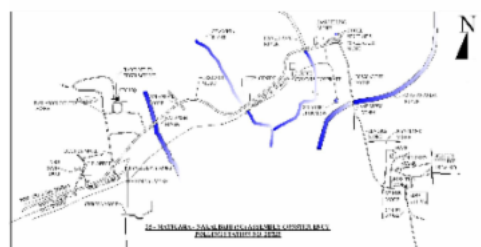

নির্বাচক নিবন্ধন আধিকারিকের স্বাক্ষর

Nazri Naksha

Google Map View

Polling Station Building Front View

Polling Station Front View

Cad View

Key MAP View

1 নাম : লক্ষন বর্মণ পিতার নাম: স্বীগেন বাড়ির নং : n0285 বয়স : 45 লিঙ্গ : পুরুষ	GLQ2393270 ফটো উপলব্ধ	2 নাম : রবীন্দ্রনাথ বর্মণ পিতার নাম: লক্ষণ বর্মণ বাড়ির নং : এন0285 বয়স : 22 লিঙ্গ : পুরুষ	ZRS2876571 ফটো উপলব্ধ	3 নাম : দেখনবালা বর্মণ স্বামীর নাম: লক্ষণ বর্মণ বাড়ির নং : n0285 বয়স : 43 লিঙ্গ : মহিলা	GLQ3695541 ফটো উপলব্ধ
4 নাম : মহঃ সরিফুল হক পিতার নাম: মহঃ অসমান বাড়ির নং : n0048 বয়স : 37 লিঙ্গ : পুরুষ	ZRS1489194 ফটো উপলব্ধ	5 নাম : নজিমা খাতুন স্বামীর নাম: মহঃ সফিরুল বাড়ির নং : n0048 বয়স : 35 লিঙ্গ : মহিলা	ZRS1845262 ফটো উপলব্ধ	6 নাম : দিপালী অধিকারী পিতার নাম: যুধিষ্ঠির অধিকারী বাড়ির নং : n0022 বয়স : 22 লিঙ্গ : মহিলা	ZRS2910586 ফটো উপলব্ধ
7 নাম : যুধিষ্ঠির কুমার অধিকার পিতার নাম: বসন্ত কুমার অধিকারী বাড়ির নং : n0322 বয়স : 43 লিঙ্গ : পুরুষ	GLQ3116555 ফটো উপলব্ধ	8 নাম : পুষ্প অধিকারী স্বামীর নাম: মুক্তা চন্দ্র অধিকারী বাড়ির নং : n0273 বয়স : 42 লিঙ্গ : মহিলা	GLQ3695418 ফটো উপলব্ধ	9 নাম : আসমুনীবালা অধিকারী স্বামীর নাম: নবীন অধিকারী বাড়ির নং : n0272 বয়স : 71 লিঙ্গ : মহিলা	WB/04/025/0150006 ফটো উপলব্ধ
10 নাম : অনিতা অধিকারী স্বামীর নাম: স্বর্নধর অধিকারী বাড়ির নং : n0271 বয়স : 45 লিঙ্গ : মহিলা	GLQ2392967 ফটো উপলব্ধ	11 নাম : প্রতাপ অধিকারী পিতার নাম: রোহিনি অধিকারী বাড়ির নং : এন0001 বয়স : 26 লিঙ্গ : পুরুষ	ZRS2468007 ফটো উপলব্ধ	12 নাম : সত্যেন অধিকারী পিতার নাম: নবীন অধিকারী বাড়ির নং : n0272 বয়স : 43 লিঙ্গ : পুরুষ	GLQ4212718 ফটো উপলব্ধ
13 নাম : নীলাপতী অধিকারী স্বামীর নাম: রোহিনী অধিকারী বাড়ির নং : n0313 বয়স : 50 লিঙ্গ : মহিলা	GLQ0252502 ফটো উপলব্ধ	14 নাম : উপেন অধিকারী পিতার নাম: সীতানাথ অধিকারী বাড়ির নং : n0288 বয়স : 76 লিঙ্গ : পুরুষ	WB/04/025/0150011 ফটো উপলব্ধ	15 নাম : রোহিনী অধিকারী পিতার নাম: হেমন্ত অধিকারী বাড়ির নং : n0312 বয়স : 55 লিঙ্গ : পুরুষ	WB/04/025/0150026 ফটো উপলব্ধ
16 নাম : প্রমিলা অধিকারী স্বামীর নাম: বাবুল অধিকারী বাড়ির নং : n0288 বয়স : 43 লিঙ্গ : মহিলা	GLQ3116589 ফটো উপলব্ধ	17 নাম : ফুলেশ্বর অধিকারী পিতার নাম: নবীন চন্দ্র অধিকারী বাড়ির নং : n0272 বয়স : 36 লিঙ্গ : পুরুষ	ZRS1109701 ফটো উপলব্ধ	18 নাম : মহেশ অধিকারী পিতার নাম: নৃপেন্দ্র অধিকারী বাড়ির নং : n0237 বয়স : 42 লিঙ্গ : পুরুষ	GLQ3116613 ফটো উপলব্ধ
19 নাম : নীলাদ্রি অধিকারী পিতার নাম: রবীন্দ্র অধিকারী বাড়ির নং : 172 বয়স : 26 লিঙ্গ : পুরুষ	ZRS2566925 ফটো উপলব্ধ	20 নাম : ধীরেন অধিকারী পিতার নাম: বাবুল অধিকারী বাড়ির নং : এন0163 বয়স : 23 লিঙ্গ : পুরুষ	ZRS2789691 ফটো উপলব্ধ	21 নাম : মমতা অধিকারী পিতার নাম: রবীন্দ্র নাথ অধিকারী বাড়ির নং : n0238 বয়স : 30 লিঙ্গ : মহিলা	ZRS2171916 ফটো উপলব্ধ
22 নাম : বাবুল অধিকারী পিতার নাম: উপেন অধিকারী বাড়ির নং : n0288 বয়স : 45 লিঙ্গ : পুরুষ	GLQ2443786 ফটো উপলব্ধ	23 নাম : মুক্তা চন্দ্র অধিকারী পিতার নাম: যোগেশ চন্দ্র অধিকারী বাড়ির নং : n0273 বয়স : 44 লিঙ্গ : পুরুষ	GLQ3116639 ফটো উপলব্ধ	24 নাম : সবিতা অধিকারী (বর্মণ) স্বামীর নাম: মহেশ অধিকারী বাড়ির নং : n0237 বয়স : 35 লিঙ্গ : মহিলা	ZRS1722552 ফটো উপলব্ধ
25 নাম : চিত্তামণি অধিকারী পিতার নাম: পরেশ চন্দ্র অধিকারী বাড়ির নং : এন0235 বয়স : 20 লিঙ্গ : মহিলা	ZRS2929180 ফটো উপলব্ধ	26 নাম : রবীন্দ্রনাথ অধিকারী পিতার নাম: উমাকান্ত অধিকারী বাড়ির নং : n0238 বয়স : 64 লিঙ্গ : পুরুষ	WB/04/025/0150016 ফটো উপলব্ধ	27 নাম : চিকনবালা অধিকারী স্বামীর নাম: রবীন্দ্রনাথ অধিকারী বাড়ির নং : n0239 বয়স : 57 লিঙ্গ : মহিলা	WB/04/025/0150017 ফটো উপলব্ধ
28 নাম : পরেশ চন্দ্র অধিকারী পিতার নাম: স্বীগেন অধিকারী বাড়ির নং : n0235 বয়স : 38 লিঙ্গ : পুরুষ	ZRS1845486 ফটো উপলব্ধ	29 নাম : সন্তোষ অধিকারী পিতার নাম: শৈলেন অধিকারী বাড়ির নং : এন0001 বয়স : 25 লিঙ্গ : পুরুষ	ZRS2468320 ফটো উপলব্ধ	30 নাম : রেশমি অধিকারী স্বামীর নাম: শৈলেন অধিকারী বাড়ির নং : n0353 বয়স : 45 লিঙ্গ : মহিলা	GLQ2392355 ফটো উপলব্ধ