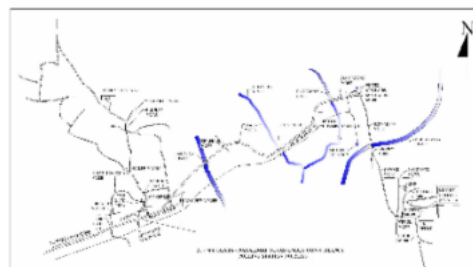

Key MAP View