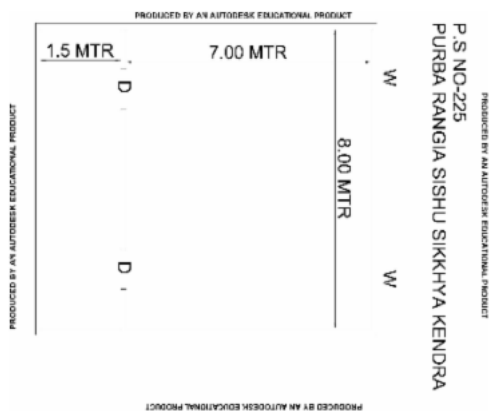

নির্বাচক নিবন্ধন আধিকারিকের স্বাক্ষর

Nazri Naksha

Google Map View

Polling Station Building Front View

Polling Station Front View

Cad View

Key MAP View

1 নাম : কে এ রতি স্বামীর নাম: ভি কে জয়প্রকাশ বাড়ির নং : n0185 বয়স : 69 লিঙ্গ : মহিলা	WB/04/025/0117018	2 নাম : শোভা তামাং স্বামীর নাম: নিতু তামাং বাড়ির নং : 1 বয়স : 36 লিঙ্গ : মহিলা	KTT4586145	3 নাম : দীপু পিতার নাম: ভি কে জয়প্রকাশ বাড়ির নং : n0185 বয়স : 44 লিঙ্গ : পুরুষ	GLQ3673316
4 নাম : দীনু ভি জে পিতার নাম: ভি কে জয়প্রকাশ বাড়ির নং : n0185 বয়স : 38 লিঙ্গ : পুরুষ	ZRS1039676	5 নাম : মায়ী (বর্মন) রায় স্বামীর নাম: চারুগোপাল রায় বাড়ির নং : n0676 বয়স : 40 লিঙ্গ : মহিলা	ZRS1549930	6 নাম : লক্ষী অধিকারী স্বামীর নাম: ত্রেলাক্ষ অধিকারী বাড়ির নং : n1274 বয়স : 36 লিঙ্গ : মহিলা	ZRS2173656
7 নাম : অমলা অধিকারী স্বামীর নাম: বাসুদেব অধিকারী বাড়ির নং : n0444 বয়স : 39 লিঙ্গ : মহিলা	GLQ3818044	8 নাম : বাসুদেব অধিকারী পিতার নাম: মধুসূদন অধিকারী বাড়ির নং : n0448 বয়স : 43 লিঙ্গ : পুরুষ	GLQ3256898	9 নাম : বুলবুলী অধিকারী পিতার নাম: প্রভাত অধিকারী বাড়ির নং : এন0012 বয়স : 29 লিঙ্গ : মহিলা	ZRS2177277
10 নাম : হেম কুজুর পিতার নাম: চুনু কুজুর বাড়ির নং : n0872 বয়স : 40 লিঙ্গ : পুরুষ	ZRS2315042	11 নাম : অভিষেক কুজুর পিতার নাম: রাম কুজুর বাড়ির নং : এন0873 বয়স : 22 লিঙ্গ : পুরুষ	ZRS2834315	12 নাম : সুশিলা কুজুর স্বামীর নাম: রাম কুজুর বাড়ির নং : n0872 বয়স : 38 লিঙ্গ : মহিলা	ZRS2018869
13 নাম : রাম কুজুর পিতার নাম: চুনু কুজুর বাড়ির নং : n0873 বয়স : 40 লিঙ্গ : পুরুষ	ZRS2018893	14 নাম : মণ্ডল কুজুর পিতার নাম: চুনু কুজুর বাড়ির নং : n0873 বয়স : 39 লিঙ্গ : পুরুষ	WB/04/025/0117020	15 নাম : আশা টুডু পিতার নাম: মণ্ডল টুডু বাড়ির নং : n0131 বয়স : 31 লিঙ্গ : মহিলা	ZRS1847045
16 নাম : রুপা টুডু স্বামীর নাম: মণ্ডল টুডু বাড়ির নং : n0131 বয়স : 52 লিঙ্গ : মহিলা	WB/04/025/0117021	17 নাম : পৌতম কুণ্ডু পিতার নাম: নিপেন কুণ্ডু বাড়ির নং : 545 বয়স : 45 লিঙ্গ : পুরুষ	XEQ1195874	18 নাম : সরস্বতী কুণ্ডু স্বামীর নাম: পৌতম কুণ্ডু বাড়ির নং : 465 বয়স : 38 লিঙ্গ : মহিলা	XEQ1196237
19 নাম : অনন্ত কুমার পিতার নাম: বিদেশ্বর চৌধুরী বাড়ির নং : 258 বয়স : 45 লিঙ্গ : পুরুষ	WCD1367283	20 নাম : রানী কিস্কু পিতার নাম: ধুমা কিস্কু বাড়ির নং : n0129 বয়স : 37 লিঙ্গ : মহিলা	ZRS1039643	21 নাম : নীলু কিস্কু পিতার নাম: ধুমা কিস্কু বাড়ির নং : এন0001 বয়স : 28 লিঙ্গ : মহিলা	ZRS2469328
22 নাম : জয়া কিচকু স্বামীর নাম: ধুমা কিচকু বাড়ির নং : n0129 বয়স : 56 লিঙ্গ : মহিলা	WB/04/025/0117002	23 নাম : বিটু কিস্কু পিতার নাম: ধুমা কিস্কু বাড়ির নং : n0738 বয়স : 31 লিঙ্গ : পুরুষ	ZRS1847326	24 নাম : সমীর ঘোষ পিতার নাম: কালু ঘোষ বাড়ির নং : n0744 বয়স : 39 লিঙ্গ : পুরুষ	ZRS1899111
25 নাম : রিমা ঘোষ পিতার নাম: নারায়ণ ঘোষ বাড়ির নং : PURBA RANGIA বয়স : 32 লিঙ্গ : মহিলা	XEQ1972728	26 নাম : বনমালী চক্রবর্তী পিতার নাম: মনোরঞ্জন চক্রবর্তী বাড়ির নং : n0650 বয়স : 30 লিঙ্গ : পুরুষ	ZRS1846237	27 নাম : সঞ্জয় টুডু মায়ের নাম: পাওলা টুডু বাড়ির নং : n0130 বয়স : 37 লিঙ্গ : পুরুষ	ZRS1039635
28 নাম : মংলি টুডু স্বামীর নাম: বোজন টুডু বাড়ির নং : n0132 বয়স : 52 লিঙ্গ : মহিলা	WB/04/025/0117023	29 নাম : বালে টুডু পিতার নাম: ভীমা টুডু বাড়ির নং : n0133 বয়স : 44 লিঙ্গ : মহিলা	GLQ3093457	30 নাম : মদন টুডু মায়ের নাম: সীতা টুডু বাড়ির নং : n0135 বয়স : 42 লিঙ্গ : পুরুষ	ZRS1110329