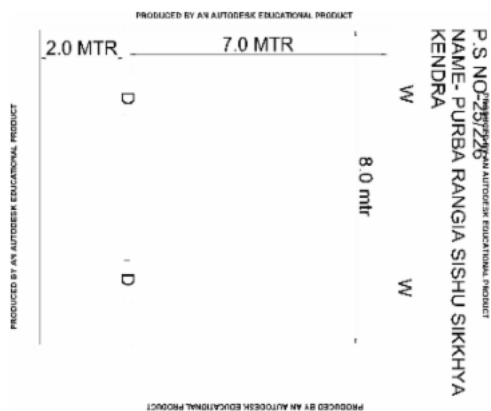

নির্বাচক নিবন্ধন আধিকারিকের স্বাক্ষর

Nazri Naksha

Google Map View

Polling Station Building Front View

Polling Station Front View

Cad View

Key MAP View

1 নাম : মোহাম্মদ ফারুক পিতার নাম : মোহাম্মদ গোরু বাড়ির নং : এন0403 বয়স : 33 লিঙ্গ : পুরুষ	ZRS2667350 ফটো উপলব্ধ	2 নাম : মহঃ আলি পিতার নাম : নহিরুদ্দিন আলি বাড়ির নং : n0403 বয়স : 60 লিঙ্গ : পুরুষ	ZRS1549468 ফটো উপলব্ধ	3 নাম : ফুলজান নেছা স্বামীর নাম : মহঃ আলি বাড়ির নং : n0403 বয়স : 31 লিঙ্গ : মহিলা	ZRS2018182 ফটো উপলব্ধ
4 নাম : মমতা খাতুন পিতার নাম : মহঃ আলি বাড়ির নং : n0403 বয়স : 30 লিঙ্গ : মহিলা	ZRS2018109 ফটো উপলব্ধ	5 নাম : খালেদা খাতুন পিতার নাম : মহঃ আলি বাড়ির নং : n0403 বয়স : 33 লিঙ্গ : মহিলা	ZRS2018323 ফটো উপলব্ধ	6 নাম : চারু দেবী স্বামীর নাম : অশুনি কুমার সিং বাড়ির নং : n0441 বয়স : 58 লিঙ্গ : মহিলা	BJY2556124 ফটো উপলব্ধ
Q 7 নাম : আকাশ সিংহ পিতার নাম : সংসার সিংহ বাড়ির নং : এন0128 বয়স : 29 লিঙ্গ : পুরুষ	TQF1703024 ফটো উপলব্ধ	Q 8 নাম : শামোল বর্মন মায়ের নাম : পবিত্রা বর্মন বাড়ির নং : বয়স : 31 লিঙ্গ : পুরুষ	TJR1653427 ফটো উপলব্ধ	#2 9 নাম : যতীন সিংহ পিতার নাম : নরেন সিংহ বাড়ির নং : n1241 বয়স : 45 লিঙ্গ : পুরুষ	GLQ3218906 ফটো উপলব্ধ
10 নাম : প্রতিমা অধিকারী স্বামীর নাম : বিশ্বদেব অধিকারী বাড়ির নং : n1051 বয়স : 50 লিঙ্গ : মহিলা	ZRS2348944 ফটো উপলব্ধ	11 নাম : প্রমিলা অধিকারী স্বামীর নাম : দিনবন্ধু অধিকারী বাড়ির নং : n0699 বয়স : 53 লিঙ্গ : মহিলা	BQT2055499 ফটো উপলব্ধ	12 নাম : শেফালী অধিকারী স্বামীর নাম : মুনি অধিকারী বাড়ির নং : n0188 বয়স : 50 লিঙ্গ : মহিলা	BQT2055481 ফটো উপলব্ধ
13 নাম : স্বপ্না বর্মন স্বামীর নাম : দীপক দাস বাড়ির নং : এন001 বয়স : 32 লিঙ্গ : মহিলা	WDB1800986 ফটো উপলব্ধ	Q 14 নাম : রেবা অধিকারী স্বামীর নাম : প্রভাত অধিকারী বাড়ির নং : বয়স : 40 লিঙ্গ : মহিলা	ZRS1387935 ফটো উপলব্ধ	15 নাম : বিলাস অধিকারী পিতার নাম : প্রবাল অধিকারী বাড়ির নং : n0219 বয়স : 41 লিঙ্গ : পুরুষ	ZRS1342401 ফটো উপলব্ধ
16 নাম : সুকুমার অধিকারী পিতার নাম : সুনিল অধিকারী বাড়ির নং : n0119 বয়স : 38 লিঙ্গ : পুরুষ	GLQ4229340 ফটো উপলব্ধ	Q 17 নাম : কেশব অধিকারী পিতার নাম : ধনেশ্বর অধিকারী বাড়ির নং : না বয়স : 34 লিঙ্গ : পুরুষ	ZRS2273431 ফটো উপলব্ধ	18 নাম : স্বপন অধিকারী পিতার নাম : মুনি অধিকারী বাড়ির নং : n0188 বয়স : 37 লিঙ্গ : পুরুষ	GLQ4697421 ফটো উপলব্ধ
19 নাম : আকালীবালা অধিকারী স্বামীর নাম : স্বপন অধিকারী বাড়ির নং : n0188 বয়স : 41 লিঙ্গ : মহিলা	ZRS1039619 ফটো উপলব্ধ	20 নাম : বিকাশ অধিকারী পিতার নাম : বিশ্বদেব অধিকারী বাড়ির নং : n1052 বয়স : 31 লিঙ্গ : পুরুষ	ZRS2029445 ফটো উপলব্ধ	21 নাম : স্বদেশ অধিকারী পিতার নাম : রাম প্রসাদ অধিকারী বাড়ির নং : n0081 বয়স : 42 লিঙ্গ : পুরুষ	ZRS1911866 ফটো উপলব্ধ
Q 22 নাম : অমল অধিকারী পিতার নাম : সুদেশ অধিকারী বাড়ির নং : বয়স : 46 লিঙ্গ : পুরুষ	ZRS1387786 ফটো উপলব্ধ	Q 23 নাম : সমারী অধিকারী স্বামীর নাম : স্বদেশ অধিকারী বাড়ির নং : বয়স : 46 লিঙ্গ : মহিলা	ZRS1911890 ফটো উপলব্ধ	24 নাম : দুলাই অধিকারী স্বামীর নাম : সুনীল অধিকারী বাড়ির নং : n0118 বয়স : 46 লিঙ্গ : মহিলা	WB/04/025/0303473 ফটো উপলব্ধ
25 নাম : সেবা অধিকারী স্বামীর নাম : বিলাশ অধিকারী বাড়ির নং : n0604 বয়স : 42 লিঙ্গ : মহিলা	ZRS1521426 ফটো উপলব্ধ	26 নাম : প্রভাত অধিকারী পিতার নাম : প্রবাল অধিকারী বাড়ির নং : n0219 বয়স : 40 লিঙ্গ : পুরুষ	ZRS1040153 ফটো উপলব্ধ	27 নাম : দীপিকা অধিকারী পিতার নাম : দিনবন্ধু অধিকারী বাড়ির নং : n0727 বয়স : 29 লিঙ্গ : মহিলা	ZRS2018034 ফটো উপলব্ধ
28 নাম : কবিতা অধিকারী পিতার নাম : সুনিল অধিকারী বাড়ির নং : n0115 বয়স : 46 লিঙ্গ : মহিলা	GLQ2731875 ফটো উপলব্ধ	29 নাম : উত্তম অধিকারী পিতার নাম : বিশ্বদেব অধিকারী বাড়ির নং : n1071 বয়স : 29 লিঙ্গ : পুরুষ	ZRS2314540 ফটো উপলব্ধ	30 নাম : গোবিন্দ অধিকারী পিতার নাম : বিশ্বদেব অধিকারী বাড়ির নং : এন1050 বয়স : 26 লিঙ্গ : পুরুষ	ZRS2469914 ফটো উপলব্ধ