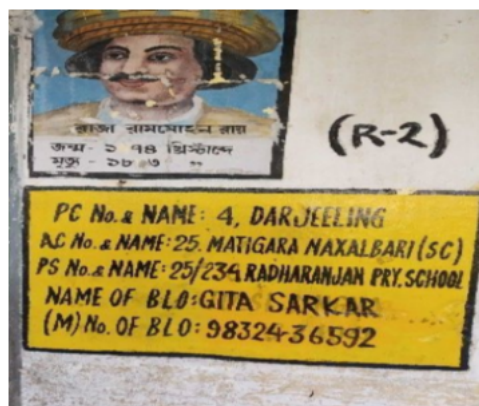

নির্বাচক নিবন্ধন আধিকারিকের স্বাক্ষর

Nazri Naksha

Google Map View

Polling Station Building Front View

Polling Station Front View

Cad View

Key MAP View

1 নাম : অজবালা স্বামীর নাম: পূর্ণ চন্দ্র দেবনাথ বাড়ির নং : n0164 বয়স : 66 লিঙ্গ : মহিলা	ZRS2530269 ফটো উপলব্ধ	2 নাম : দিলীপ দেবনাথ পিতার নাম: পূর্ণচন্দ্র দেবনাথ বাড়ির নং : n0164 বয়স : 44 লিঙ্গ : পুরুষ	WB/04/025/0147770 ফটো উপলব্ধ	3 নাম : মানিক দেবনাথ পিতার নাম: পূর্ণ দেবনাথ বাড়ির নং : n0164 বয়স : 44 লিঙ্গ : পুরুষ	GLQ3120151 ফটো উপলব্ধ
4 নাম : মাস্পী দেবনাথ পিতার নাম: দিলীপ দেবনাথ বাড়ির নং : এন0164 বয়স : 22 লিঙ্গ : মহিলা	ZRS2834596 ফটো উপলব্ধ	5 নাম : মিলন দেবনাথ পিতার নাম: দিলীপ দেবনাথ বাড়ির নং : n0164 বয়স : 28 লিঙ্গ : পুরুষ	ZRS2173987 ফটো উপলব্ধ	6 নাম : কম্পনা দেবনাথ স্বামীর নাম: দিলীপ দেবনাথ বাড়ির নং : n0164 বয়স : 45 লিঙ্গ : মহিলা	WB/04/025/014777 ফটো উপলব্ধ
7 নাম : শ্যাফালী বর্মন স্বামীর নাম: বাবলু বর্মন বাড়ির নং : n0077 বয়স : 35 লিঙ্গ : মহিলা	ZRS1216837 ফটো উপলব্ধ	8 নাম : ছায়া বর্মন স্বামীর নাম: প্রকাশ বর্মন বাড়ির নং : n0077 বয়স : 42 লিঙ্গ : মহিলা	WB/04/025/0153387 ফটো উপলব্ধ	9 নাম : কৌশিক অধিকারী পিতার নাম: অমল অধিকারী বাড়ির নং : এন0001 বয়স : 25 লিঙ্গ : পুরুষ	ZRS2472587 ফটো উপলব্ধ
10 নাম : শান্তী অধিকারী স্বামীর নাম: সুরেন অধিকারী বাড়ির নং : n0089 বয়স : 61 লিঙ্গ : মহিলা	WB/04/025/0153769 ফটো উপলব্ধ	11 নাম : পরিমল অধিকারী মায়ের নাম: চিরতা পবন অধিকারী বাড়ির নং : n0078 বয়স : 45 লিঙ্গ : পুরুষ	GLQ2392777 ফটো উপলব্ধ	12 নাম : নবকুমার অধিকারী পিতার নাম: মহেন্দ্র অধিকারী বাড়ির নং : n0097 বয়স : 63 লিঙ্গ : পুরুষ	WB/04/025/0153016 ফটো উপলব্ধ
13 নাম : পাতিলি অধিকারী স্বামীর নাম: নীলকন্ঠ অধিকারী বাড়ির নং : n0077 বয়স : 42 লিঙ্গ : মহিলা	GLQ3697638 ফটো উপলব্ধ	14 নাম : মদন অধিকারী পিতার নাম: ধীরেন্দ্র অধিকারী বাড়ির নং : n0077 বয়স : 35 লিঙ্গ : পুরুষ	ZRS1216746 ফটো উপলব্ধ	15 নাম : সুনিতা অধিকারী স্বামীর নাম: অমল অধিকারী বাড়ির নং : n0078 বয়স : 44 লিঙ্গ : মহিলা	GLQ2393262 ফটো উপলব্ধ
16 নাম : দেবানীশী অধিকারী পিতার নাম: অমল অধিকারী বাড়ির নং : এন0343 বয়স : 23 লিঙ্গ : পুরুষ	ZRS2834547 ফটো উপলব্ধ	17 নাম : সুরেন অধিকারী পিতার নাম: কেরকেরা অধিকারী বাড়ির নং : n0089 বয়স : 76 লিঙ্গ : পুরুষ	WB/04/025/0153018 ফটো উপলব্ধ	18 নাম : ফুলোবালা অধিকারী স্বামীর নাম: ধীরেন্দ্রনাথ অধিকারী বাড়ির নং : n0077 বয়স : 66 লিঙ্গ : মহিলা	WB/04/025/0153777 ফটো উপলব্ধ
19 নাম : নীলকন্ঠ অধিকারী পিতার নাম: ধীরেন্দ্রনাথ অধিকারী বাড়ির নং : n0077 বয়স : 43 লিঙ্গ : পুরুষ	GLQ3119880 ফটো উপলব্ধ	20 নাম : রতন অধিকারী পিতার নাম: সুরেন অধিকারী বাড়ির নং : n0089 বয়স : 32 লিঙ্গ : পুরুষ	ZRS2019453 ফটো উপলব্ধ	21 নাম : অমল অধিকারী পিতার নাম: ধীরেন্দ্রনাথ অধিকারী বাড়ির নং : n0078 বয়স : 50 লিঙ্গ : পুরুষ	WB/04/025/0153015 ফটো উপলব্ধ
22 নাম : ললিতা অধিকারী স্বামীর নাম: নবকুমার অধিকারী বাড়ির নং : n0097 বয়স : 59 লিঙ্গ : মহিলা	WB/04/025/0153017 ফটো উপলব্ধ	23 নাম : ধরণী অধিকারী পিতার নাম: পরিমল অধিকারী বাড়ির নং : এন0078 বয়স : 22 লিঙ্গ : পুরুষ	ZRS2834612 ফটো উপলব্ধ	24 নাম : সুনিতা বর্মন পিতার নাম: বিষ্ণু বর্মন বাড়ির নং : এন0077 বয়স : 25 লিঙ্গ : মহিলা	ZRS2669604 ফটো উপলব্ধ
25 নাম : যতন বর্মন স্বামীর নাম: অনিল বর্মন বাড়ির নং : n0077 বয়স : 50 লিঙ্গ : মহিলা	ZRS2019669 ফটো উপলব্ধ	26 নাম : বাবলু বর্মন পিতার নাম: দিবানু বর্মন বাড়ির নং : n0077 বয়স : 40 লিঙ্গ : পুরুষ	ZRS1216647 ফটো উপলব্ধ	27 নাম : মুখো বালা অধিকারী (রায়) স্বামীর নাম: পরিমল অধিকারী বাড়ির নং : n0078 বয়স : 40 লিঙ্গ : মহিলা	KZC2389997 ফটো উপলব্ধ
28 নাম : লখন অধিকারী পিতার নাম: সুরেন অধিকারী বাড়ির নং : এন0111 বয়স : 23 লিঙ্গ : পুরুষ	ZRS2778504 ফটো উপলব্ধ	29 নাম : রাম অধিকারী পিতার নাম: সুরেন অধিকারী বাড়ির নং : 0111 বয়স : 23 লিঙ্গ : পুরুষ	ZRS2778488 ফটো উপলব্ধ	30 নাম : বিষ্ণু বর্মন পিতার নাম: মধুসূদন বর্মন বাড়ির নং : n0077 বয়স : 52 লিঙ্গ : পুরুষ	WB/04/025/0153759 ফটো উপলব্ধ