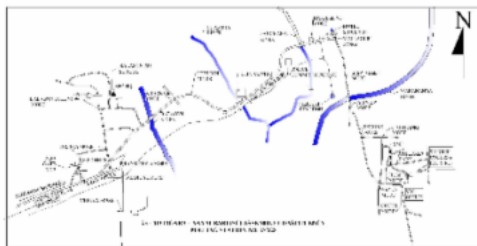

Nazri Naksha