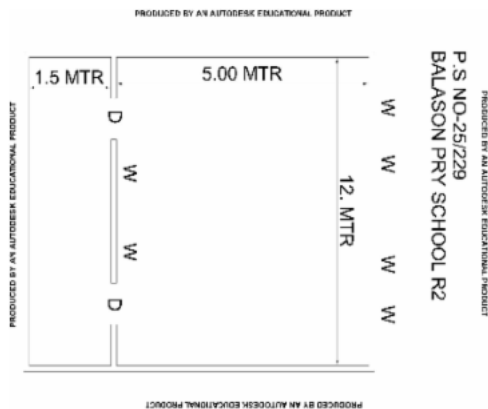

নির্বাচক নিবন্ধন আধিকারিকের স্বাক্ষর

Nazri Naksha

Google Map View

Polling Station Building Front View

Polling Station Front View

Cad View

Key MAP View

1 নাম : নেইমা খাতুন পিতার নাম : সলিমুদ্দিন বাড়ির নং : এন0156 বয়স : 29 লিঙ্গ : মহিলা	XFV1528876 ফটো উপলব্ধ	2 নাম : দিনবন্ধু অধিকারী পিতার নাম : বিমল অধিকারী বাড়ির নং : n0011 বয়স : 30 লিঙ্গ : পুরুষ	ZRS1848316 ফটো উপলব্ধ	3 নাম : সোনালী অধিকারী পিতার নাম : সুরেশ চন্দ্র অধিকারী বাড়ির নং : n0117 বয়স : 30 লিঙ্গ : মহিলা	ZRS2174456 ফটো উপলব্ধ
4 নাম : বিষ্ণু অধিকারী পিতার নাম : প্রদীপ অধিকারী বাড়ির নং : n0081 বয়স : 28 লিঙ্গ : পুরুষ	ZRS2237501 ফটো উপলব্ধ	5 নাম : অঞ্জলি রায় (অধিকারী) স্বামীর নাম : গৌতম অধিকারী বাড়ির নং : n0118 বয়স : 30 লিঙ্গ : মহিলা	ZRS1848530 ফটো উপলব্ধ	6 নাম : সুরেশ চন্দ্র অধিকারী পিতার নাম : সাতারু অধিকারী বাড়ির নং : n0117 বয়স : 69 লিঙ্গ : পুরুষ	WB/04/025/0153007 ফটো উপলব্ধ
7 নাম : মানিক অধিকারী পিতার নাম : সাতারু অধিকারী বাড়ির নং : n0117 বয়স : 42 লিঙ্গ : পুরুষ	GLQ3119898 ফটো উপলব্ধ	8 নাম : ময়না বর্মন স্বামীর নাম : রাম প্রসাদ বর্মন বাড়ির নং : n0117 বয়স : 36 লিঙ্গ : মহিলা	ZRS1111848 ফটো উপলব্ধ	9 নাম : বাবলু অধিকারী পিতার নাম : সন্তোষ অধিকারী বাড়ির নং : n0118 বয়স : 61 লিঙ্গ : পুরুষ	WB/04/025/0153001 ফটো উপলব্ধ
10 নাম : বিশোভা অধিকারী স্বামীর নাম : বাবলু অধিকারী বাড়ির নং : n0118 বয়স : 56 লিঙ্গ : মহিলা	WB/04/025/0153002 ফটো উপলব্ধ	11 নাম : কৌশিক অধিকারী পিতার নাম : বাবলু অধিকারী বাড়ির নং : এন0001 বয়স : 25 লিঙ্গ : পুরুষ	ZRS2473122 ফটো উপলব্ধ	12 নাম : খুশি বর্মন অধিকারী স্বামীর নাম : উত্তম অধিকারী বাড়ির নং : এন0118 বয়স : 23 লিঙ্গ : মহিলা	ZRS2670438 ফটো উপলব্ধ
13 নাম : উত্তম অধিকারী পিতার নাম : বাবলু অধিকারী বাড়ির নং : n0118 বয়স : 29 লিঙ্গ : পুরুষ	ZRS2019735 ফটো উপলব্ধ	14 নাম : কবিতা অধিকারী স্বামীর নাম : বিমল অধিকারী বাড়ির নং : n0011 বয়স : 51 লিঙ্গ : মহিলা	WB/04/025/0153014 ফটো উপলব্ধ	15 নাম : মঞ্জু রায় অধিকারী স্বামীর নাম : বিষ্ণু অধিকারী বাড়ির নং : n0081 বয়স : 27 লিঙ্গ : মহিলা	ZRS2413581 ফটো উপলব্ধ
16 নাম : রঞ্জিত অধিকারী পিতার নাম : প্রিয়নাথ অধিকারী বাড়ির নং : n0110 বয়স : 53 লিঙ্গ : পুরুষ	WB/04/025/0153779 ফটো উপলব্ধ	17 নাম : কালিদাস অধিকারী পিতার নাম : সাতারু অধিকারী বাড়ির নং : n0160 বয়স : 40 লিঙ্গ : পুরুষ	WB/04/025/0153006 ফটো উপলব্ধ	18 নাম : দীনোবালা অধিকারী স্বামীর নাম : দেবারু অধিকারী বাড়ির নং : n0097 বয়স : 66 লিঙ্গ : মহিলা	WB/04/025/0153009 ফটো উপলব্ধ
19 নাম : সৈঞ্জা অধিকারী স্বামীর নাম : রঞ্জিত অধিকারী বাড়ির নং : n0110 বয়স : 45 লিঙ্গ : মহিলা	GLQ2393148 ফটো উপলব্ধ	20 নাম : চিরতা অধিকারী স্বামীর নাম : কালীদাস অধিকারী বাড়ির নং : n0117 বয়স : 43 লিঙ্গ : মহিলা	GLQ3119906 ফটো উপলব্ধ	21 নাম : খুকী অধিকারী স্বামীর নাম : বিনোদীন অধিকারী বাড়ির নং : n0117 বয়স : 35 লিঙ্গ : মহিলা	ZRS1848555 ফটো উপলব্ধ
22 নাম : দিপালী অধিকারী স্বামীর নাম : দেবেন অধিকারী বাড়ির নং : n0081 বয়স : 36 লিঙ্গ : মহিলা	ZRS1848506 ফটো উপলব্ধ	23 নাম : মানিক অধিকারী পিতার নাম : দেবেন অধিকারী বাড়ির নং : n0081 বয়স : 35 লিঙ্গ : পুরুষ	GLQ3121308 ফটো উপলব্ধ	24 নাম : খুকিবালা অধিকারী পিতার নাম : উপেন্দ্র অধিকারী বাড়ির নং : n0222 বয়স : 35 লিঙ্গ : মহিলা	ZRS1214865 ফটো উপলব্ধ
25 নাম : দেবেন অধিকারী পিতার নাম : মাতারু অধিকারী বাড়ির নং : n0081 বয়স : 55 লিঙ্গ : পুরুষ	WB/04/025/0153240 ফটো উপলব্ধ	26 নাম : বিমল অধিকারী পিতার নাম : বীরেন অধিকারী বাড়ির নং : n0011 বয়স : 56 লিঙ্গ : পুরুষ	WB/04/025/0153013 ফটো উপলব্ধ	27 নাম : গৌতম অধিকারী পিতার নাম : বাবলু অধিকারী বাড়ির নং : n0118 বয়স : 35 লিঙ্গ : পুরুষ	ZRS1216852 ফটো উপলব্ধ
28 নাম : জয়ন্তী অধিকারী স্বামীর নাম : কালিপদ অধিকারী বাড়ির নং : n0097 বয়স : 39 লিঙ্গ : মহিলা	ZRS1040260 ফটো উপলব্ধ	29 নাম : মিনতা অধিকারী স্বামীর নাম : মানিক অধিকারী বাড়ির নং : n0117 বয়স : 37 লিঙ্গ : মহিলা	GLQ4701892 ফটো উপলব্ধ	30 নাম : শোভা অধিকারী পিতার নাম : কালিদাস অধিকারী বাড়ির নং : N0160 বয়স : 24 লিঙ্গ : মহিলা	ZRS2578839 ফটো উপলব্ধ